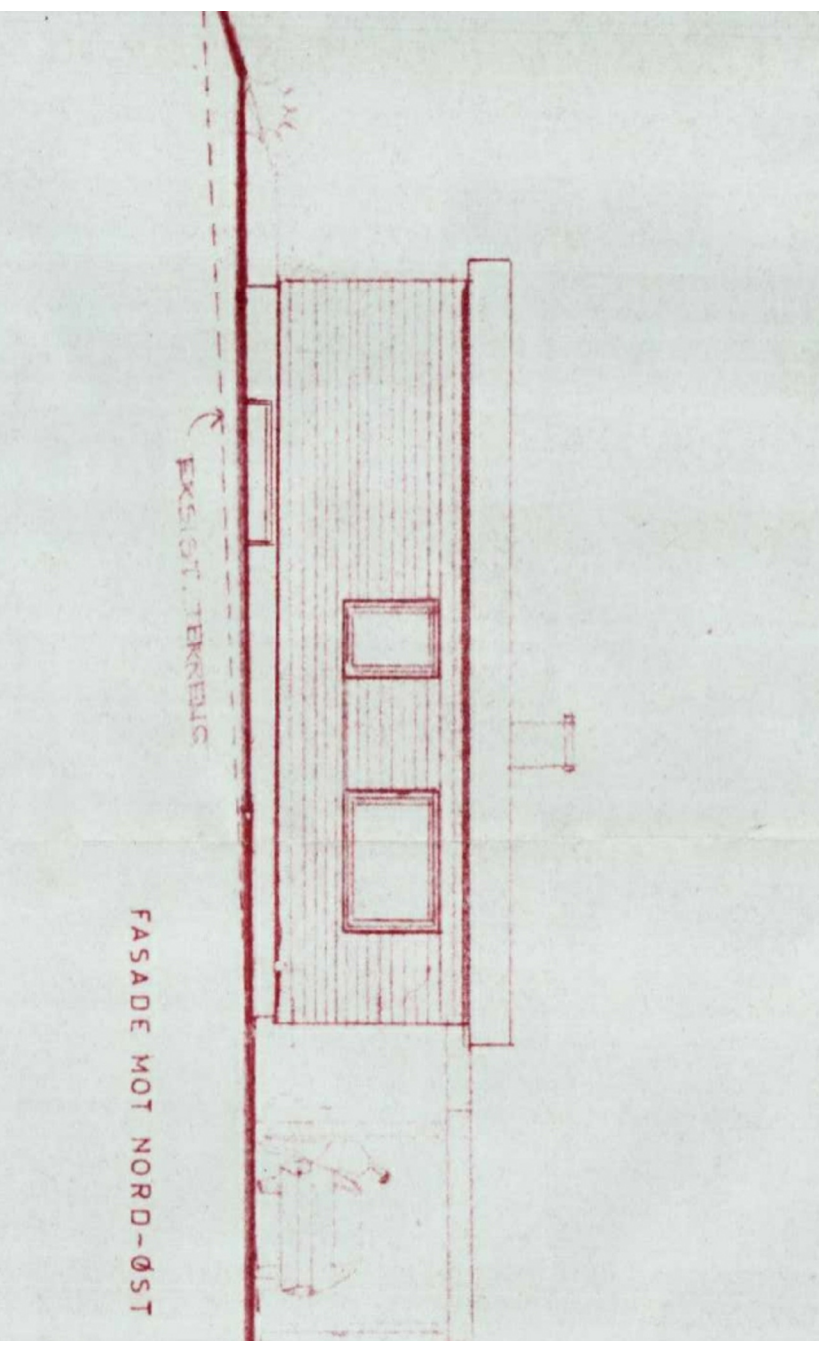

fasade NV

fasade NØ

0167_påbygg	dato	02.11.21	sign	sf
Ringstabekkveien 84a, 1358 Jar gnr/bnr 17/438	mdl	1:100/A3	kontr.	gs
eks fasader NV og NØ	SØK	tegn nr.	AR08	rev
				-