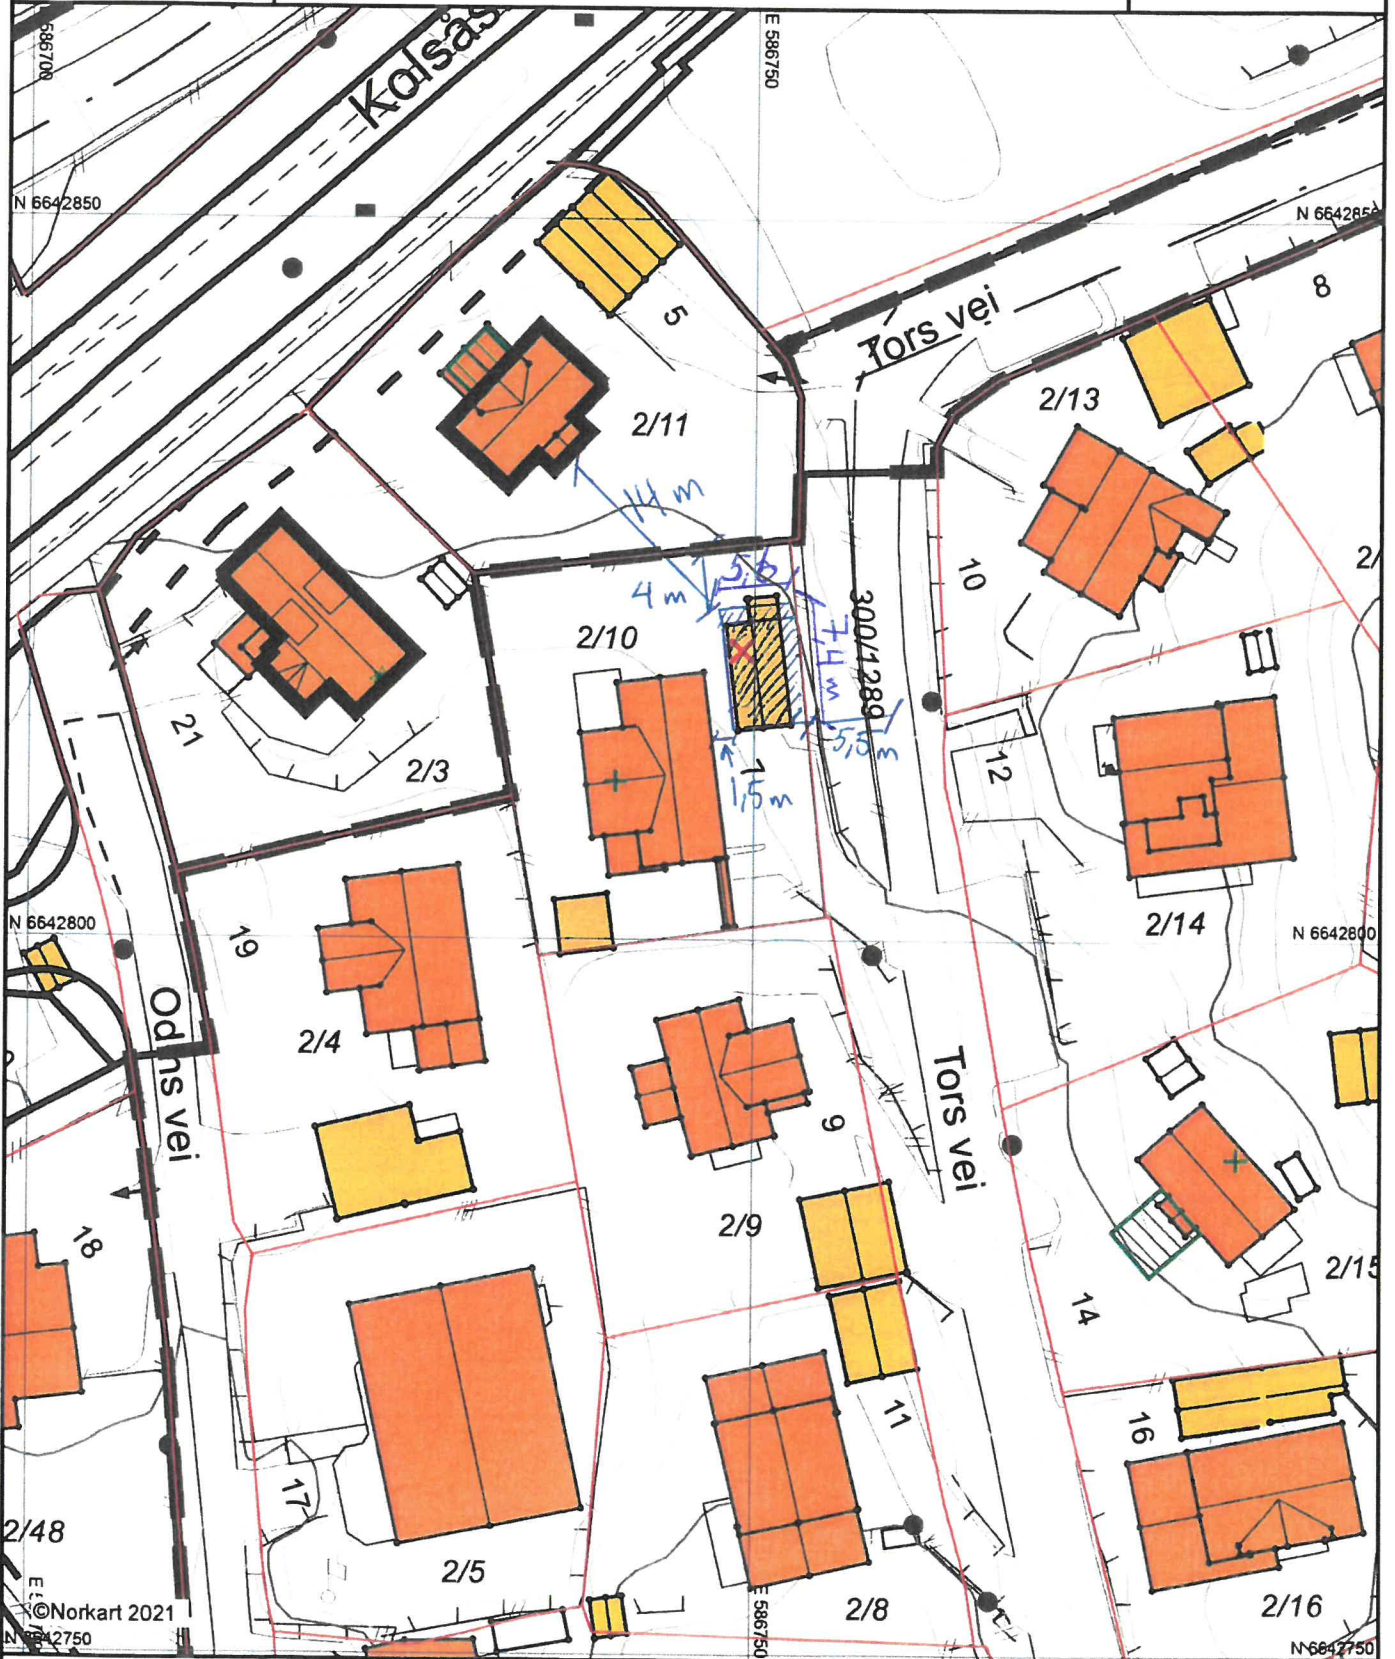

Bærum kommune

## Situasjonskart

Eiendom: 2/10  
Adresse: Tors vei 7  
Utskriftsdato: 26.06.2021  
Målestokk: 1:500

UTM-32

Kartet er produsert fra kommunens beste digitale kartbaser for området og inneholder viktige opplysninger om eiendommen og området omkring. Presentasjonen av informasjon er i samsvar med nasjonal standard. Kartet kan inneholde feil, mangler eller avvik i forhold til kravene i oppgitt standard, spesielt gjelder dette usikre eiendomsgrenser. Kartet kan ikke benyttes til andre formål enn det formålet det er utlevert til uten samtykke fra kommunen jf. lov om åndsverk.