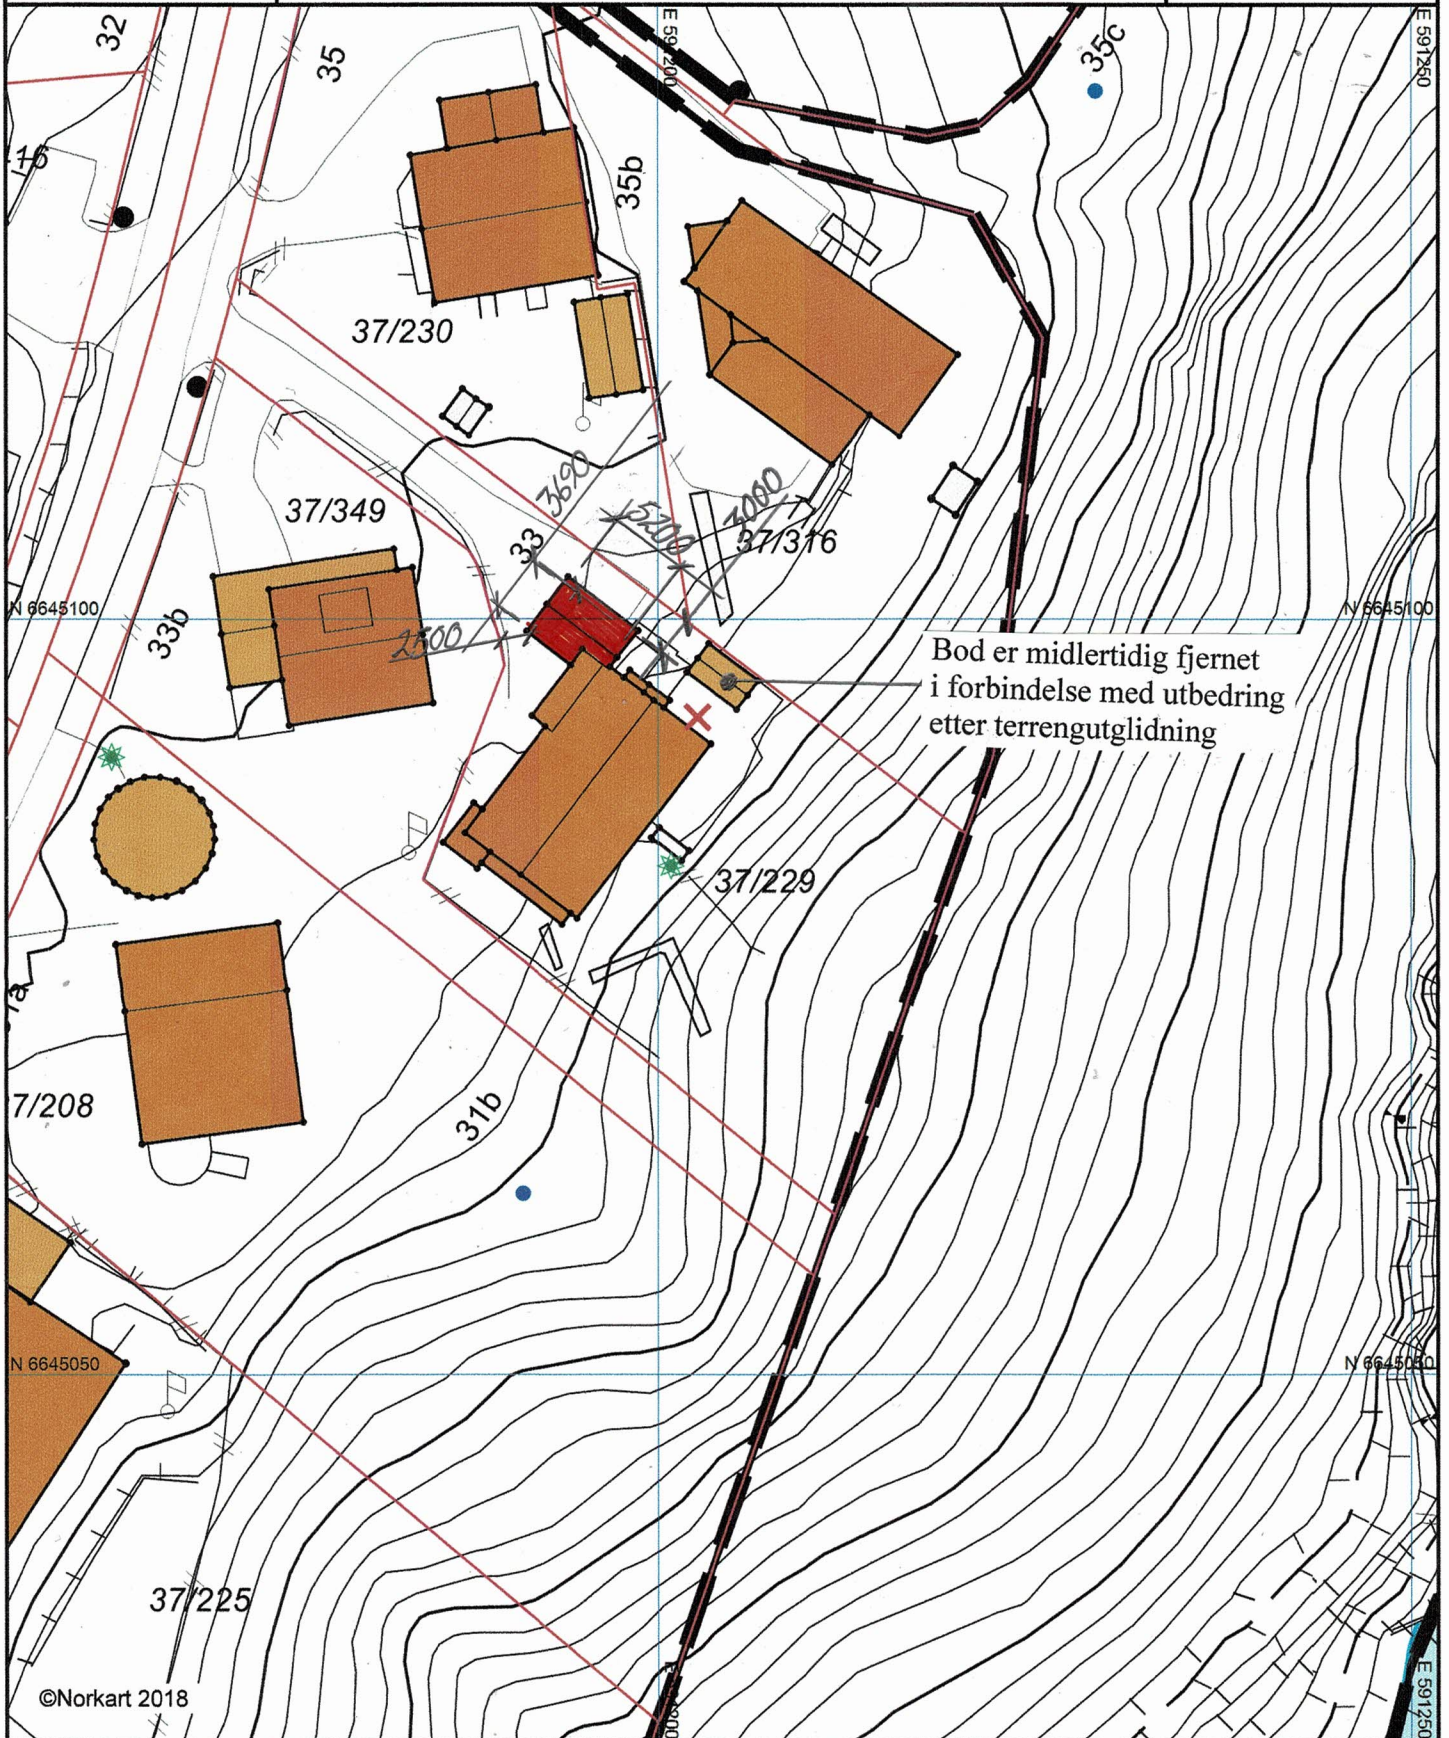

Bærum kommune

# Situasjonskart

D-1

UTM-32

Eiendom: 37/229  
Adresse: Voll terrasse 33  
Utskriftsdato: 27.09.2018  
Målestokk: 1:500

©Norkart 2018

Kartet er produsert fra kommunens beste digitale kartbaser for området og inneholder viktige opplysninger om eiendommen og området omkring. Presentasjonen av informasjon er i samsvar med nasjonal standard. Kartet kan inneholde feil, mangler eller avvik i forhold til kravene i oppgitt standard, spesielt gjelder dette usikre eiendomsgrenser. Kartet kan ikke benyttes til andre formål enn det formålet det er utlevert til uten samtykke fra kommunen jf. lov om åndsverk.