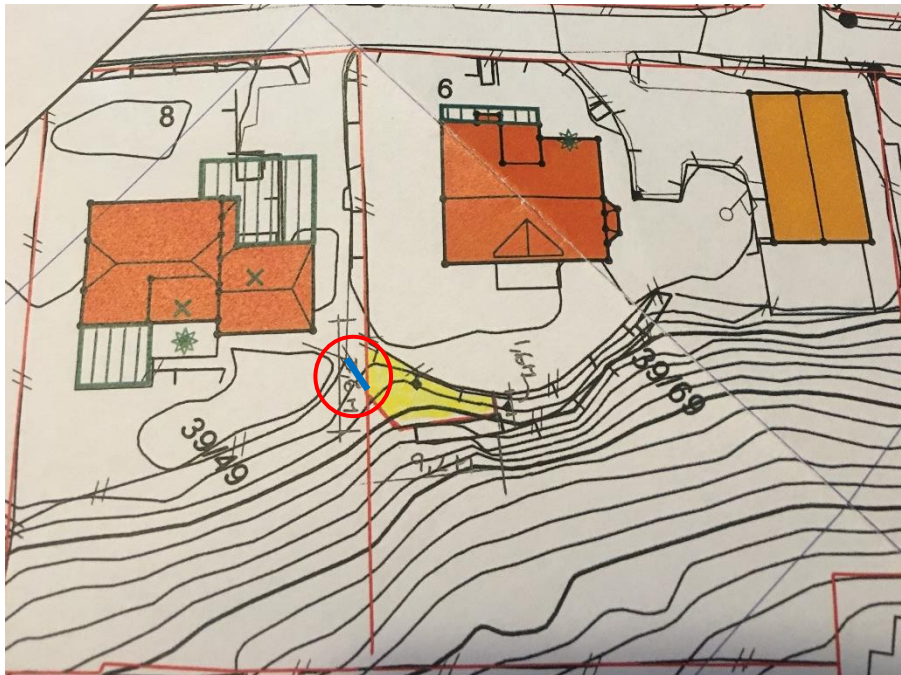

Vedlegg 1

Blå strek viser tiltakshavers mur på tomten til Malurtveien 8.

Høyde på mur er over 4 meter. Tomtegrensen er markert med blå strek