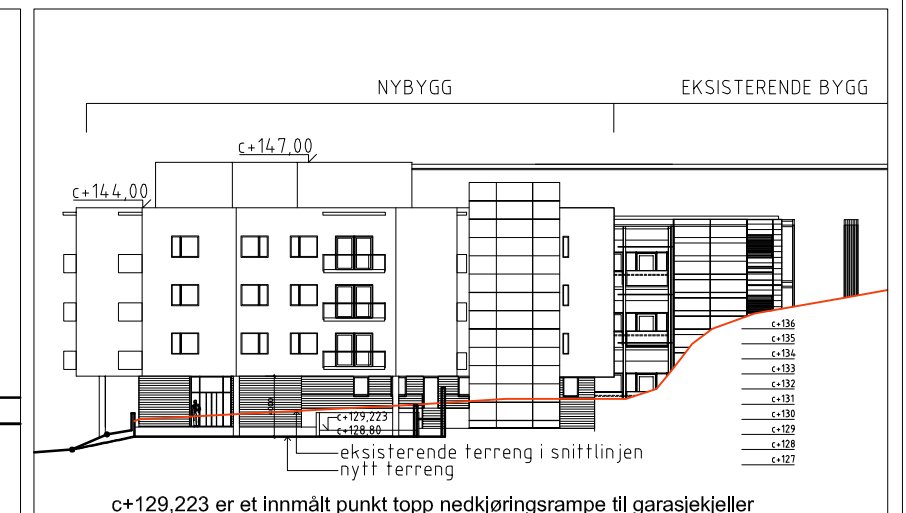

fasade syd

fasade vest

fasade nord

fasade øst

snitt a-a

snitt b-b

rev.: 29.11.18

terrenglinjer påført

dato: 04.09.18

ARKITEKTONTOR AS  
**petter  
bøgen**

PILESTREDET 29  
0166 OSLO  
T: 22114800 F: 22116303

OMSORGSBOLIGER  
EIKSVEIEN 110 ANS

**E8**

FASADER OG SNITT

**EIKSVEIEN 110**  
RAMMESØKNAD

mål 1:500

Fasader og takoppbygg justert etter Nabovarsling