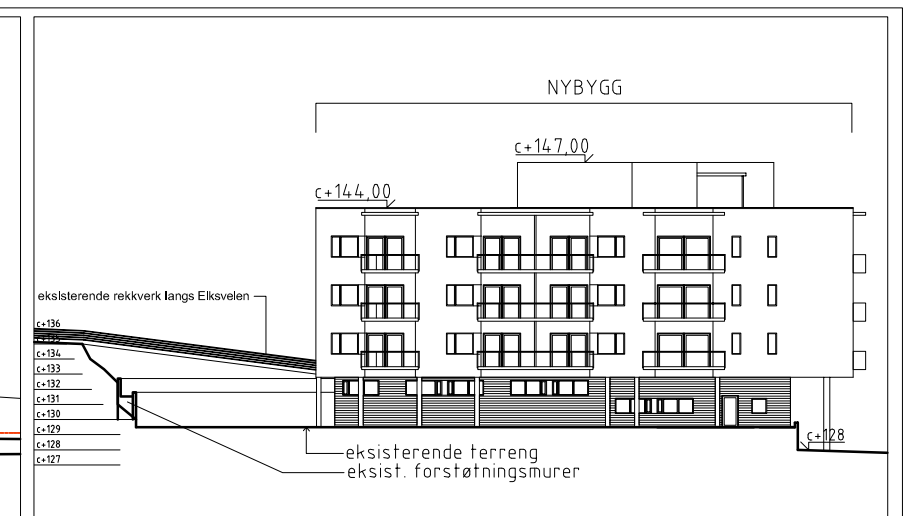

fasade syd

fasade vest

fasade nord

fasade øst

snitt a-a

snitt b-b

rev.: 29.11.18

terrenglinjer påført

dato: 04.09.18

ARKITEKTONTOR AS  
**petter  
bøgen**

PILESTREDET 29  
0166 OSLO  
T: 22114800 F: 22116303

OMSORGSBOLIGER  
EIKSVEIEN 110 ANS

**E8**

FASADER OG SNITT

**EIKSVEIEN 110**  
RAMMESØKNAD

mål 1:500

Fasader og takoppbygg justert etter Nabovarsling