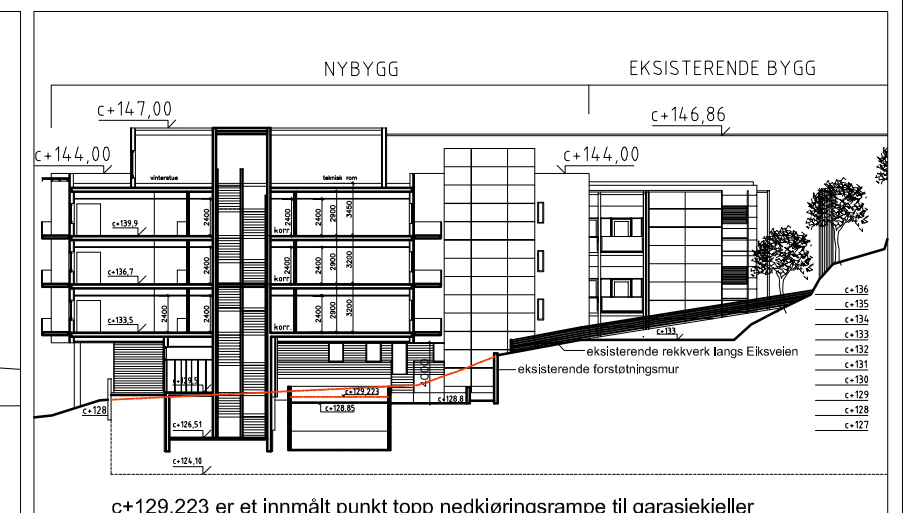

fasade syd

fasade vest

fasade nord

fasade øst

snitt a-a

snitt b-b

rev.: 29.11.18

terrenglinjer påført

dato: 04.09.18

ARKITEKTONTOR AS  
**petter  
bøgen**

PILESTREDET 29  
0166 OSLO  
T: 22114800 F: 22116303

OMSORGSBOLIGER  
EIKSVEIEN 110 ANS

**E8**

FASADER OG SNITT

**EIKSVEIEN 110**  
RAMMESØKNAD

mål 1:500

Fasader og takoppbygg justert etter Nabovarsling