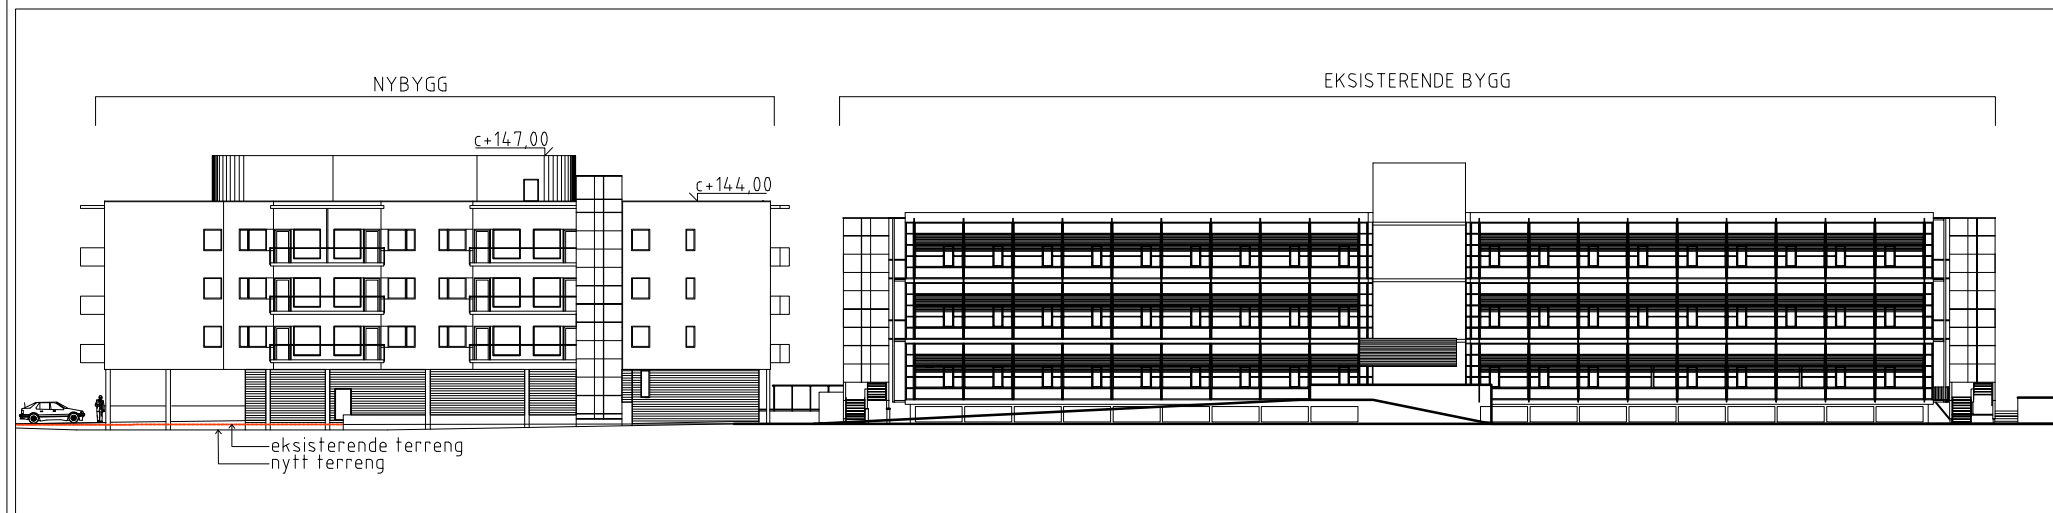

fasade syd

fasade vest

fasade nord

fasade øst

snitt a-a

snitt b-b

rev.: 29.11.18

terrenglinjer påført

dato: 04.09.18

ARKITEKTONTOR AS  
**petter  
bøgen**

PILESTREDET 29  
0166 OSLO  
T: 22114800 F: 22116303

OMSORGSBOLIGER  
EIKSVEIEN 110 ANS

**E8**

FASADER OG SNITT

**EIKSVEIEN 110**  
RAMMESØKNAD

mål 1:500

Fasader og takoppbygg justert etter Nabovarsling