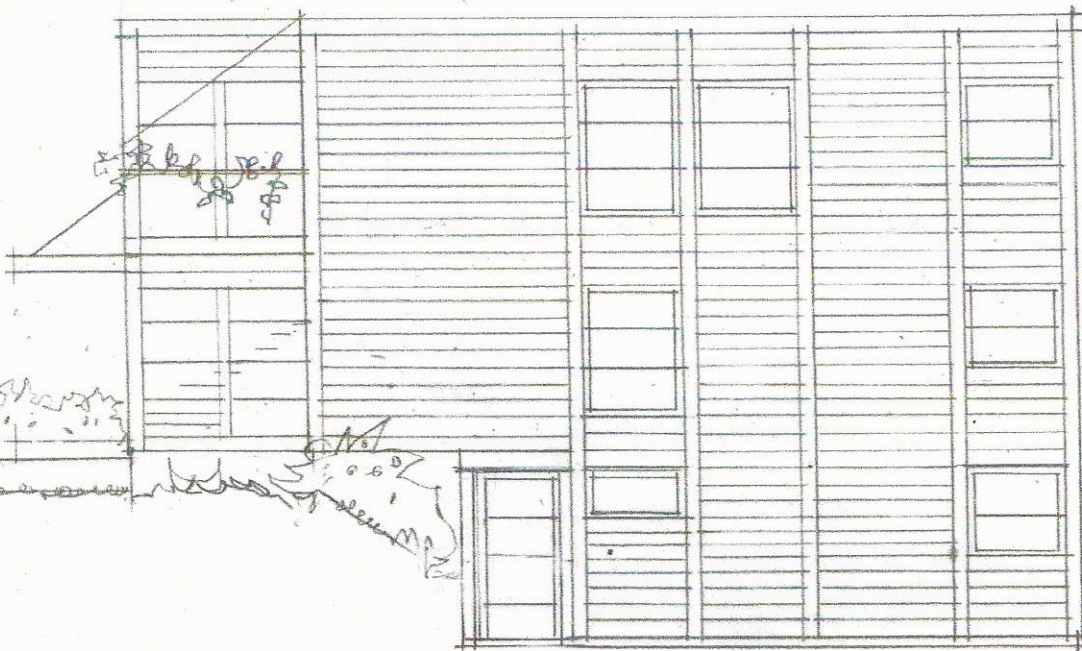

SØRVEST

NORDØST

09.03.18. JE

HANH THI HO

KILENVEIEN 45 (41 / 649)

1 : 100
04.03.18.

SIVILARKITEKT MNAL
JØRN ESKELAND

FASADER
SØRVEST OG NORDØST