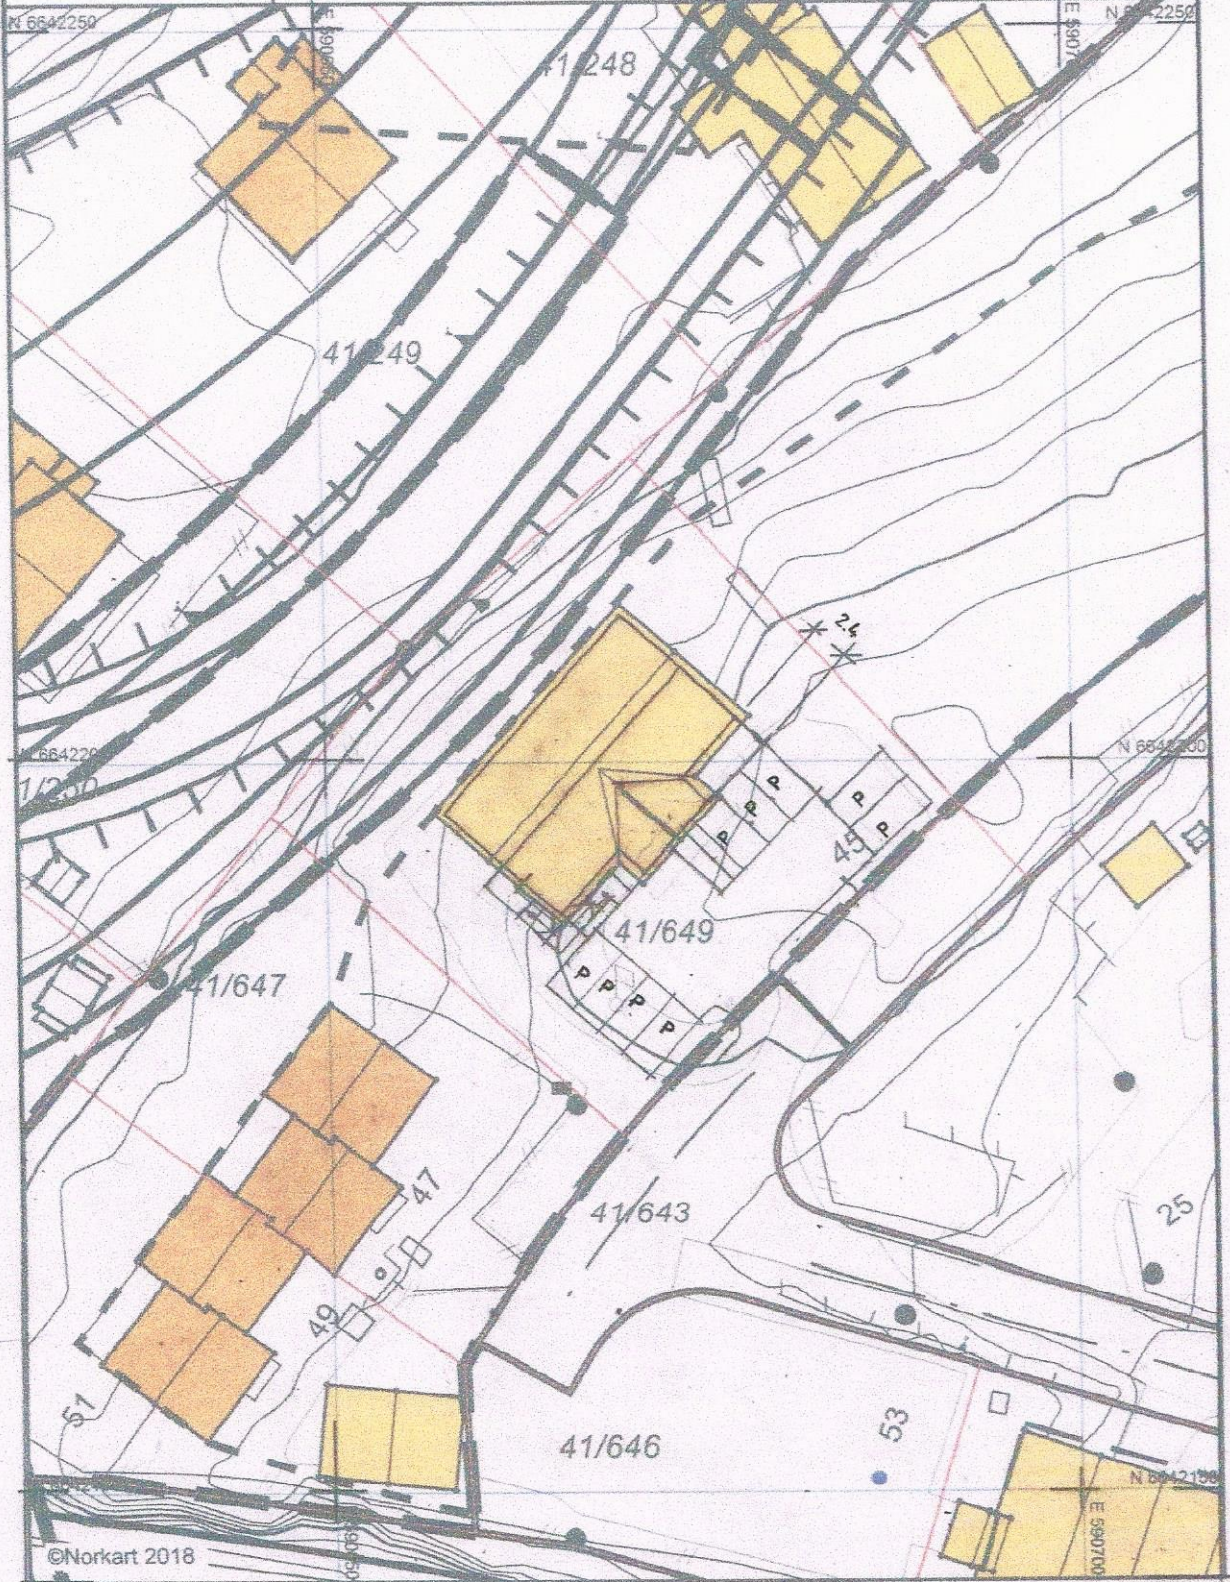

Bærum

Situasjonskart

Eiendom: 41/649
Dato: 05.03.2018
Målestokk: 1:500

UTM-32

©Norkart 2018

SIVILARKITEKT MNAL JØRN ESKELAND
09.03.2018.