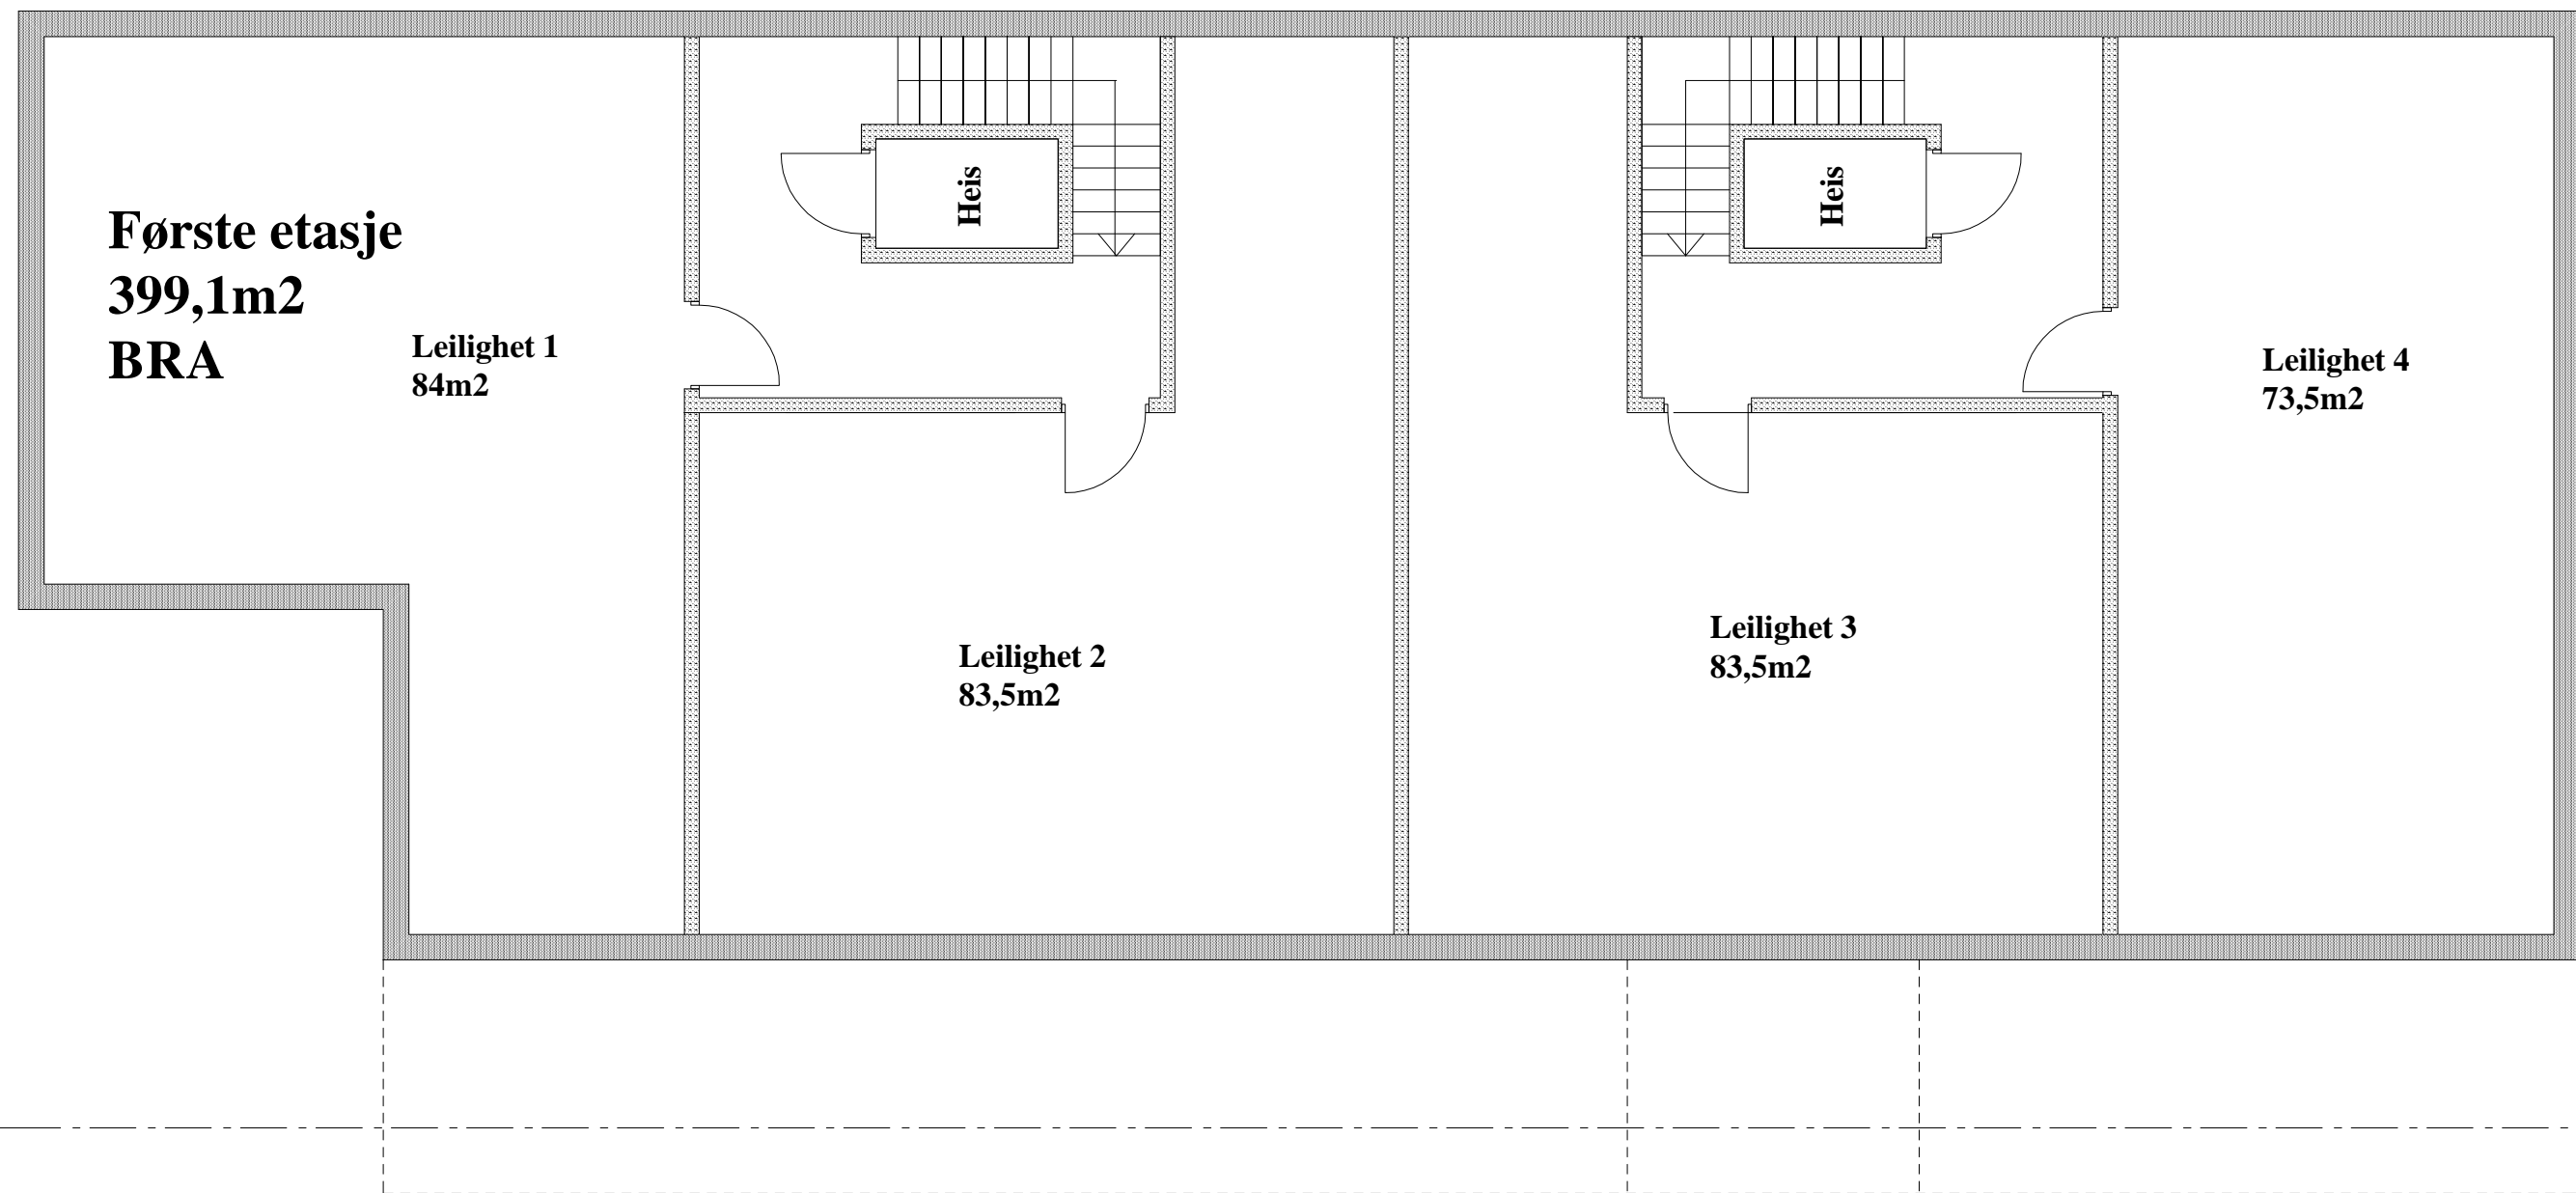

Andre etasje

Indeks	Dato	Sign	Anmerkninger
Prosjektnavn Låven Søndre Gjøttum 31,33 og 35, Bærum			
Fag		Målestokk	Dato
ARK		1:100	16.03.18
Tegn.tittel		Ferd.grad	Sign
Andre etasje			Kontr
Tiltakshaver		Indeks	
Ansvarlig søker			

5 000 30 100

Første etasje
399,1m²
BRA

Leilighet 1
84m²

Leilighet 2
83,5m²

Leilighet 3
83,5m²

Leilighet 4
73,5m²

Heis

Heis

13 000

Første etasje

Indeks	Dato	Sign	Anmerkninger
Prosjektnavn			Fag
Låven			ARK
Søndre Gjøttum 31,33 og 35, Bærum			Målestokk
			1:100
Tegn.tittel			Dato
Første etasje			16.03.18
Tiltakshaver			Ferd.grad
			Sign
Ansvarlig søker			Kontr
			Ideks

Loft etasje

Indeks	Dato	Sign	Anmerkninger
Prosjektnavn Låven Søndre Gjøttum 31,33 og 35, Bærum			
Fag		Målestokk	Dato
ARK		1:100	16.03.18
Tegn.tittel		Ferd.grad	Sign
Loft etasje			Kontr
Tiltakshaver		Indeks	
Ansvarlig søker			