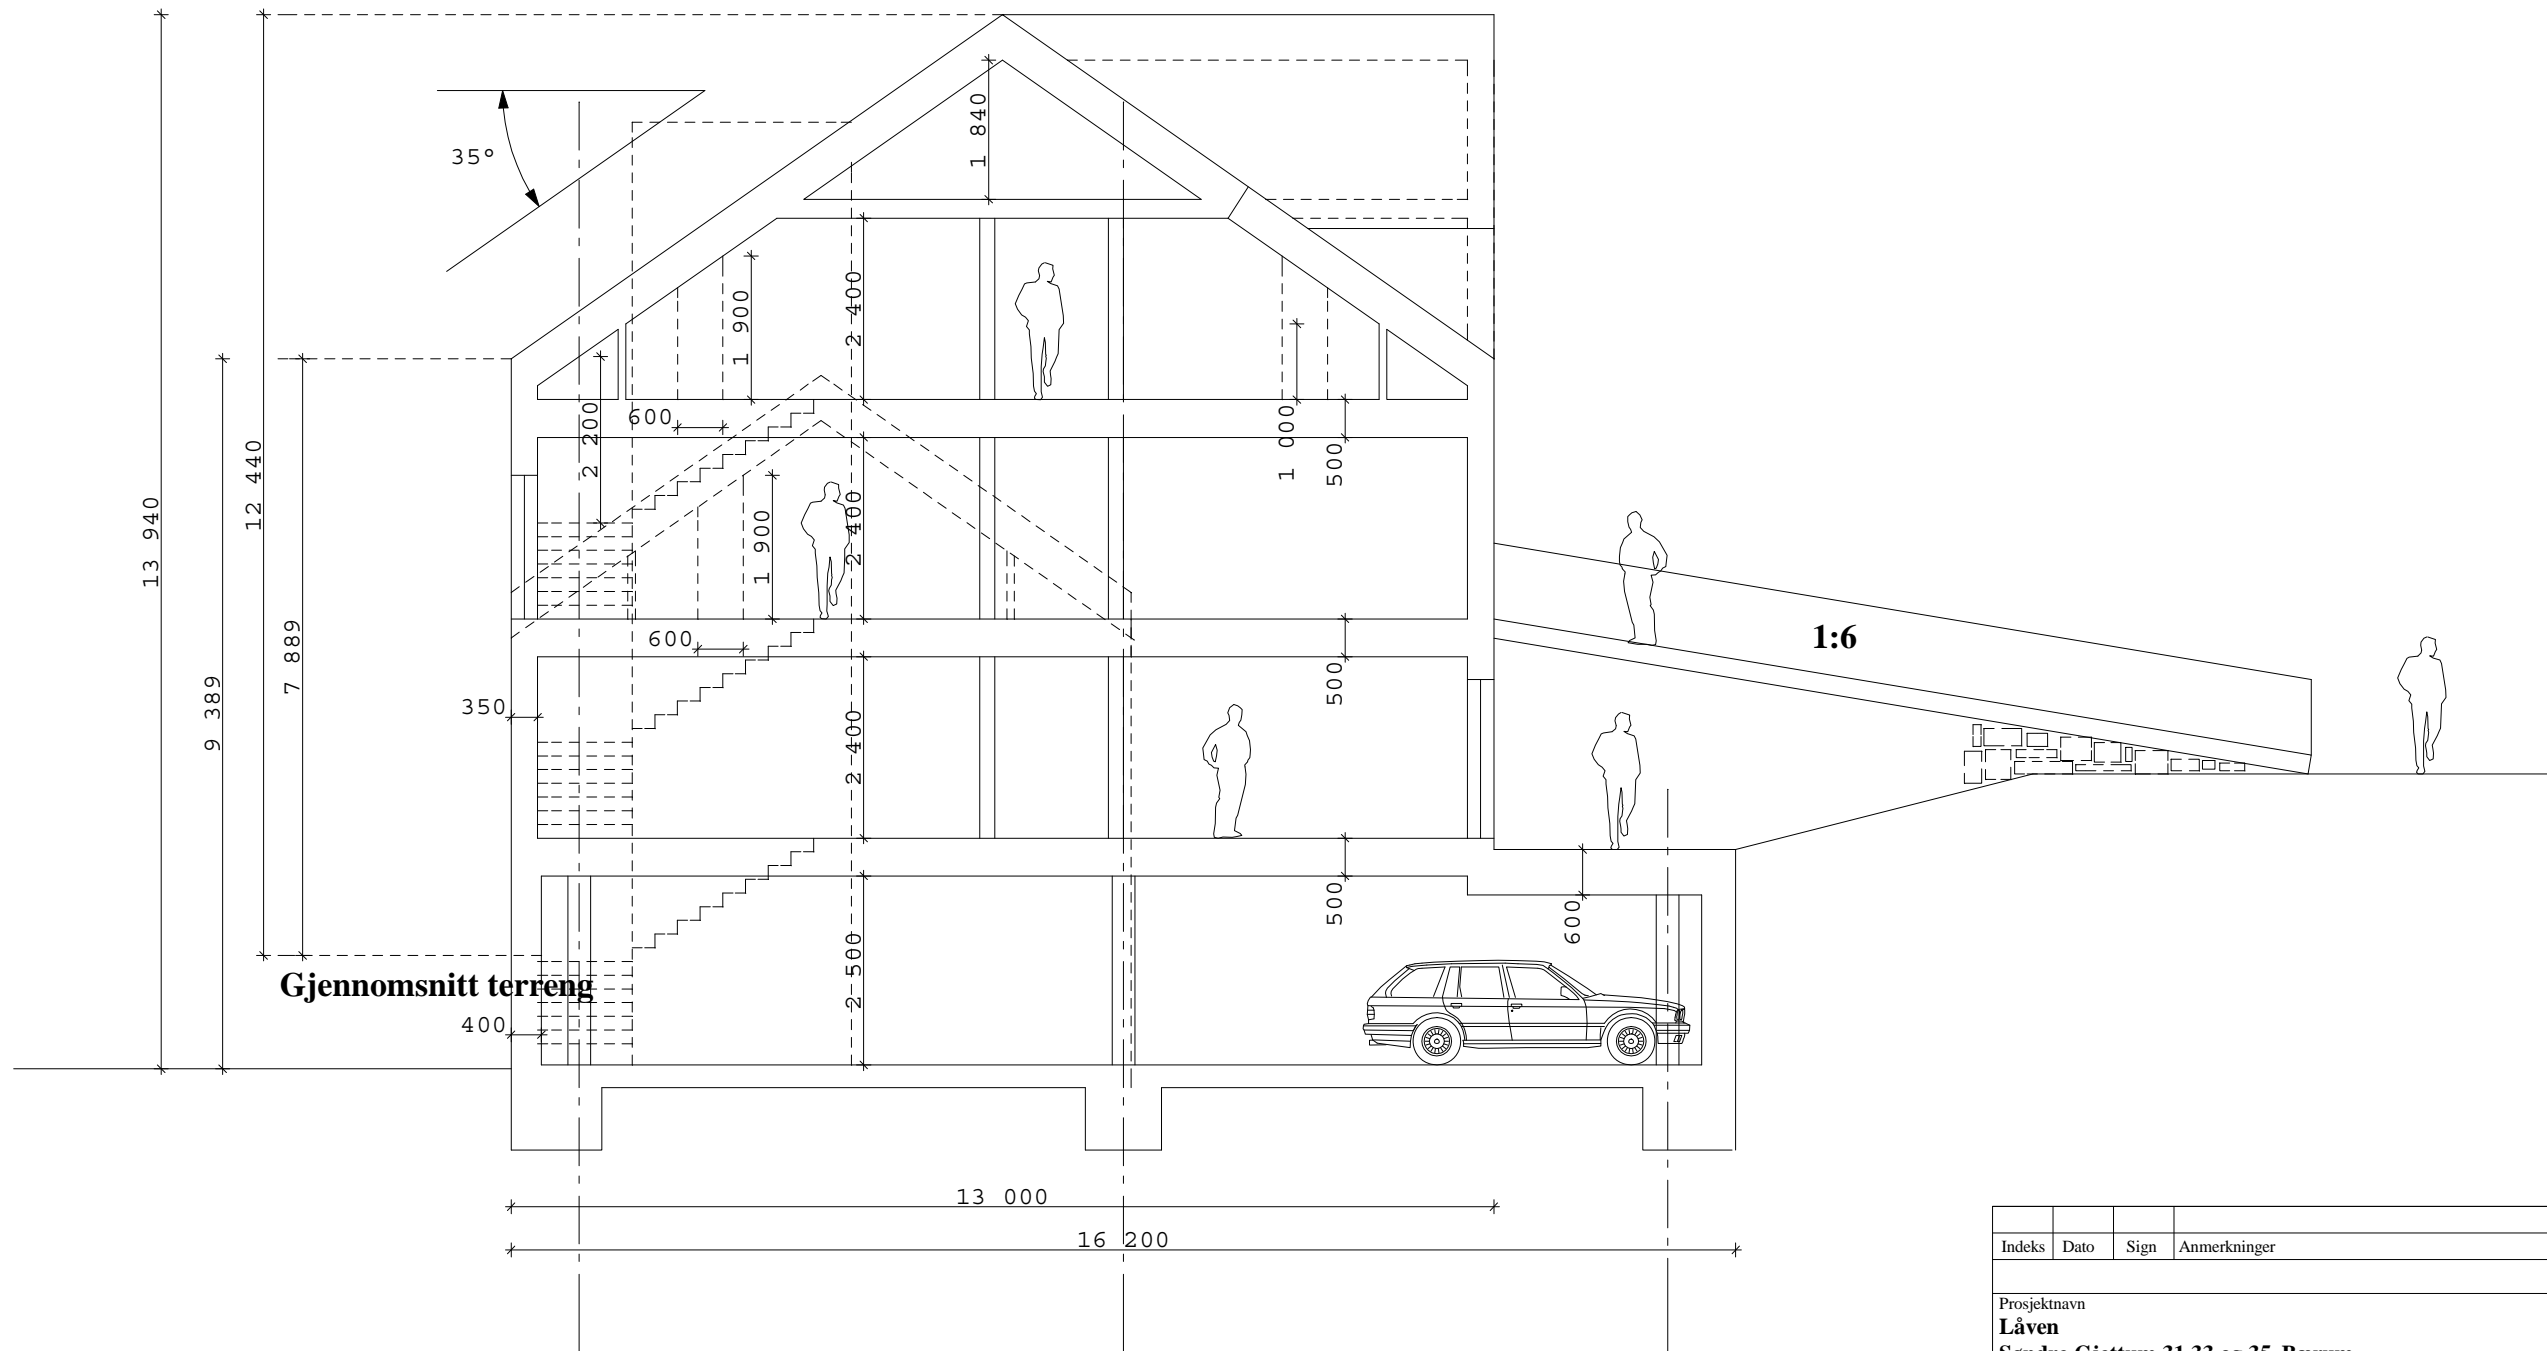

Andre etasje

Indeks	Dato	Sign	Anmerkninger
Prosjektnavn Låven Søndre Gjøttum 31,33 og 35, Bærum			
Fag		Målestokk	Dato
ARK		1:100	16.03.18
Tegn.tittel		Ferd.grad	Sign
Andre etasje			Kontr
Tiltakshaver		Indeks	
Ansvarlig søker			

13 000

Første etasje

Indeks	Dato	Sign	Anmerkninger
Prosjektnavn			Fag
Låven			ARK
Søndre Gjøttum 31,33 og 35, Bærum			Målestokk
			1:100
Tegn.tittel			Dato
Første etasje			16.03.18
Tiltakshaver			Ferd.grad
			Sign
Ansvarlig søker			Kontr
			Ideks

Loft etasje

Indeks	Dato	Sign	Anmerkninger
Prosjektnavn Låven Søndre Gjøttum 31,33 og 35, Bærum			
Fag		Målestokk	Dato
ARK		1:100	16.03.18
Tegn.tittel		Ferd.grad	Sign
Loft etasje			Kontr
Tiltakshaver		Indeks	
Ansvarlig søker			

Snitt

Indeks	Dato	Sign	Anmerkninger
Prosjektnavn Låven Søndre Gjettum 31,33 og 35, Bærum		Fag ARK	Målestokk 1:100
Tegn.tittel Snitt		Dato 16.03.18	Kontr
Tiltakshaver		Sign	Ideks
Ansvarlig søker			