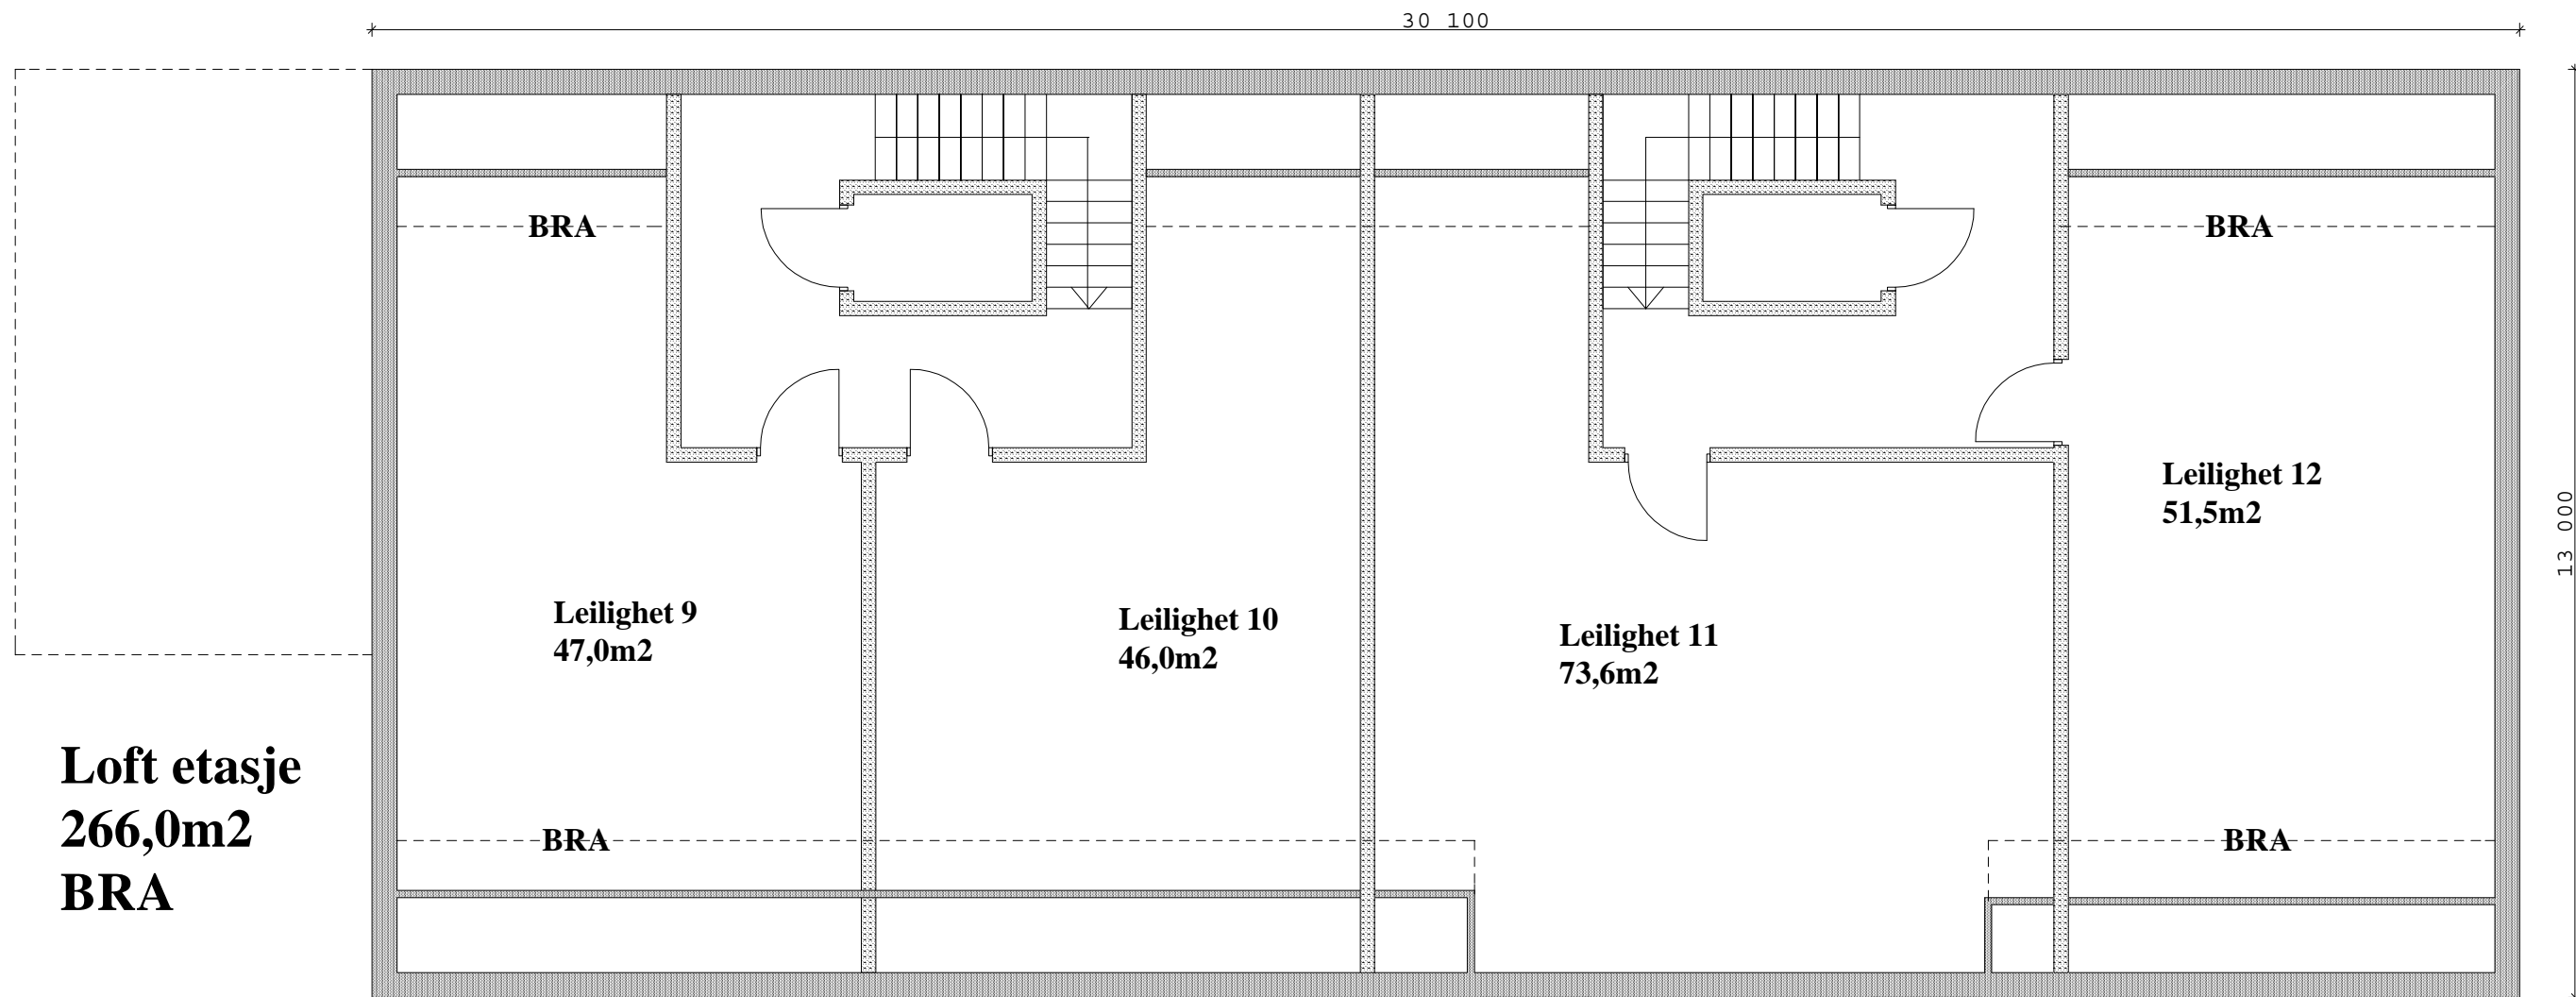

Andre etasje

Indeks	Dato	Sign	Anmerkninger
Prosjektnavn Låven Søndre Gjøttum 31,33 og 35, Bærum			
Fag		Målestokk	Dato
ARK		1:100	16.03.18
Tegn.tittel		Ferd.grad	Sign
Andre etasje			Kontr
Tiltakshaver		Indeks	
Ansvarlig søker			

5 000 30 100

Første etasje
399,1m²
BRA

Leilighet 1
84m²

Leilighet 2
83,5m²

Leilighet 3
83,5m²

Leilighet 4
73,5m²

Heis

Heis

13 000

Første etasje

Indeks	Dato	Sign	Anmerkninger
Prosjektnavn			Fag
Låven			ARK
Søndre Gjøttum 31,33 og 35, Bærum			Målestokk
			1:100
Tegn.tittel			Dato
Første etasje			16.03.18
Tiltakshaver			Ferd.grad
			Sign
Ansvarlig søker			Kontr
			Ideks

Loft etasje

Indeks	Dato	Sign	Anmerkninger
Prosjektnavn Låven Søndre Gjøttum 31,33 og 35, Bærum			
Fag		Målestokk	Dato
ARK		1:100	16.03.18
Tegn.tittel		Ferd.grad	Sign
Loft etasje			Kontr
Tiltakshaver		Indeks	
Ansvarlig søker			