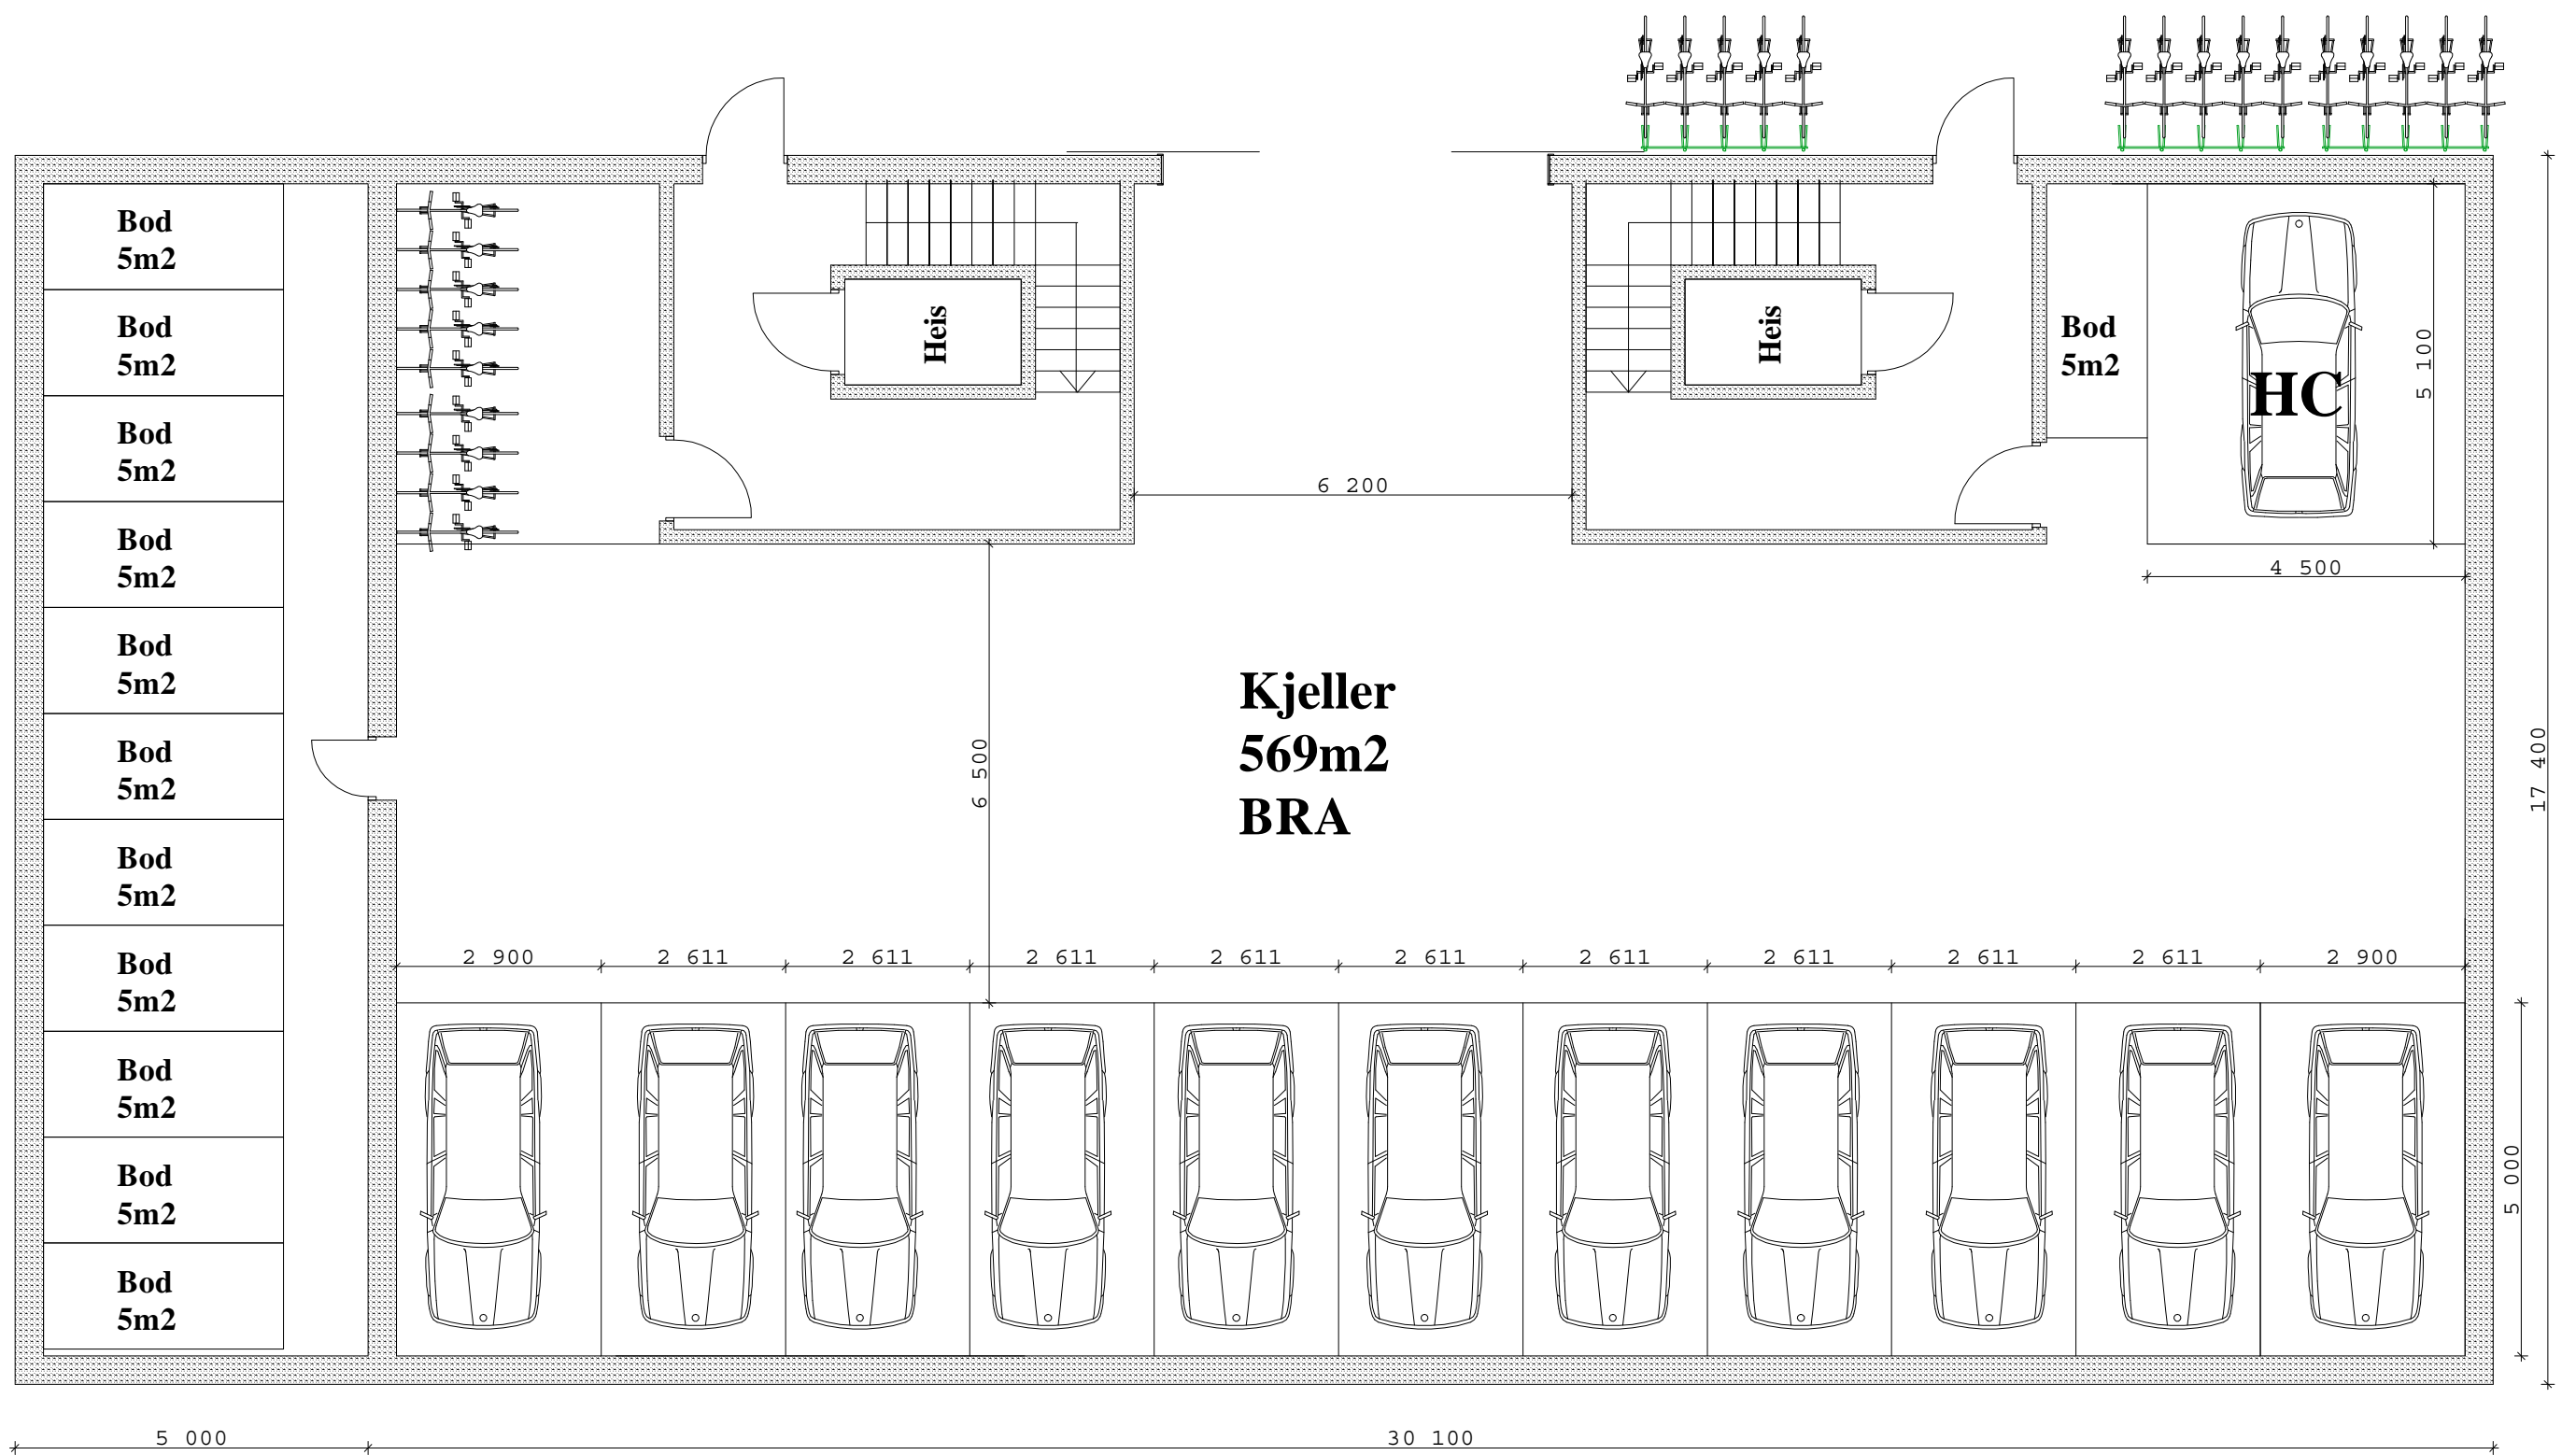

Andre etasje

Indeks	Dato	Sign	Anmerkninger
Prosjektnavn Låven Søndre Gjøttum 31,33 og 35, Bærum			
Fag		Målestokk	Dato
ARK		1:100	16.03.18
Tegn.tittel		Ferd.grad	Sign
Andre etasje			Kontr
Tiltakshaver		Indeks	
Ansvarlig søker			

13 000

Første etasje

Indeks	Dato	Sign	Anmerkninger
Prosjektnavn			Fag
Låven			ARK
Søndre Gjøttum 31,33 og 35, Bærum			Målestokk
			1:100
Tegn.tittel			Dato
Første etasje			16.03.18
Tiltakshaver			Ferd.grad
			Sign
Ansvarlig søker			Kontr
			Ideks

Loft etasje

Indeks	Dato	Sign	Anmerkninger
Prosjektnavn Låven Søndre Gjøttum 31,33 og 35, Bærum			
Fag		Målestokk	Dato
ARK		1:100	16.03.18
Tegn.tittel		Ferd.grad	Sign
Loft etasje			Kontr
Tiltakshaver		Indeks	
Ansvarlig søker			

Snitt

Indeks	Dato	Sign	Anmerkninger
Prosjektnavn Låven Søndre Gjettum 31,33 og 35, Bærum		Fag ARK	Målestokk 1:100
Tegn.tittel Snitt		Dato 16.03.18	Kontr
Tiltakshaver		Sign	Ideks
Ansvarlig søker			