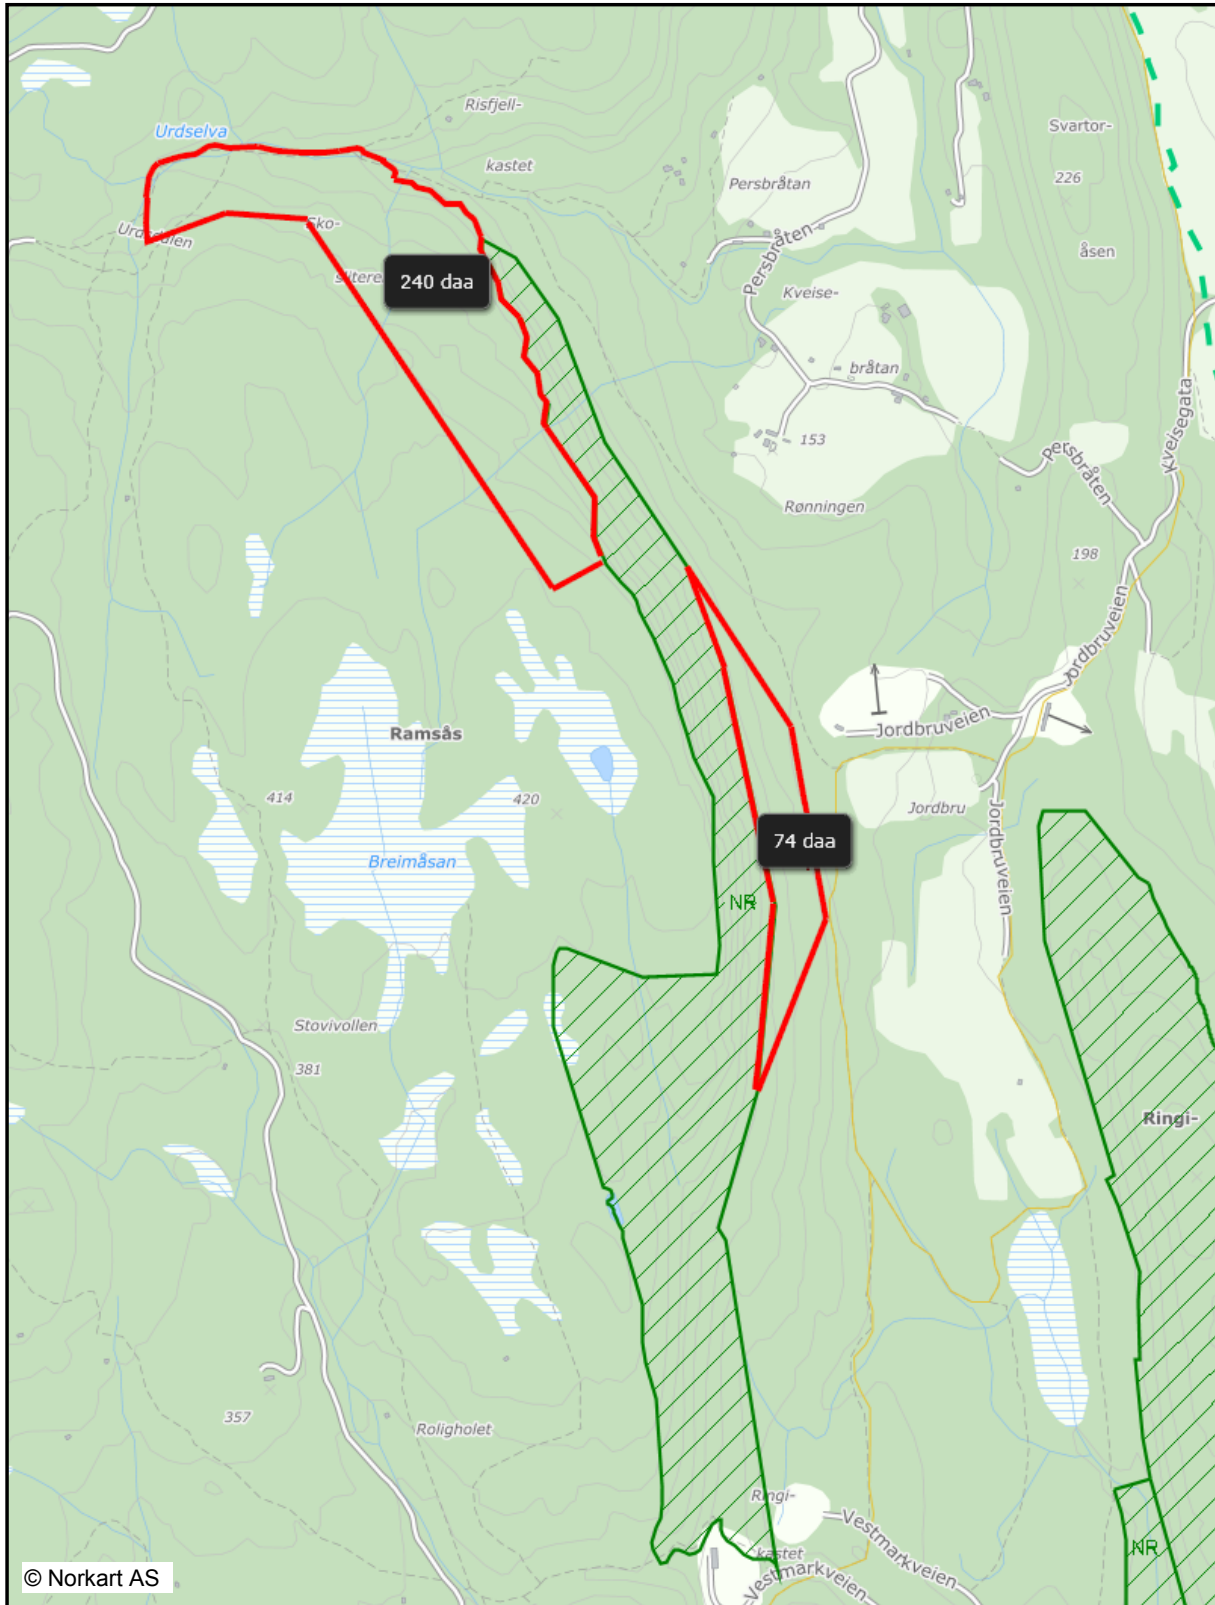

# Utvidelse Ramsåsen naturreservat

1:15000

06.03.2018

*Restriksjonsområder*  
Naturvernområde grense  
Naturreservat

*Markagrense*  
Markagrensa