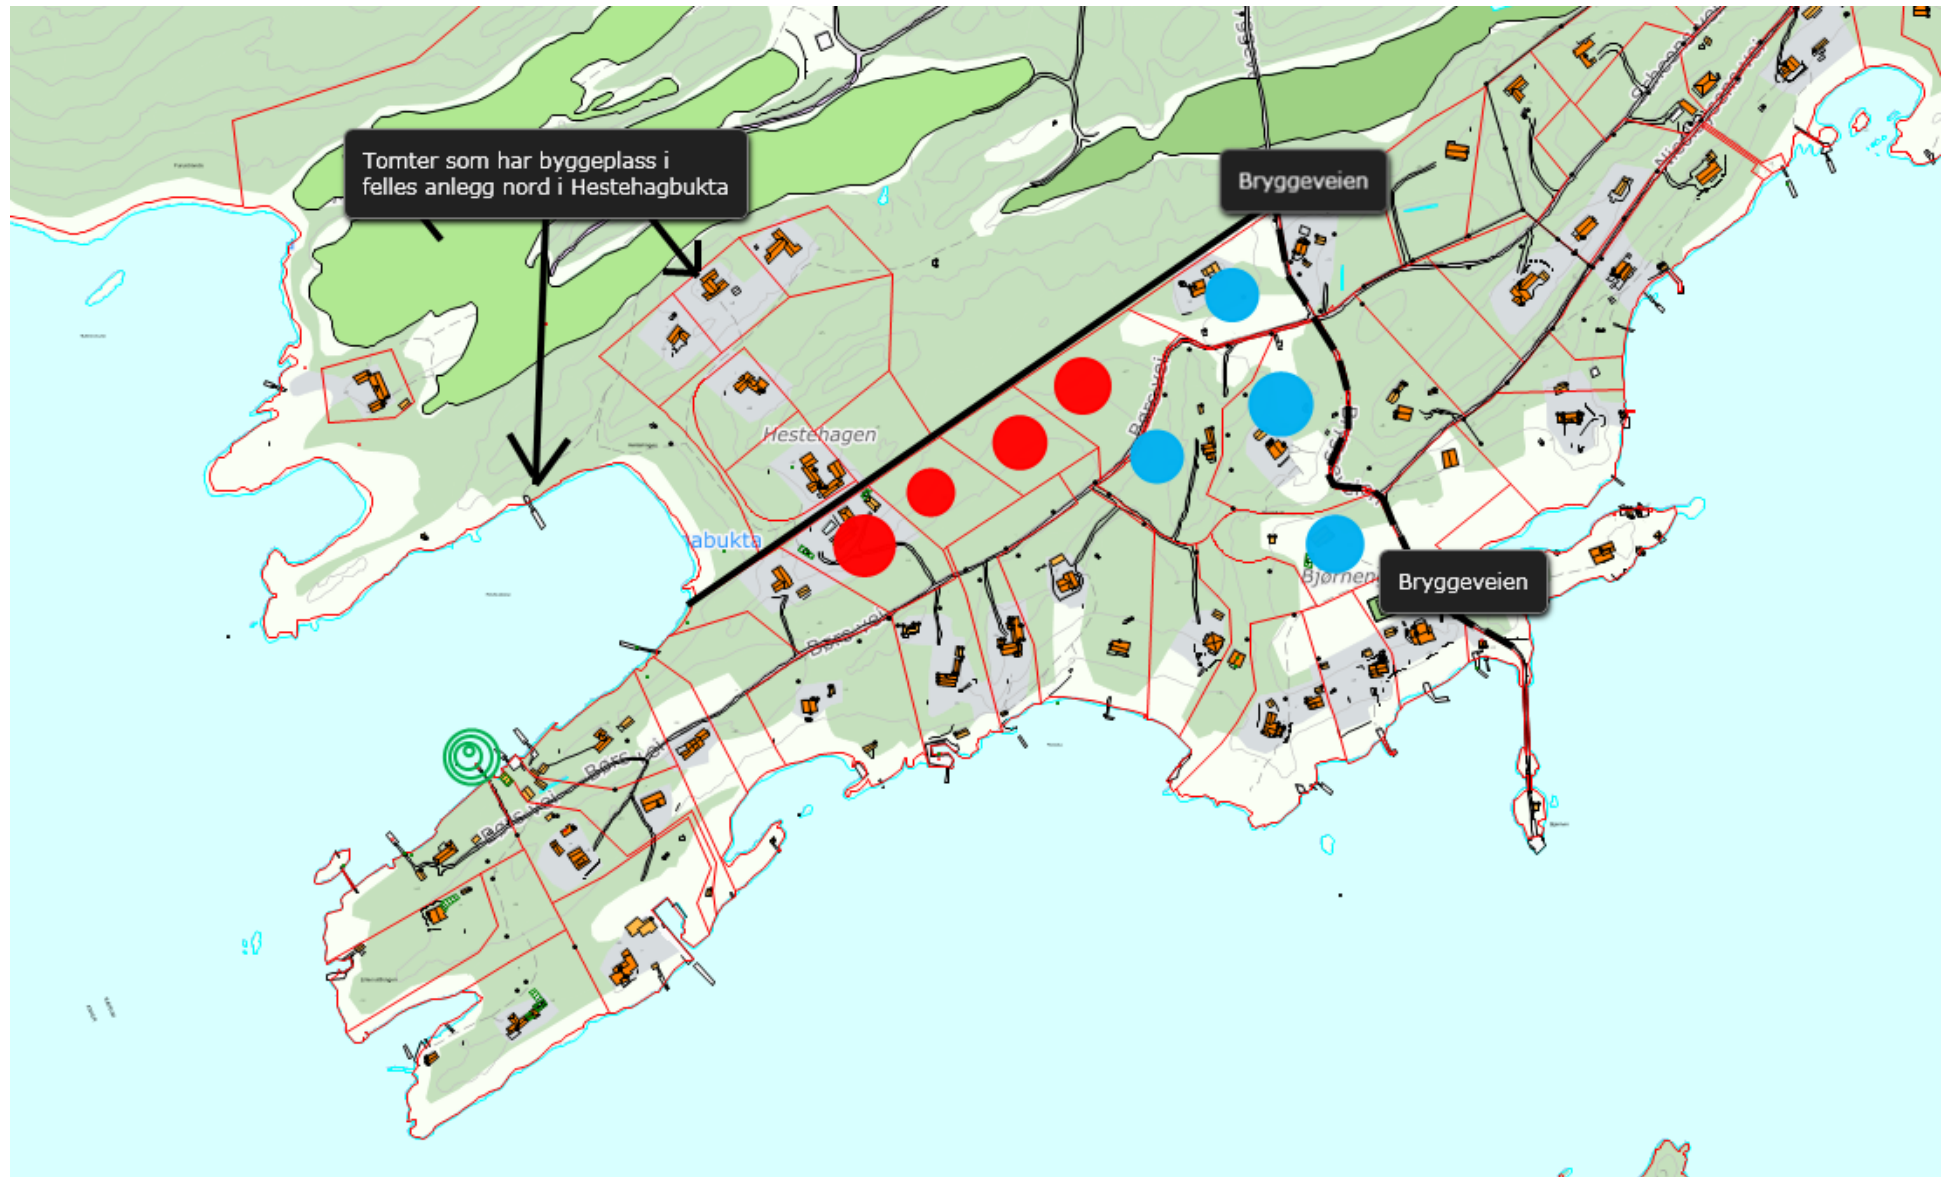

OVERSIKT OVER EIENDOMMER UTEN EGEN STRANDLINJE – VEST FOR BRYGGEVEIEN PÅ LILLE OUST

Tomter med rød sirkel har ikke strandlinje og ikke tinglyst båt plass

Tomter med blå sirkel har ikke strandlinje, men har tinglyst båt plass eller egen strandparsell

Grønne sirkler er der nytt bryggeanlegg for Lille Oust vest reguleres inn (for alle vest for Bryggeveien).