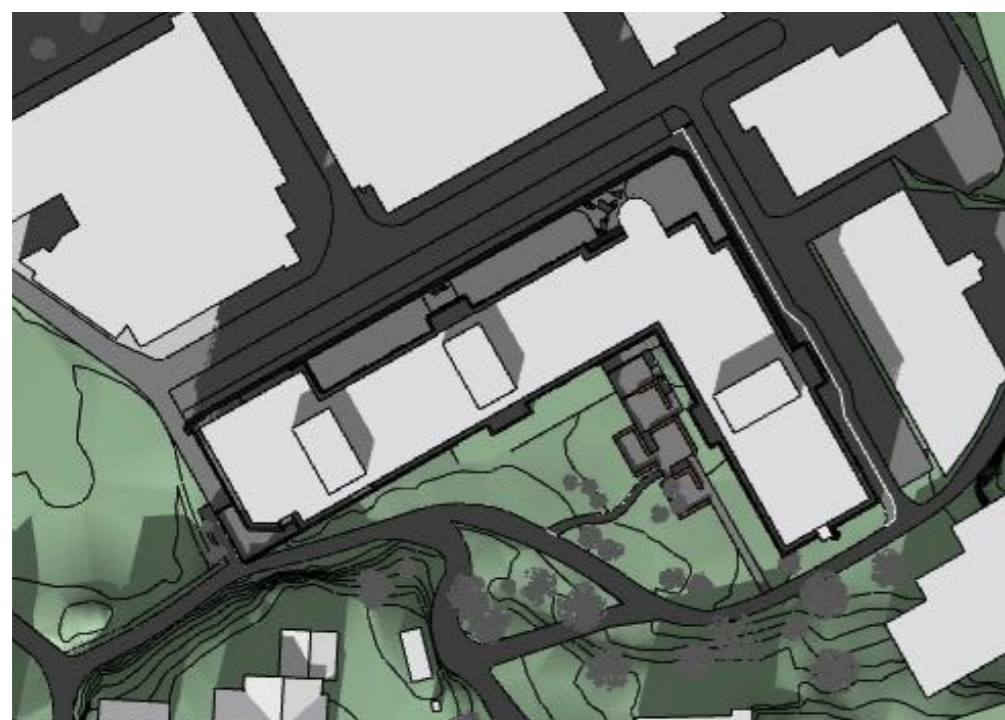

VEDLEGG E7

21 Mars kl 09.00

21 Mars kl 12.00

21 Mars kl 15.00

21 Mars kl 18.00

Rev	Beskrivelse	Dato	Sign

A	Soldigram orientert mot nord	140217	LG
---	------------------------------	--------	----

OPPDRAUGSGIVER:
Scandinaviegaarden AS

Mellbye
 Arkitektur
 Interiør

FILIPSTADVEIEN 5
 0250 OSLO
 Tlf 22 01 69 00
 mail: post@mellbye.com
 www.mellbye.com

PROSJEKT:
Lysaker Torg 6-12
G.NR. / BR. NR.: 41/17

INNHold:
Solstudie 6 etasjer

TEGN. STATUS:
Disp. Regulering