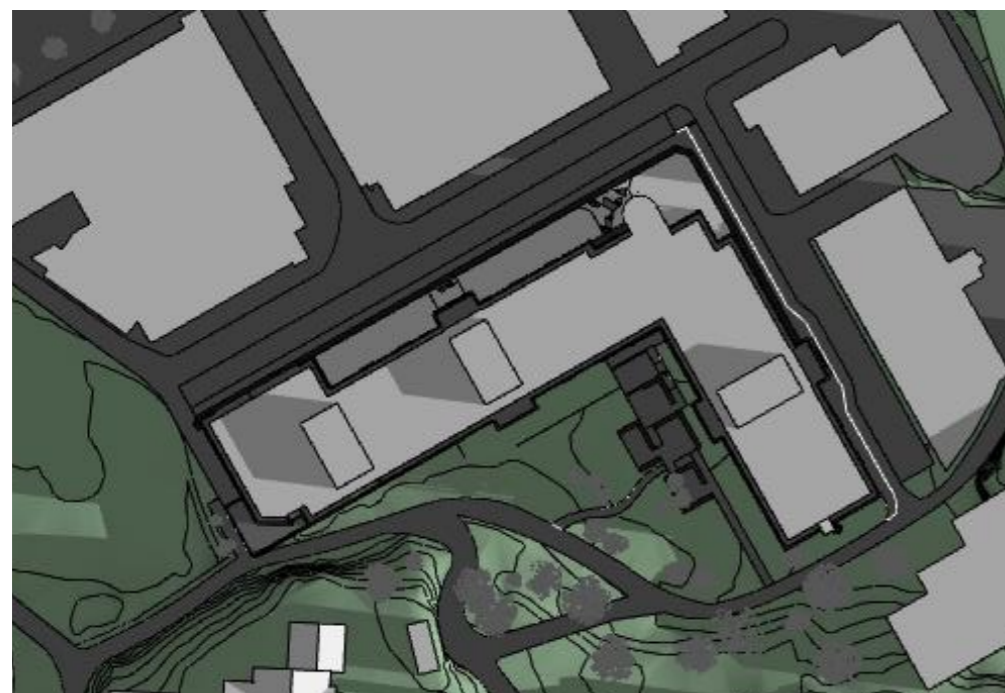

VEDLEGG E7

21 Mars kl 09.00

21 Mars kl 12.00

21 Mars kl 15.00

21 Mars kl 18.00

Rev	Beskrivelse	Dato	Sign

A	Soldigram orientert mot nord	140217	LG
---	------------------------------	--------	----

OPPDRAUGSGIVER:
Scandinaviegaarden AS

Mellbye
 Arkitektur
 Interiør

FILIPSTADVEIEN 5
 0250 OSLO
 Tlf 22 01 69 00
 mail: post@mellbye.com
 www.mellbye.com

PROSJEKT:
Lysaker Torg 6-12
G.NR. / BR. NR.: 41/17

INNHold:
Solstudie 6 etasjer

TEGN. STATUS:
Disp. Regulering