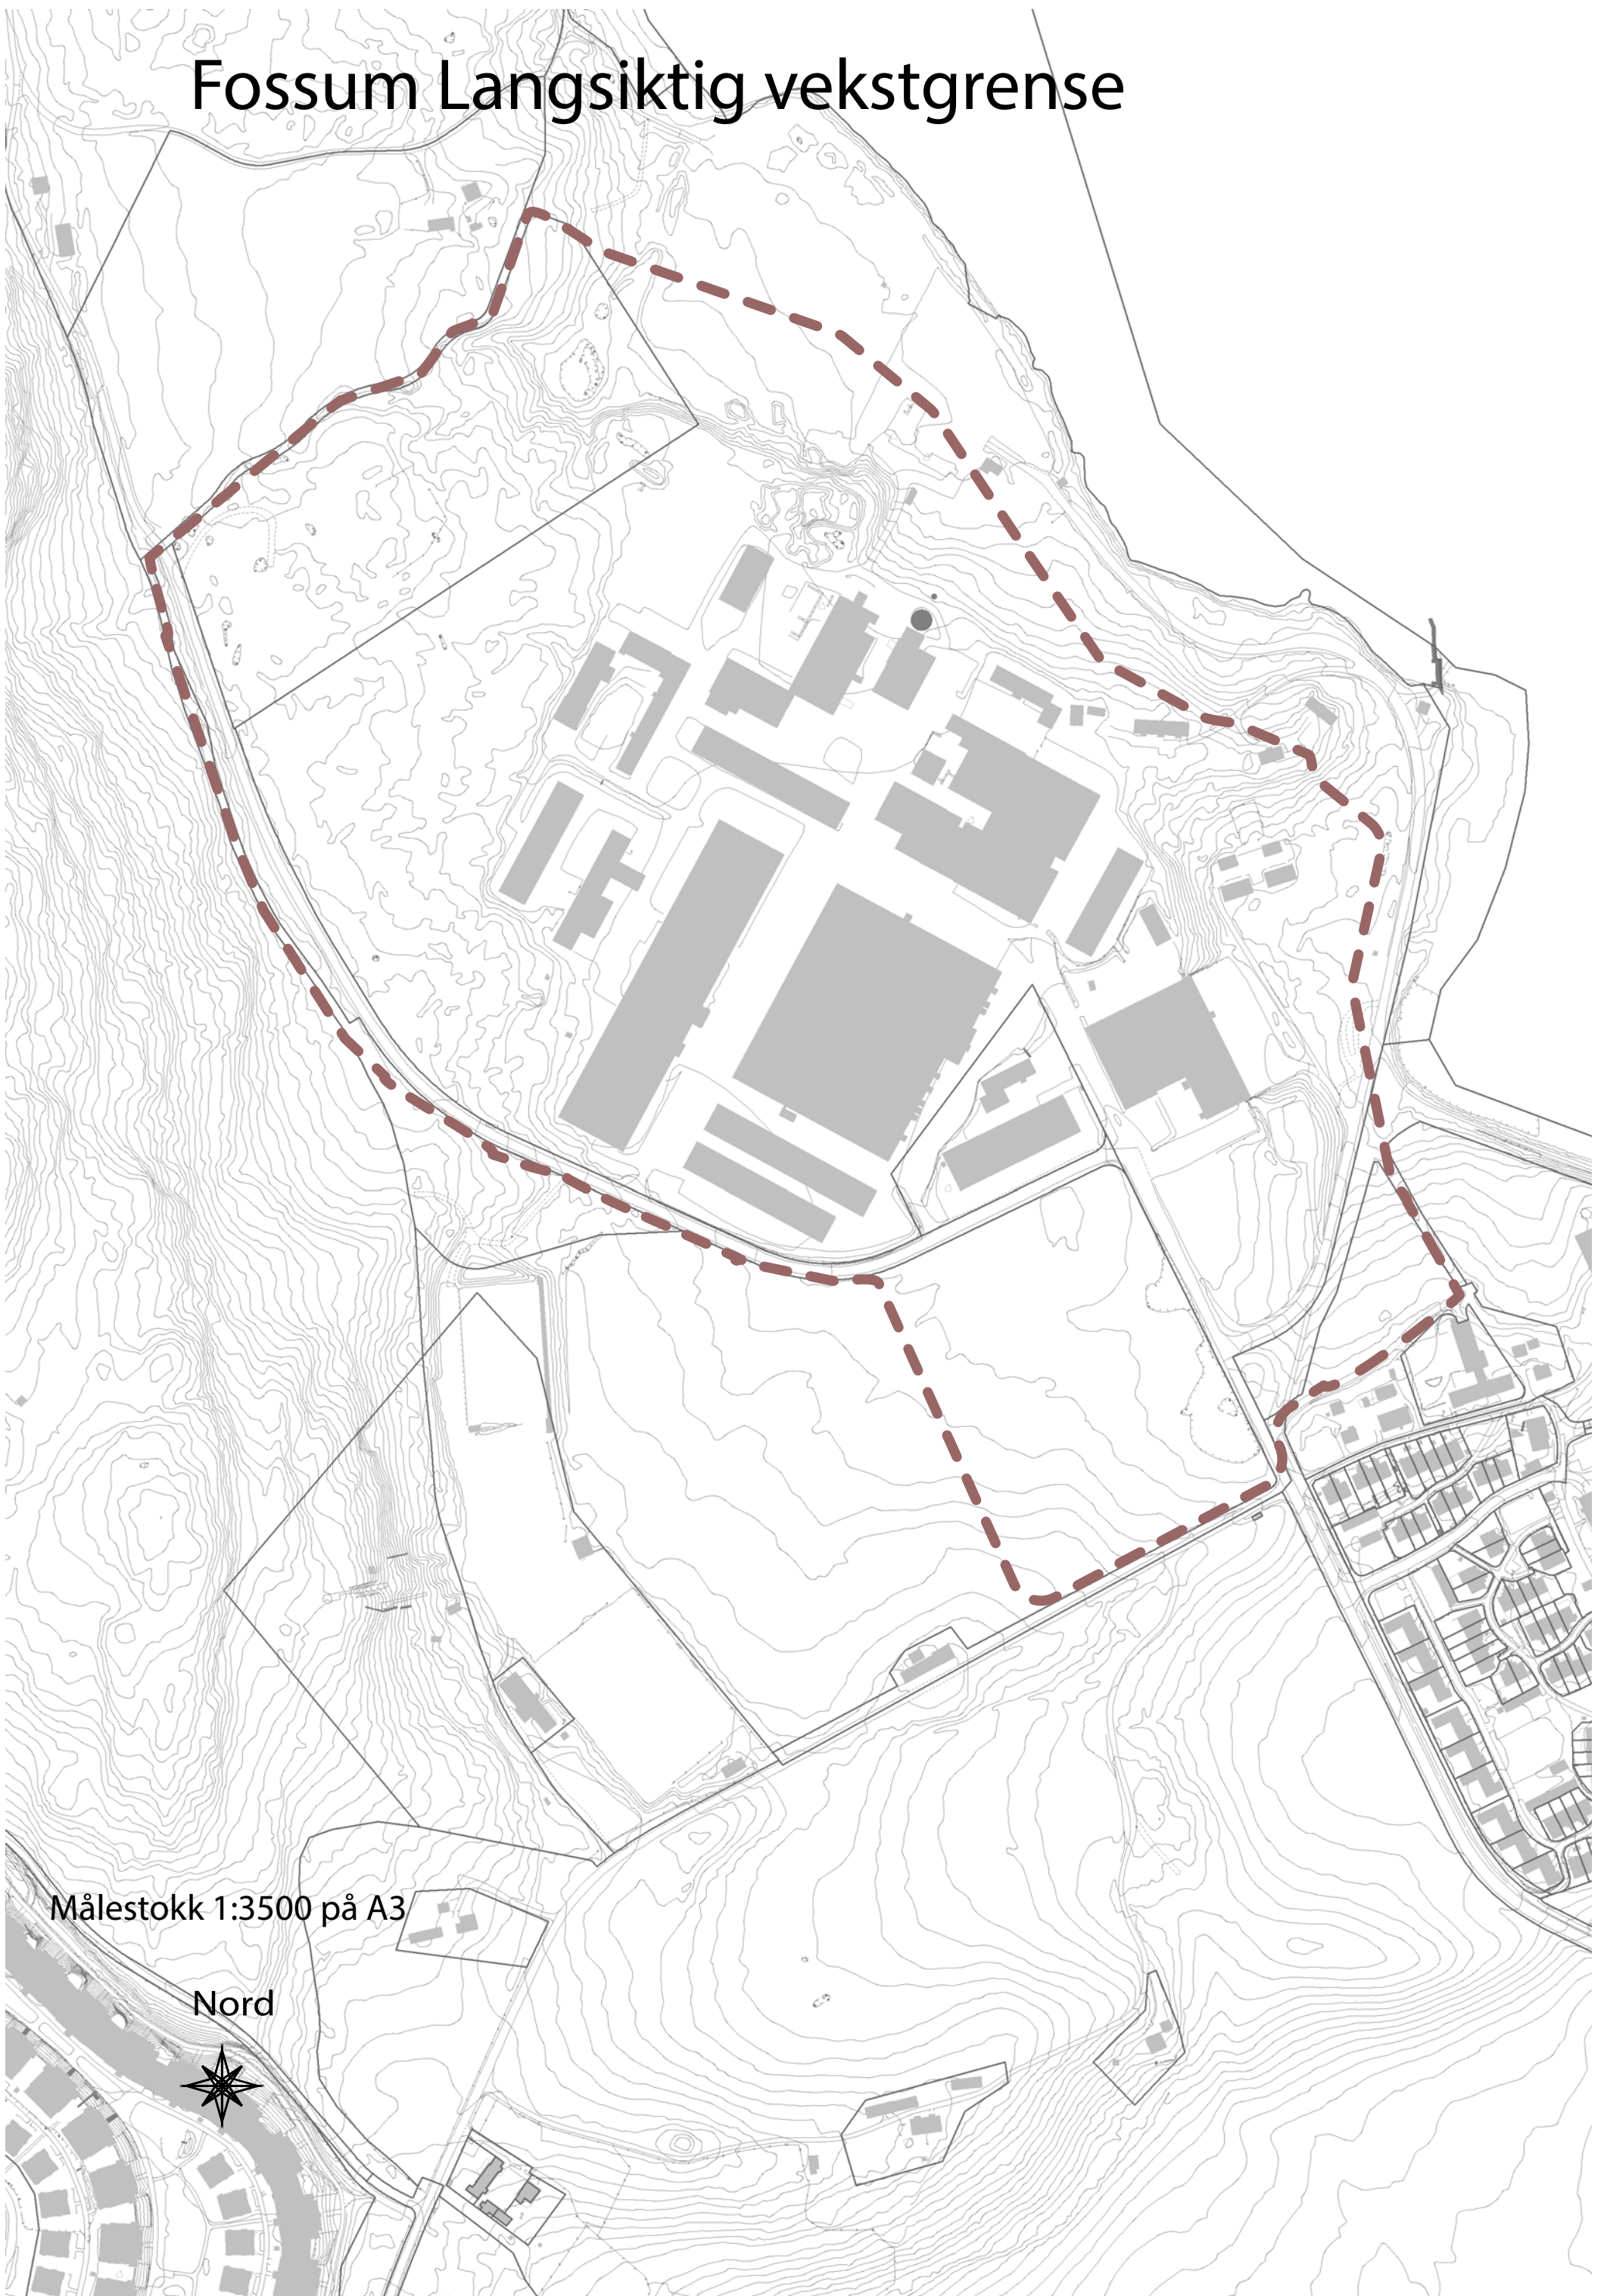

# Fossum Langsiktig vekstgrense

Målestokk 1:3500 på A3

Nord