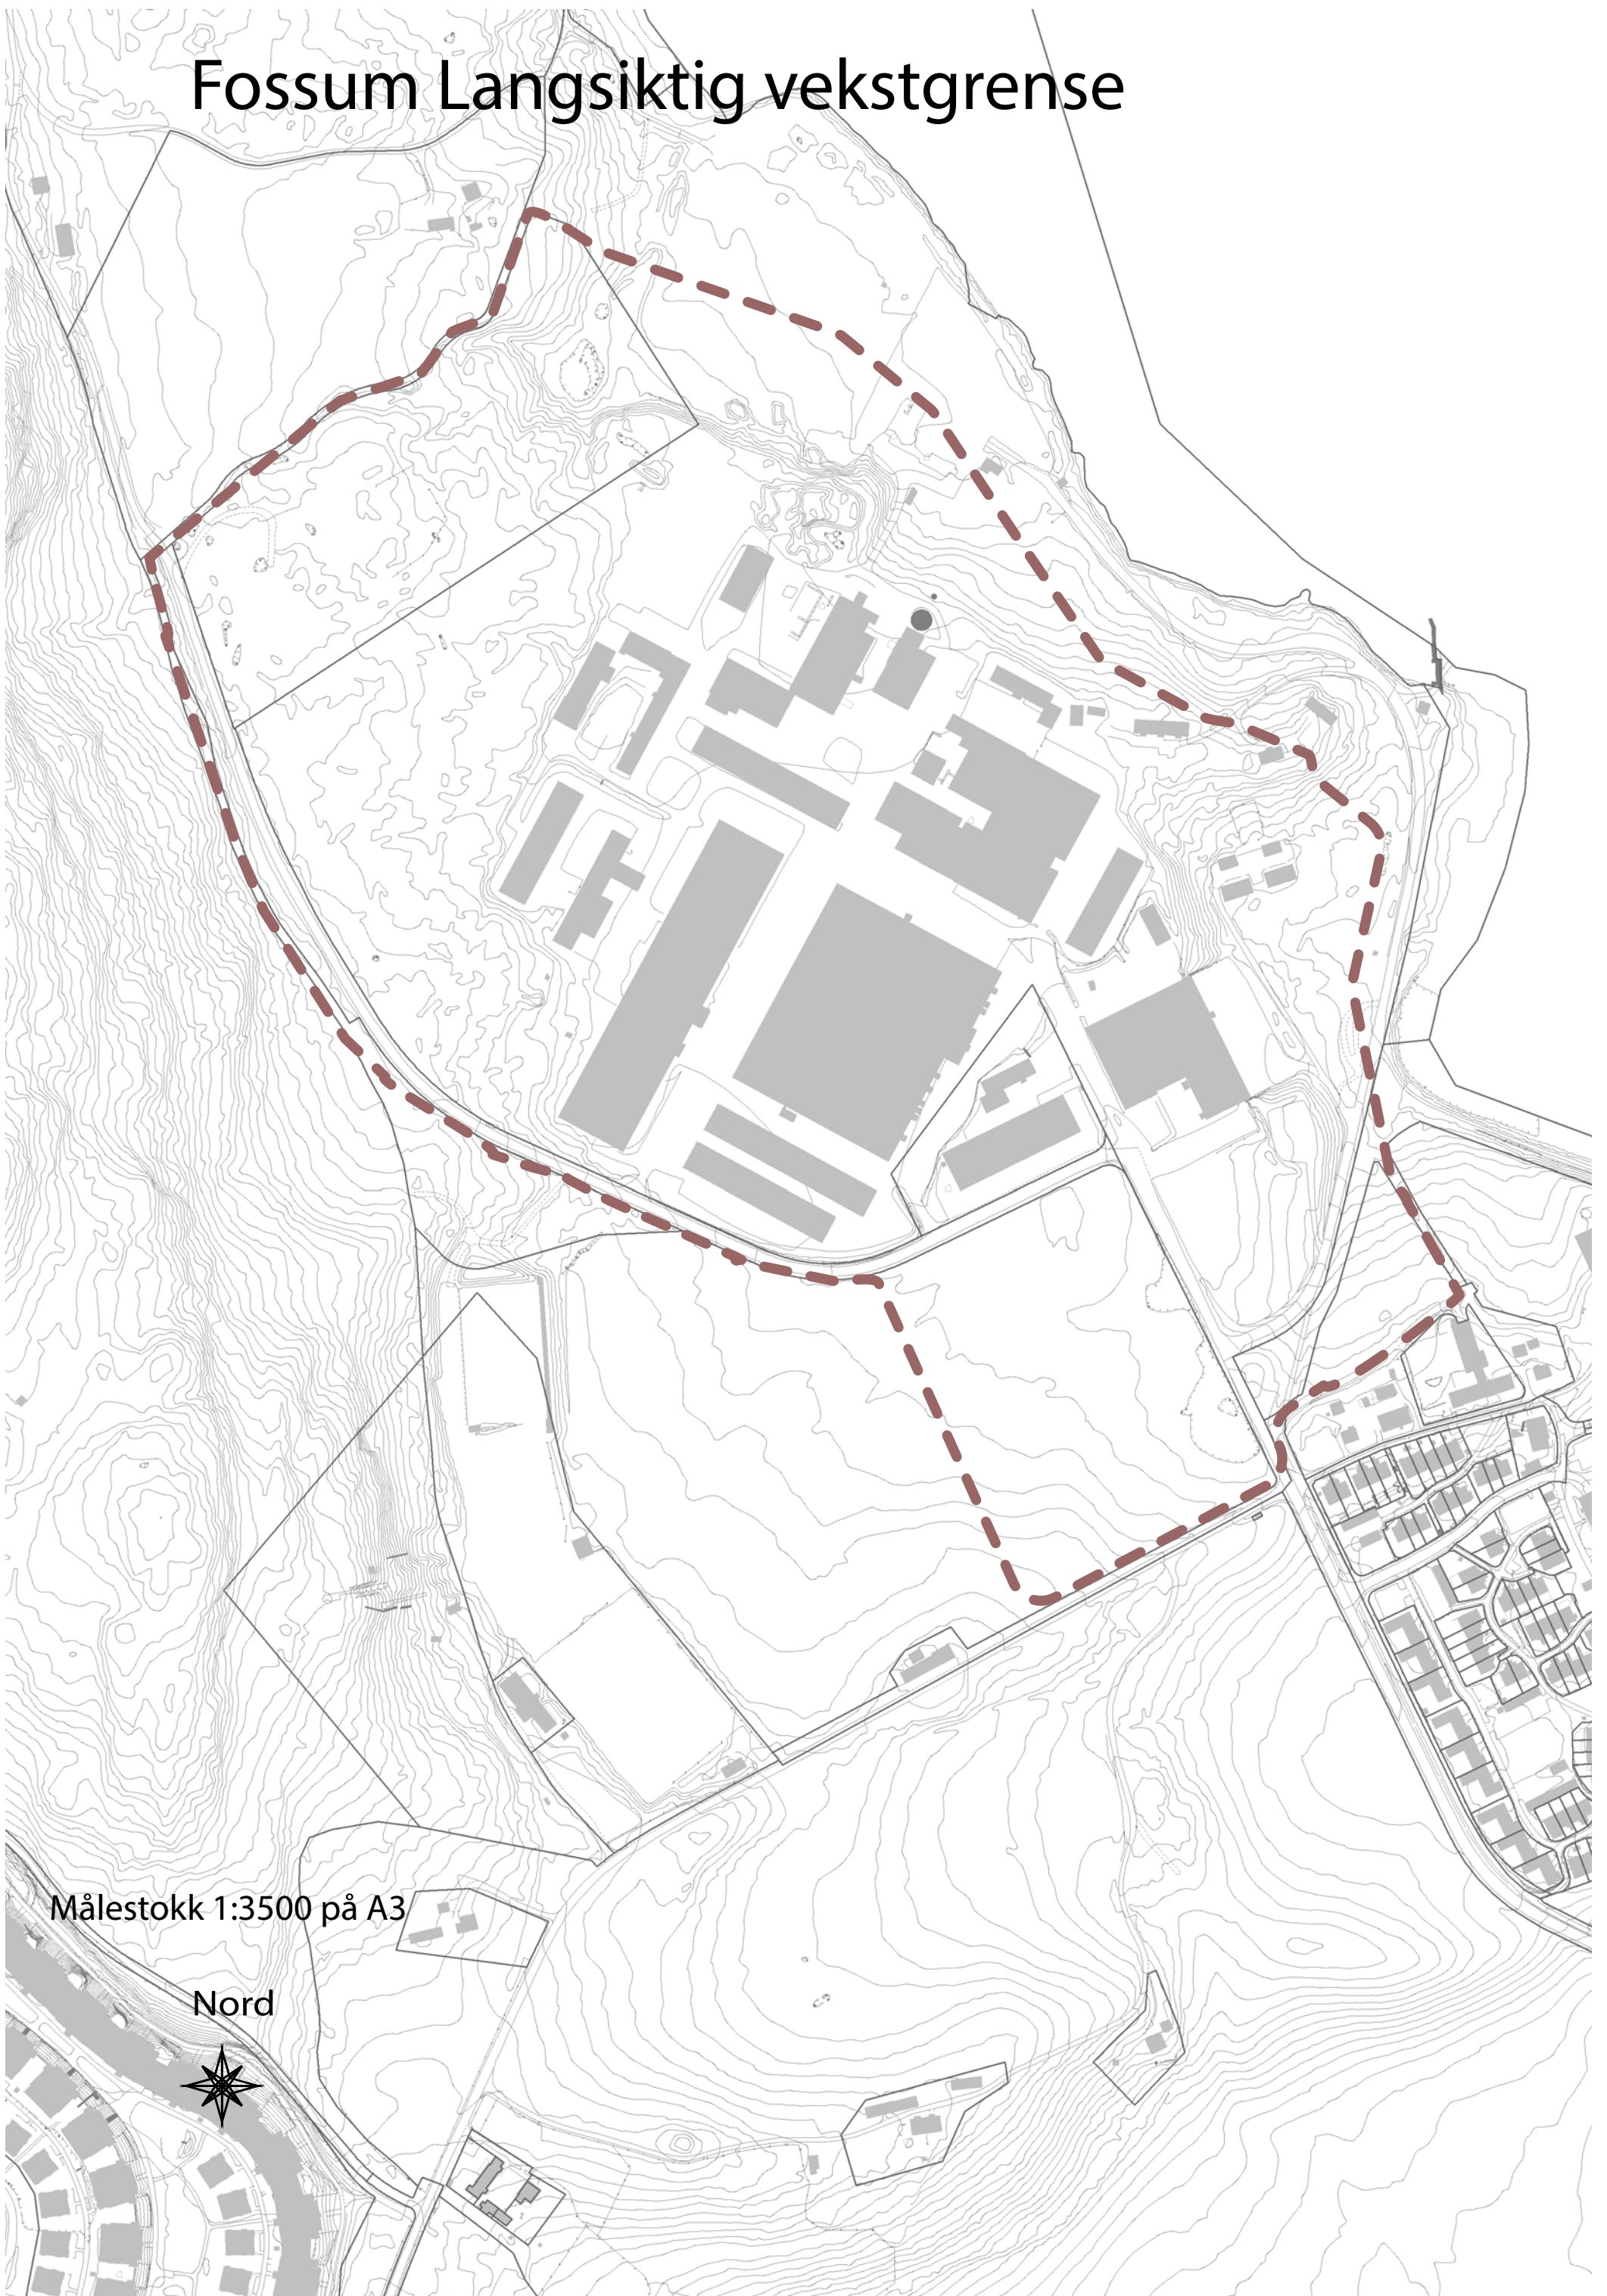

Fossum Langsiktig vekstgrense

Målestokk 1:3500 på A3

Nord