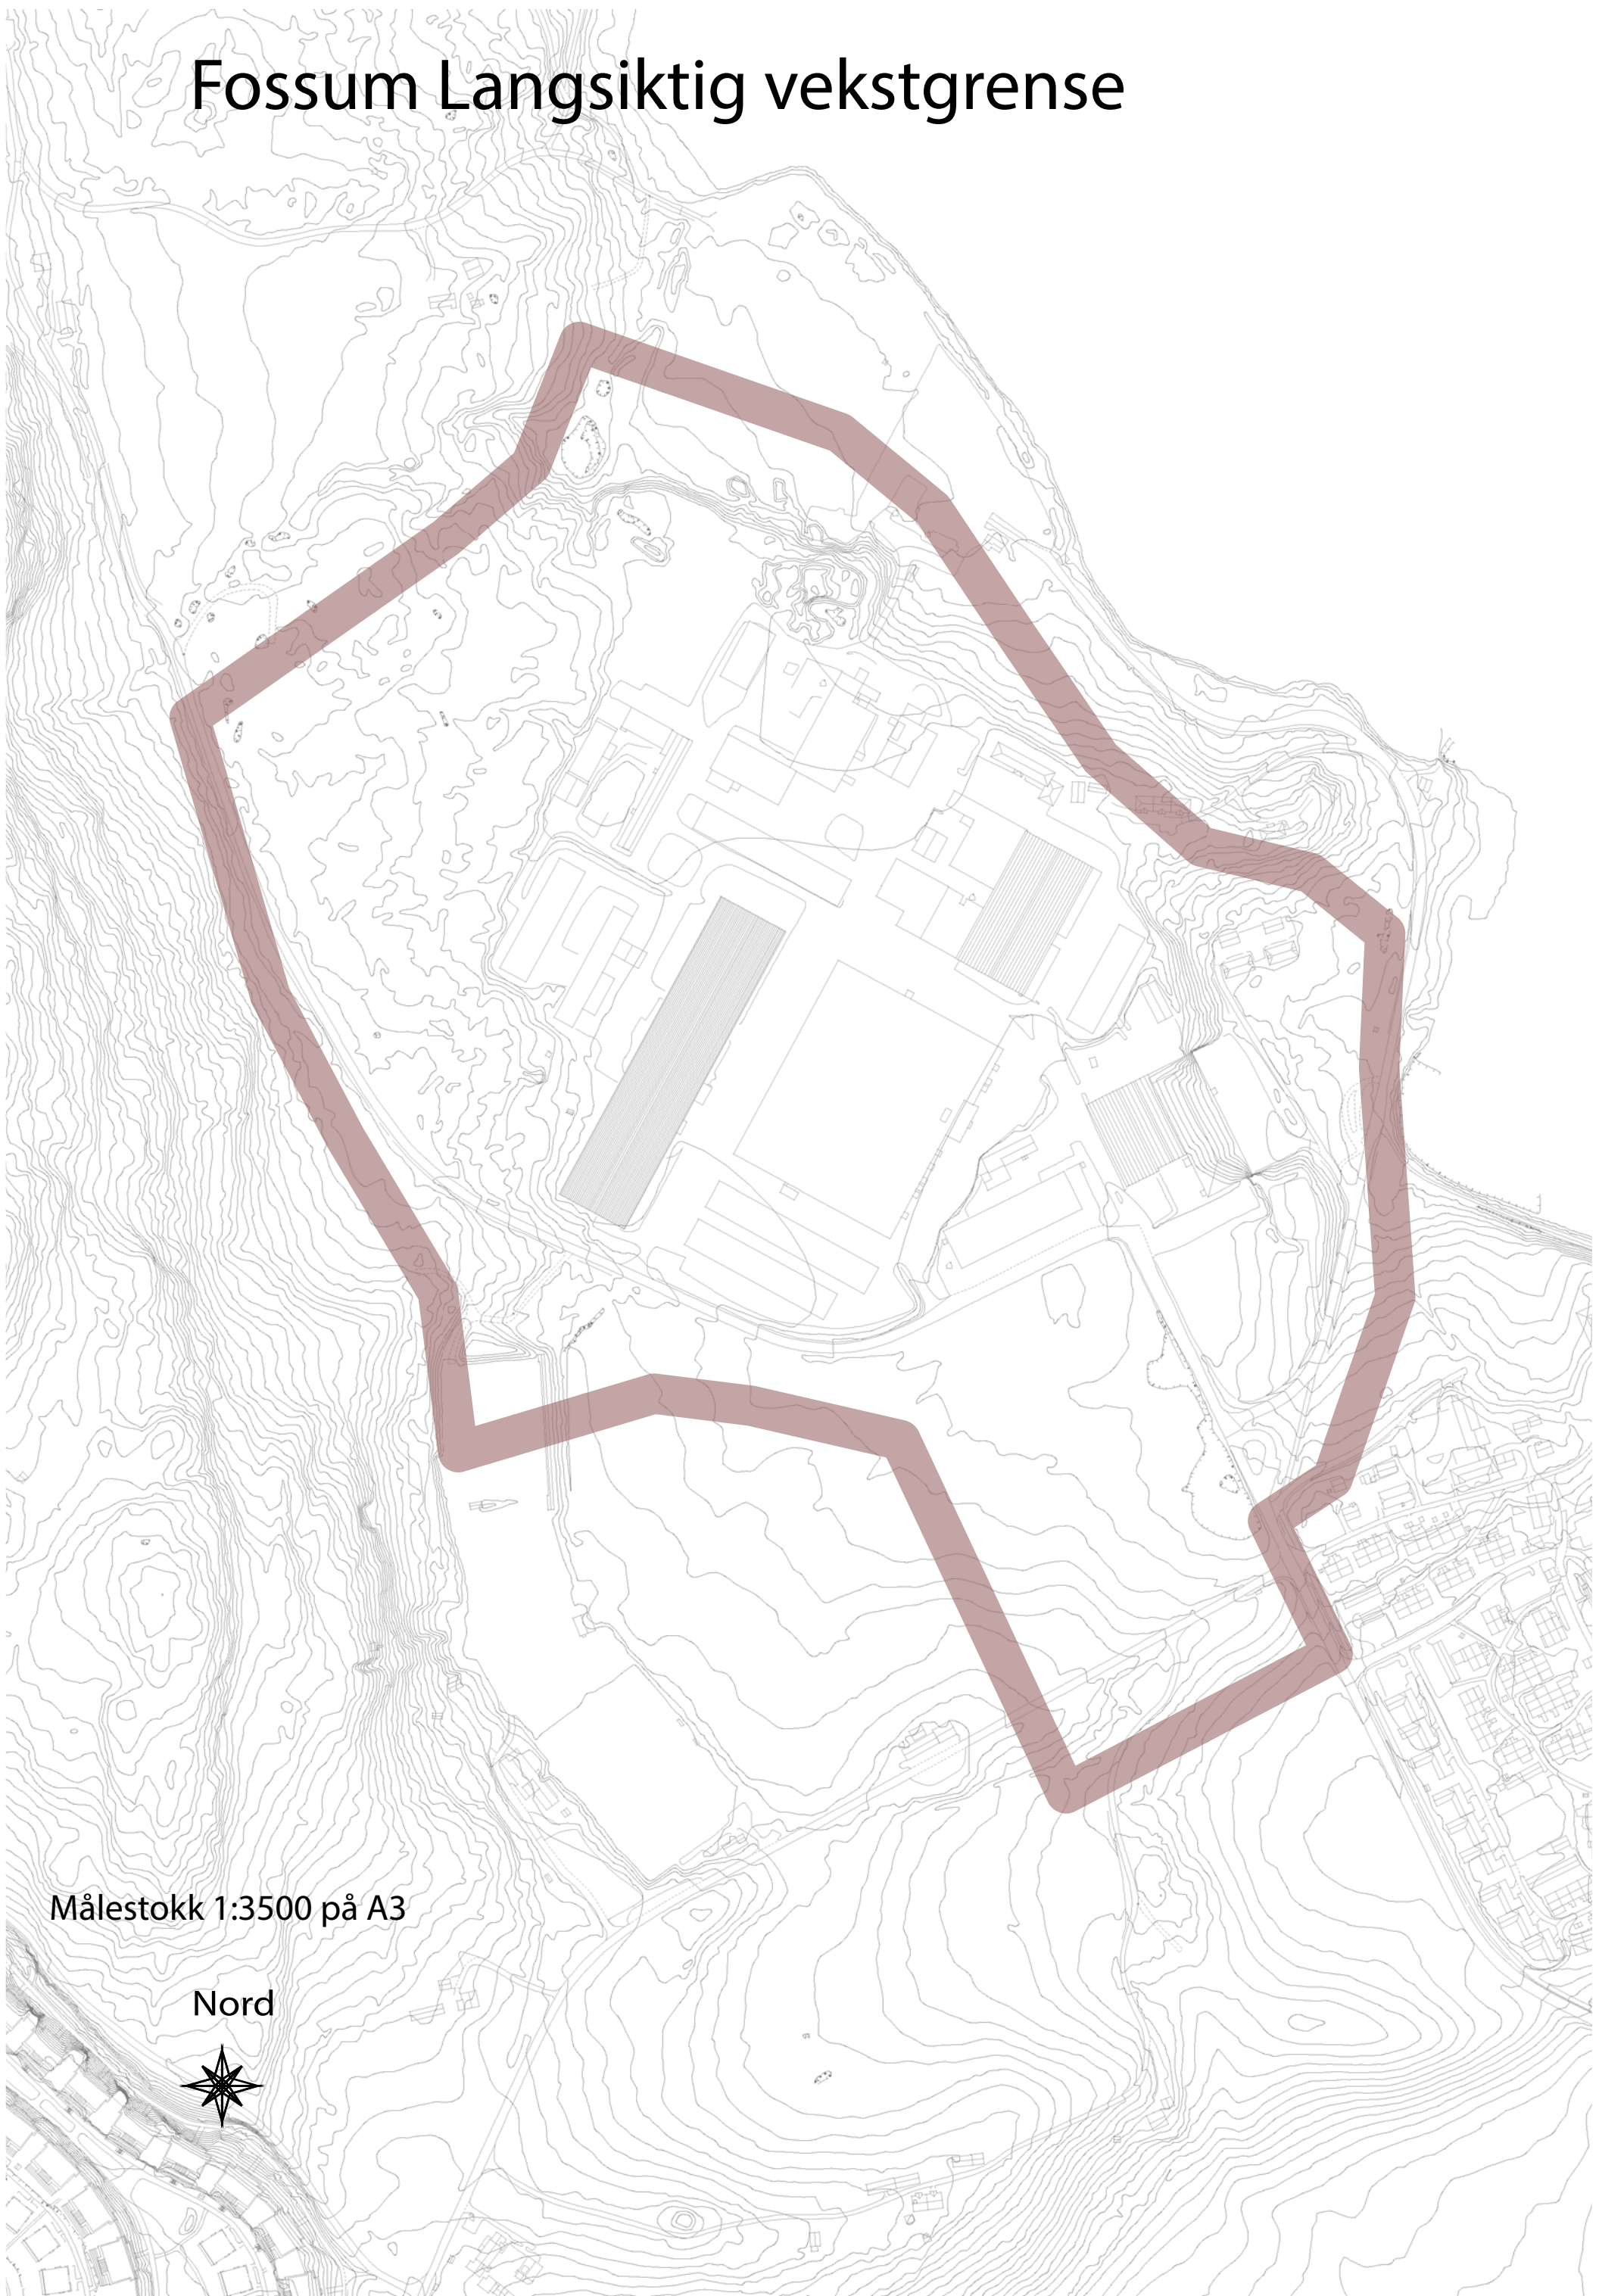

Fossum Langsiktig vekstgrense

Målestokk 1:3500 på A3

Nord