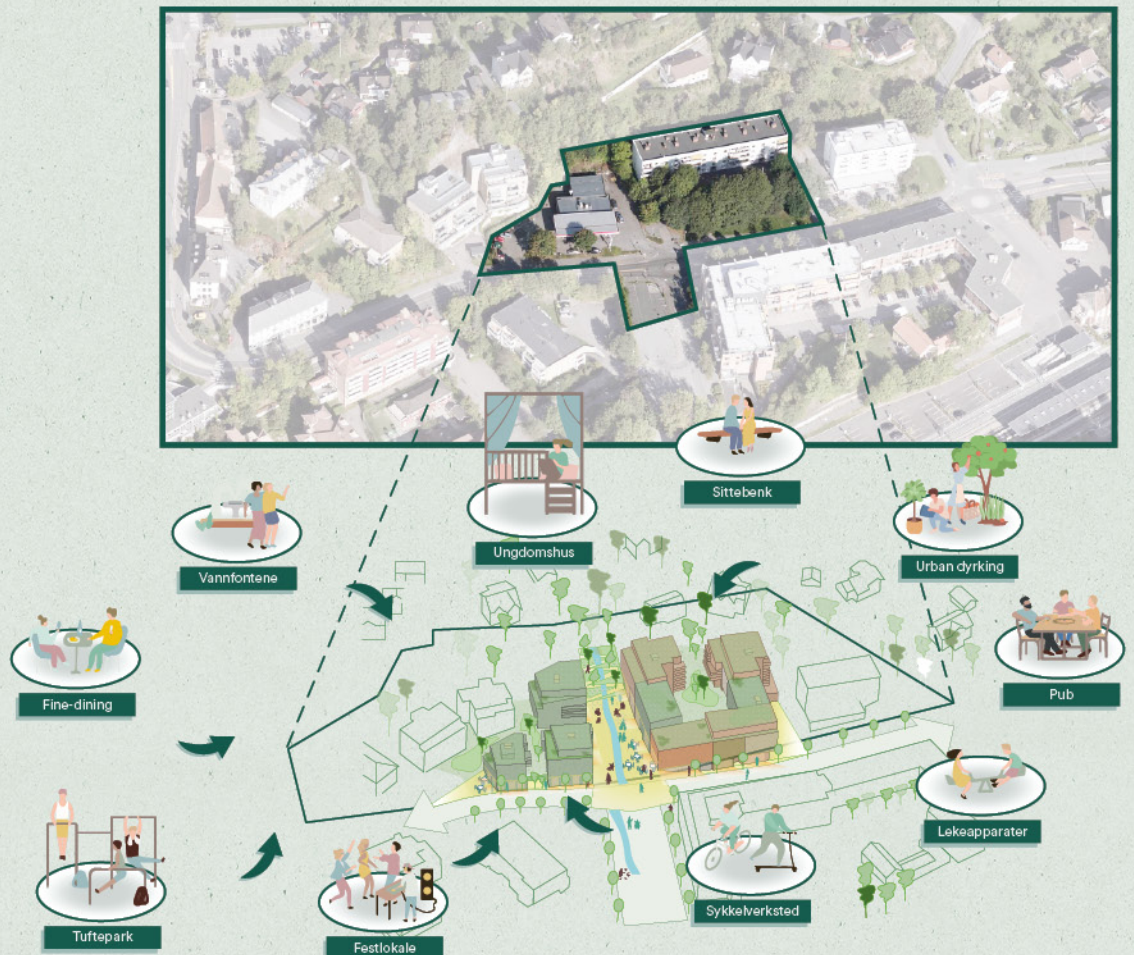

Hei, Stabekk!

Kom på plansmie om Nedre Stabekk

byrom | møteplasser | service- og fellesfunksjoner |
landskapsarkitektur | behov- og mangler | forbindelser

Hva er planene for Esso- og juletretomta i Gamle Drammensvei 37 - 39?

Møt arkitekt, utbygger, velforeninger, byplanlegger på plansmie. Møtet innledes med orientering fra prosjektgruppa, og fra kommunens arbeid med offentlige rom.

Deretter går vi i grupper for å diskutere mulighetene den nye bebyggelsen på Stabekk legger til rette for!

Vi stiller med enkel servering, varm kaffe, kald brus og er luttre øre for gode ideer!

Informasjon og påmelding:

benytt QR-koden, eller linken under:

<https://forms.office.com/r/csS1hkeNXq>

Møte #1: 3. november 2021 19:30*
landskapsarkitektur, fellesfunksjoner, byrom, forbindelser og lommepark

Møte #2: 24. november 2021 19:30*
arkitektur, innhold, møteplasser, servicefunksjoner, handel- og næring

*Møtene avholdes på Stabekk kino

Mad Nomad Lala. KOI

Vestre Stabekk vel

STOR OSLO
EIENDOM