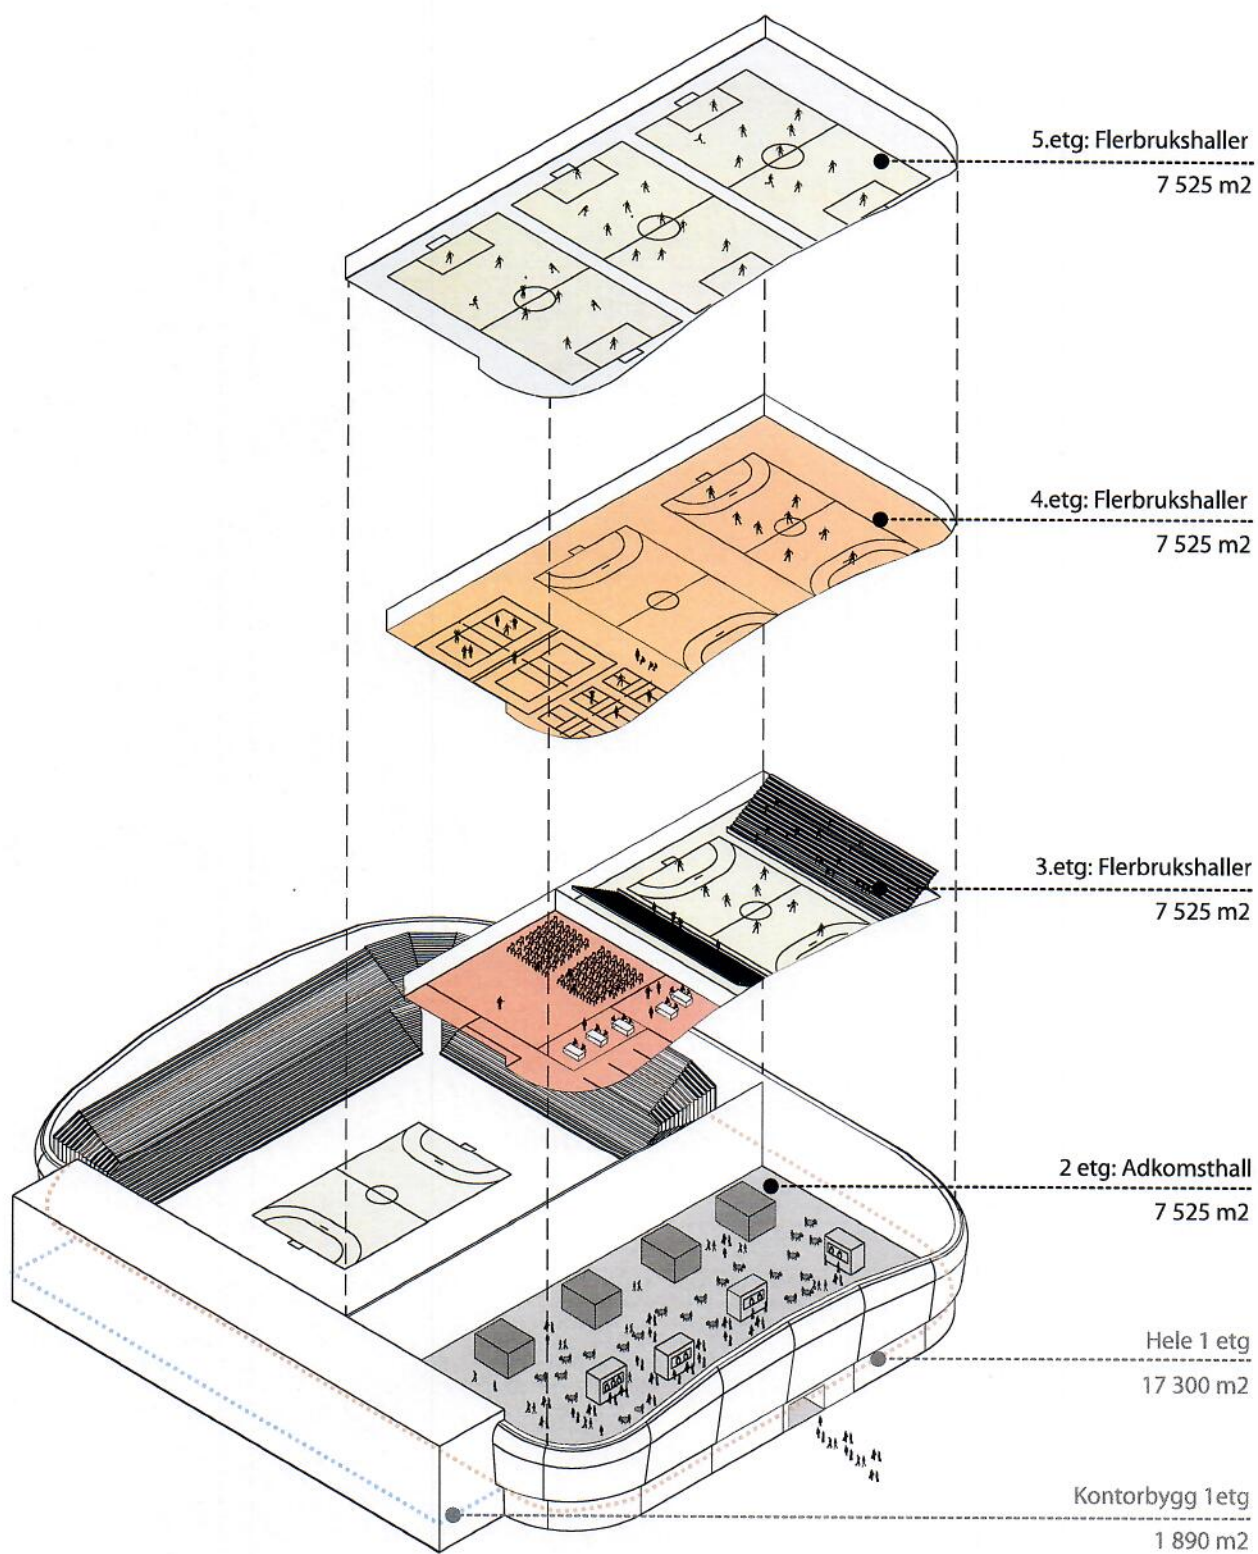

# Oversikt over tilleggsarealer for ombygging av Telenor Arena

Tilleggsarealer til reguleringen: 30 100