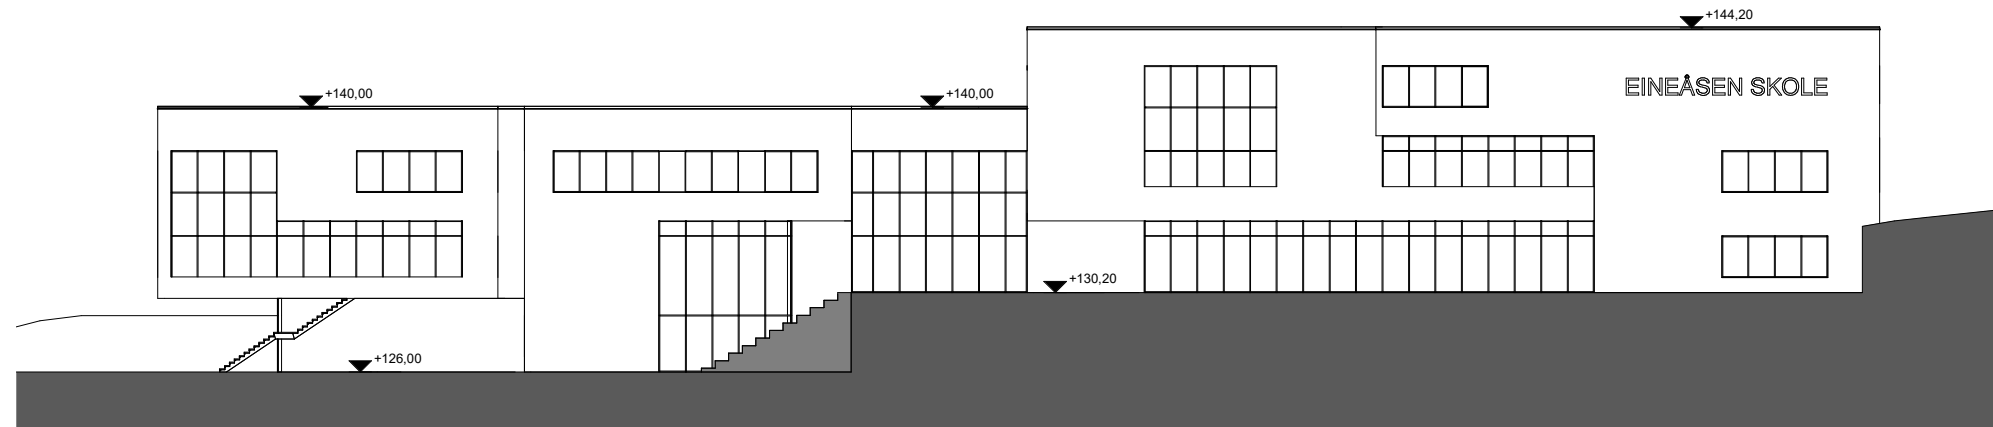

Fasade NORD
1 : 200

Fasade VEST
1 : 200

Fasade ØST
1 : 200

Fasade SØR
1 : 200

Rev.	Dato	Tekst	Sign.	Kont.	Code

Målestokk:	Tegningnr.:	Rev.:
	A-23-FA-00-002	

ARK
ASTRUP OG HELLERN

Oppdragsnavn:

Prosjekt: Eineåsen skole
Prosjektnr.: 4099

Tegningsstatus:

Tegningsnavn:
Fasader

Dato:	Tegnet av:	Kontrollert av:	Ansvarlig:	Rev. dato:
05/26/20	Author	Checker	Approver	

Format:	Målestokk:	Tegningnr.:	Rev.:
A1	1 : 200	A-23-FA-00-002	