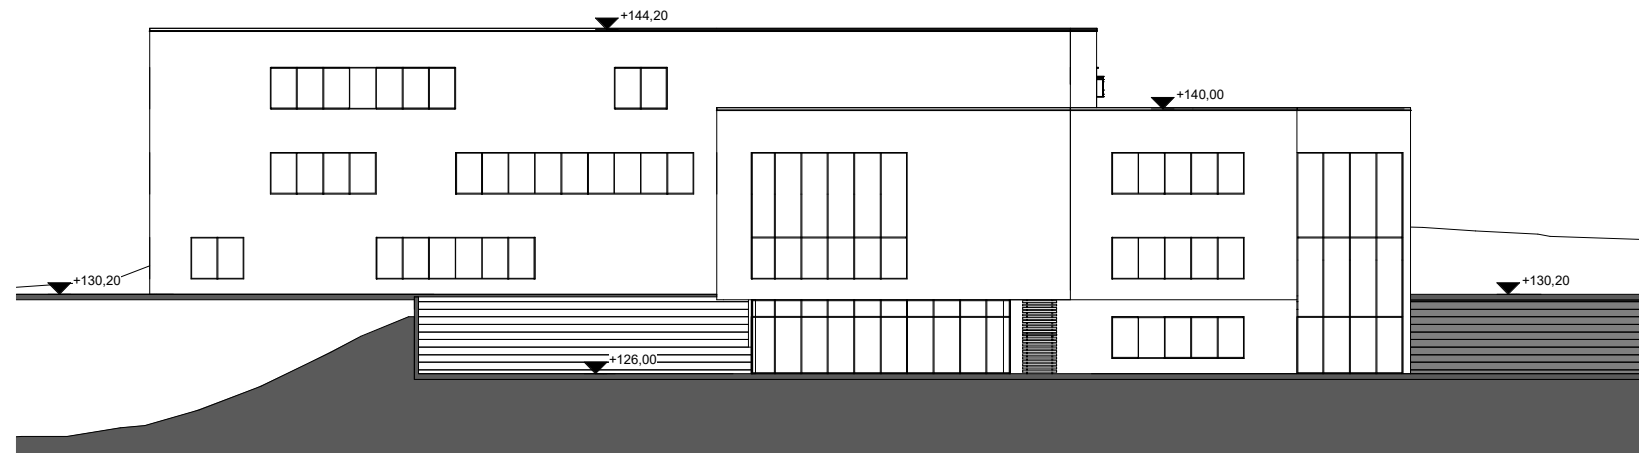

Fasade NORD
1 : 200

Fasade VEST
1 : 200

Fasade ØST
1 : 200

Fasade SØR
1 : 200

Rev.	Dato	Tekst	Sign.	Kont.	Code

Målestokk:	Tegningnr.:	Rev.:
	A-23-FA-00-002	

ARK
ASTRUP OG HELLERN

Oppdragsnavn:

Prosjekt: Eineåsen skole
Prosjektnr.: 4099

Tegningsstatus:

Tegningsnavn:
Fasader

Dato:	Tegnet av:	Kontrollert av:	Ansvarlig:	Rev. dato:
05/26/20	Author	Checker	Approver	

Format:	Målestokk:	Tegningnr.:	Rev.:
A1	1 : 200	A-23-FA-00-002	