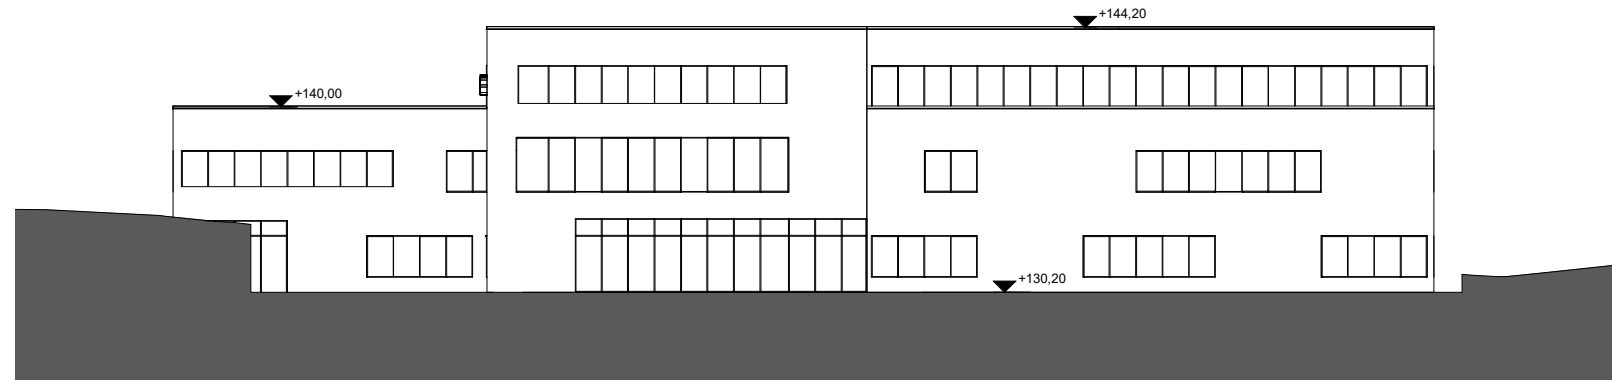

Fasade NORD
1 : 200

Fasade VEST
1 : 200

Fasade ØST
1 : 200

Fasade SØR
1 : 200

Rev.	Dato	Tekst	Sign.	Kont.	Code

Målestokk:	Tegningnr.:	Rev.:
	A-23-FA-00-002	

ARK
ASTRUP OG HELLERN

Oppdragsnavn:

Prosjekt: Eineåsen skole
Prosjektnr.: 4099

Tegningsstatus:

Tegningsnavn:
Fasader

Dato:	Tegnet av:	Kontrollert av:	Ansvarlig:	Rev. dato:
05/26/20	Author	Checker	Approver	

Format:	Målestokk:	Tegningnr.:	Rev.:
A1	1 : 200	A-23-FA-00-002	