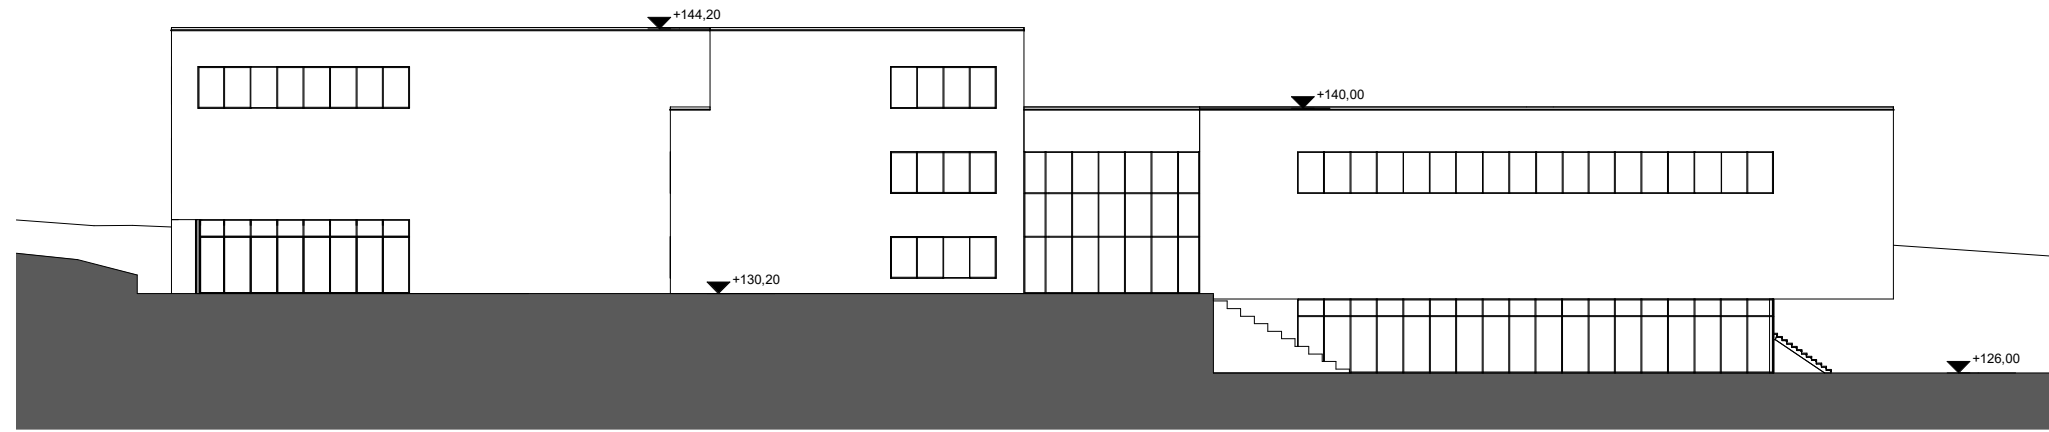

Fasade NORD
1 : 200

Fasade VEST
1 : 200

Fasade ØST
1 : 200

Fasade SØR
1 : 200

Rev.	Dato	Tekst	Sign.	Kont.	Code

Målestokk:	Tegningnr.:	Rev.:
	A-23-FA-00-002	

ARK
ASTRUP OG HELLERN

Oppdragsnavn:

Prosjekt: Eineåsen skole
Prosjektnr.: 4099

Tegningsstatus:

Tegningsnavn:
Fasader

Dato:	Tegnet av:	Kontrollert av:	Ansvarlig:	Rev. dato:
05/26/20	Author	Checker	Approver	

Format:	Målestokk:	Tegningnr.:	Rev.:
A1	1 : 200	A-23-FA-00-002	