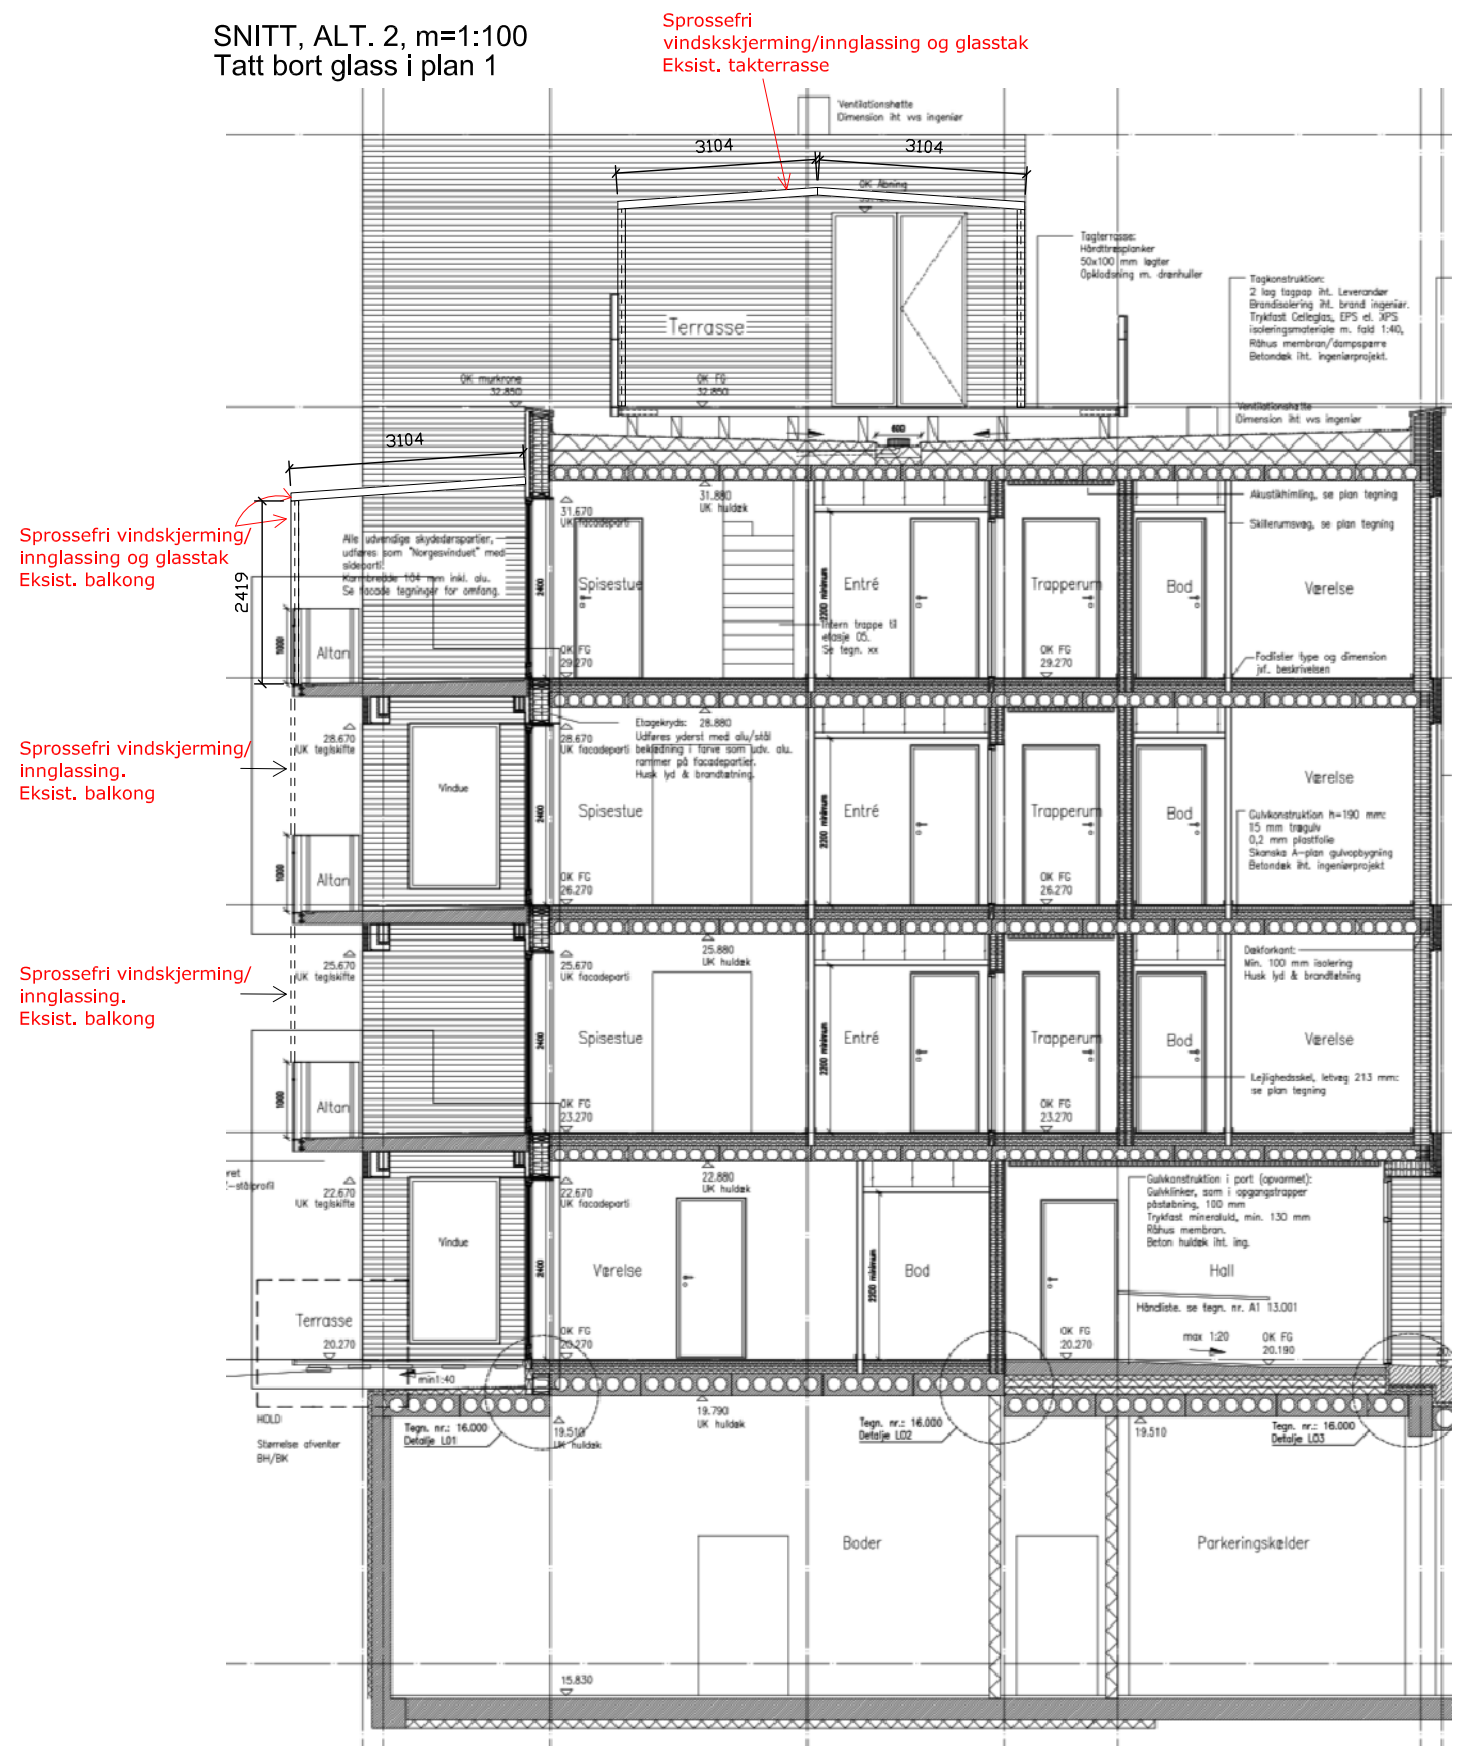

PLAN 5, m=1:200
Likt som alt. 1

SNITT, ALT. 2, m=1:100
Tatt bort glass i plan 1

LUMON
Lumon Norge AS
Professor Birkelands vei 27b
1081 Oslo
Tlf.: 22 32 33 88
epost: post@lumon.no

Tiltakshaver : Sameiet Fornebu Hageby Tun 1
Byggeplass : Bernt Balchens vei 44-50, Fornebu
Kommune : Bærum kommune
Gnr./Bnr. : 41/862

MUA, alt. 1 = 8 722,2 m² = 47,1 m² pr bolig
MUA, alt. 2 = 8 825,7 m² = 47,7 m² pr bolig

**PLAN 5 og
SNITT, alternativ 2**

Tegn.nr : 506.1
Dato : 11.04.2017
Rev. : 12.11.2017
Mål : 1:200/1:100