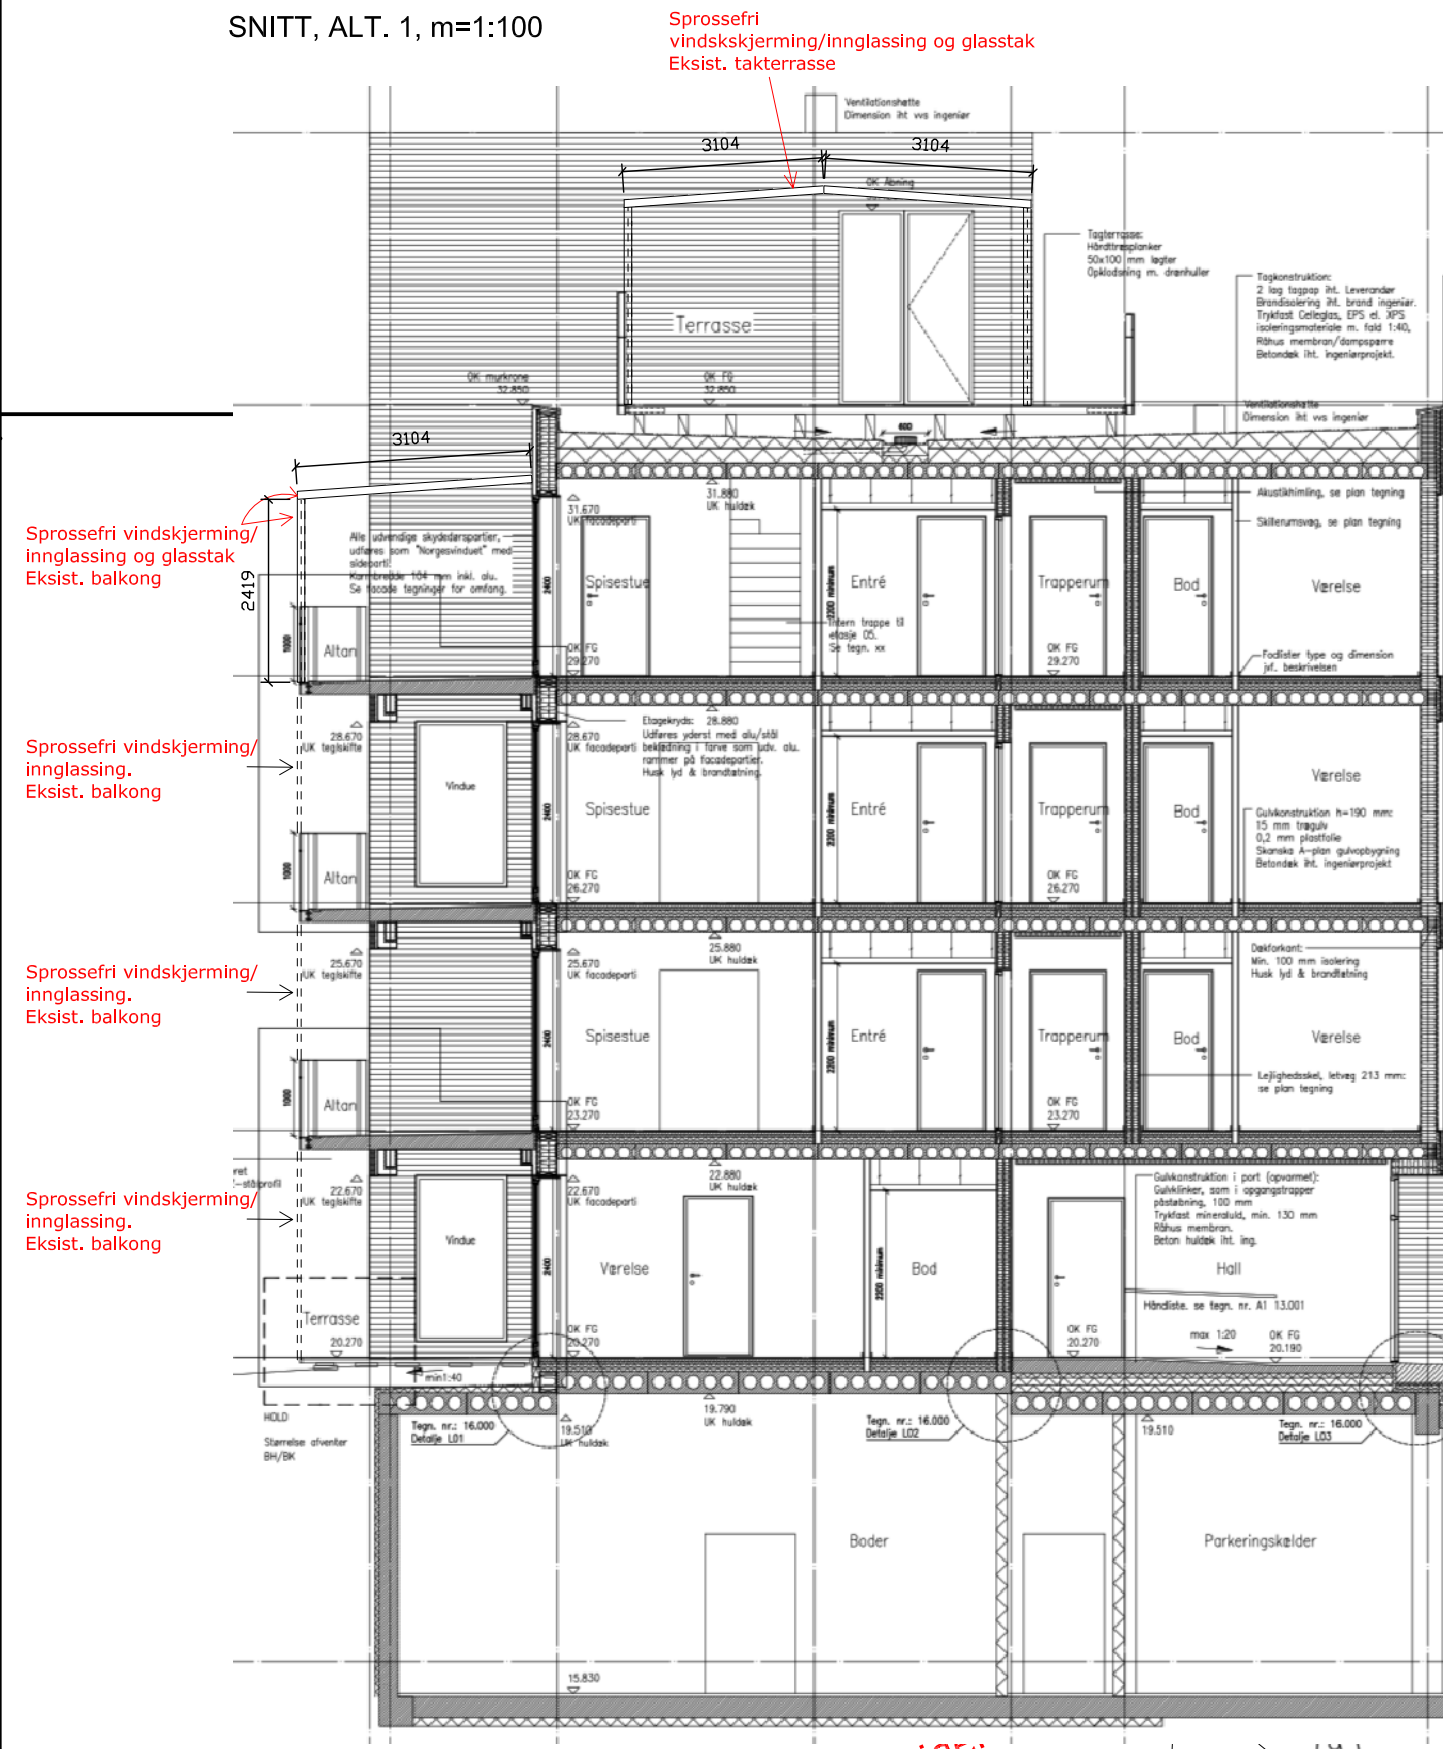

SNITT, ALT. 1, m=1:100

Lumon Norge AS
Professor Birkelands vei 27b
1081 Oslo
Tlf.: 22 32 33 88
epost: post@lumon.no

Tiltakshaver : Sameiet Fornebu Hageby Tun 1
Byggeplass : Bernt Balchens vei 44-50, Fornebu
Kommune : Bærum kommune
Gnr./Bnr. : 41/862

MUA, alt. 1 = 8 722,2 m² = 47,1 m² pr bolig
MUA, alt. 2 = 8 825,7 m² = 47,7 m² pr bolig

PLAN 5 og
SNITT, alternativ 1

Tegn.nr : 506
Dato : 11.04.2017
Rev. : 12.11.2017
Mål : 1:200/1:100