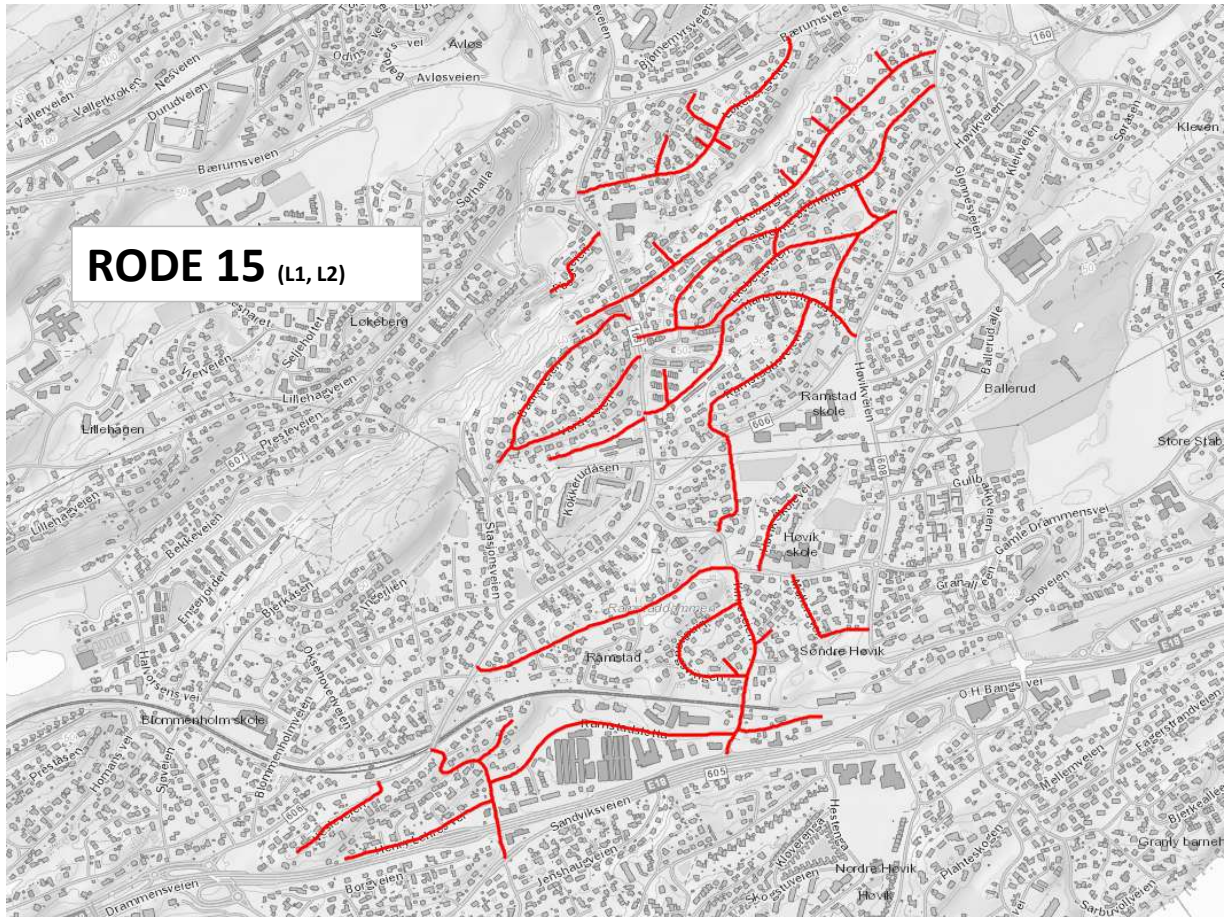

Fremdriftsplan for uke 16-2026

IKKE kost stein, singel, løv og avfall ut på fortau eller veibanen før feiebilene kommer. Dette skaper problemer og forsinker vår rengjøringen kraftig.

Parker kjøretøy inne på egen eiendom, vi får ikke feid under biler som står i gata.

Fremdriften er veiledende. Lokale forhold, fremdrift, trafikk og vær vil kunne påvirke fremdriften.

RODE 15 (L1, L2)

RODE 14
(L1, L2)

RODE 1, 2, 3 OG SALTVEIER

SALTVEIER ER BLÅ

RODE 1, 2 OG 3 ER RØDE