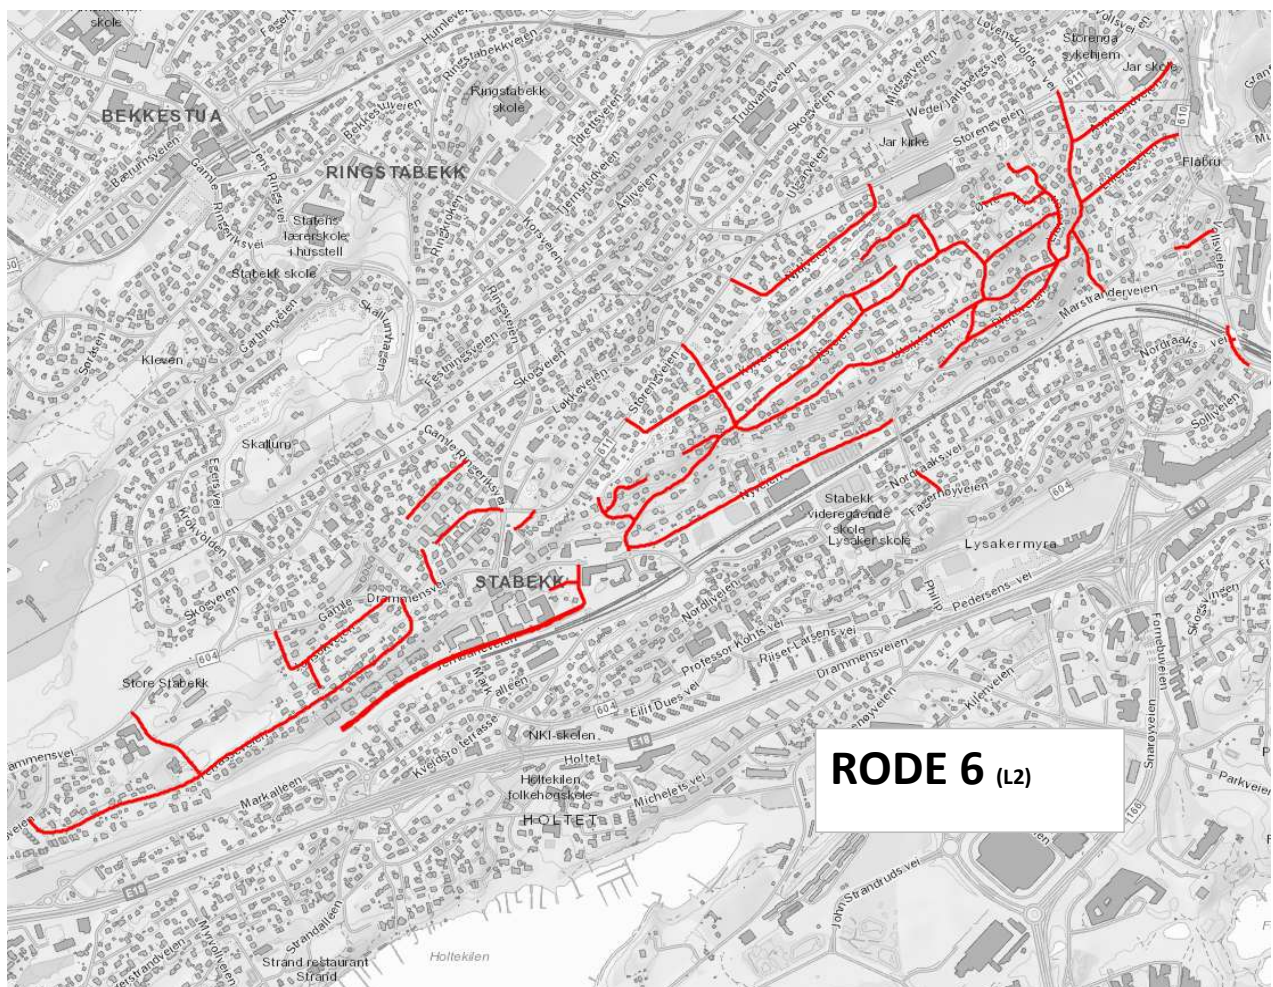

Fremdriftsplan for uke 16-2026

IKKE kost stein, singel, løv og avfall ut på fortau eller veibanen før feiebilene kommer. Dette skaper problemer og forsinker vår rengjøringen kraftig.

Parker kjøretøy inne på egen eiendom, vi får ikke feid under biler som står i gata.

Fremdriften er veiledende. Lokale forhold, fremdrift, trafikk og vær vil kunne påvirke fremdriften.

RODE 15 (L1, L2)

RODE 14
(L1, L2)

RODE 1, 2, 3 OG SALTVEIER

SALTVEIER ER BLÅ

RODE 1, 2 OG 3 ER RØDE