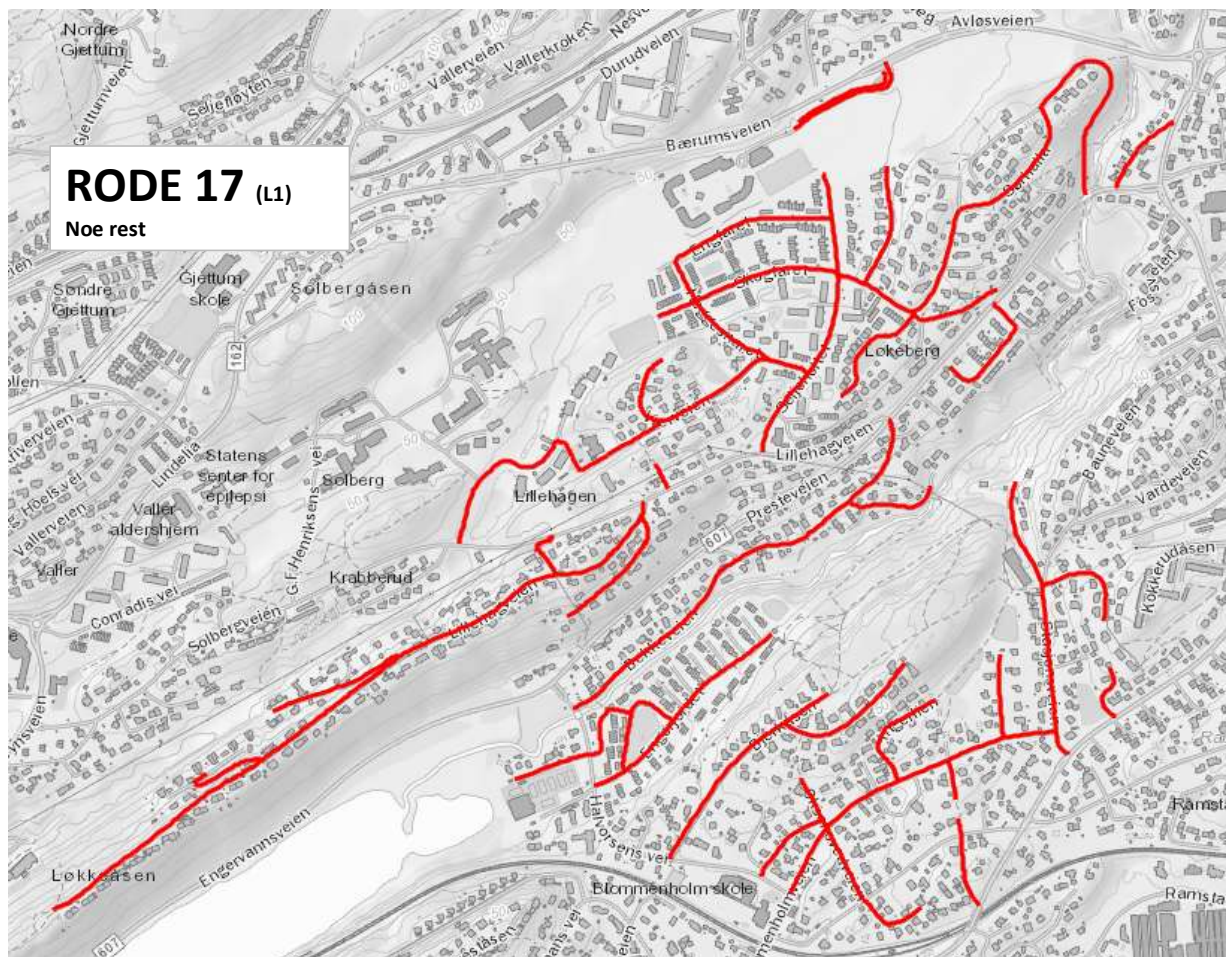

Fremdriftsplan for uke 16-2026

IKKE kost stein, singel, løv og avfall ut på fortau eller veibanen før feiebilene kommer. Dette skaper problemer og forsinker vår rengjøringen kraftig.

Parker kjøretøy inne på egen eiendom, vi får ikke feid under biler som står i gata.

Fremdriften er veiledende. Lokale forhold, fremdrift, trafikk og vær vil kunne påvirke fremdriften.

RODE 15 (L1, L2)

RODE 14
(L1, L2)

RODE 1, 2, 3 OG SALTVEIER

SALTVEIER ER BLÅ

RODE 1, 2 OG 3 ER RØDE