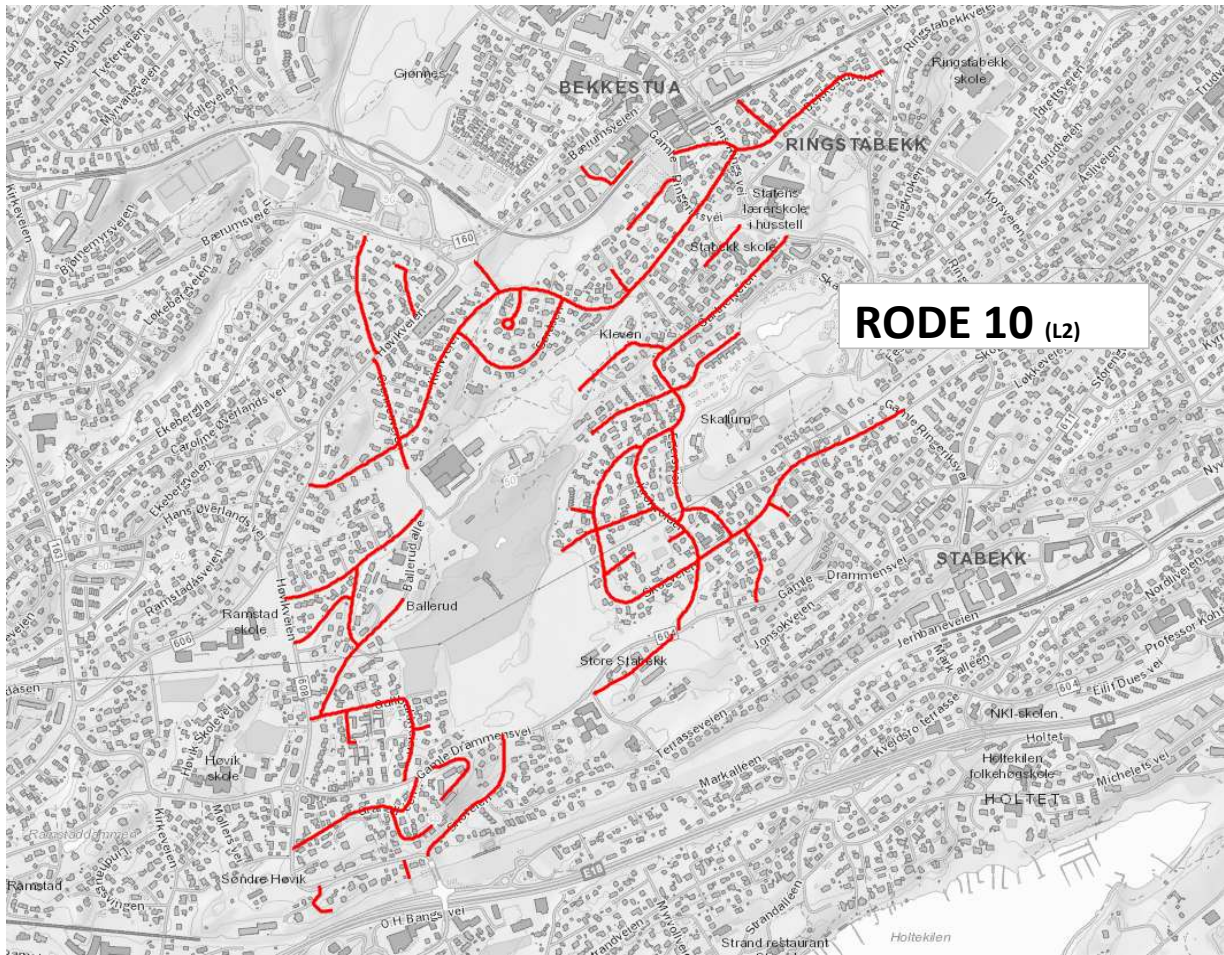

Fremdriftsplan for uke 16-2026

IKKE kost stein, singel, løv og avfall ut på fortau eller veibanen før feiebilene kommer. Dette skaper problemer og forsinker vår rengjøringen kraftig.

Parker kjøretøy inne på egen eiendom, vi får ikke feid under biler som står i gata.

Fremdriften er veiledende. Lokale forhold, fremdrift, trafikk og vær vil kunne påvirke fremdriften.

RODE 15 (L1, L2)

RODE 14
(L1, L2)

RODE 1, 2, 3 OG SALTVEIER

SALTVEIER ER BLÅ

RODE 1, 2 OG 3 ER RØDE