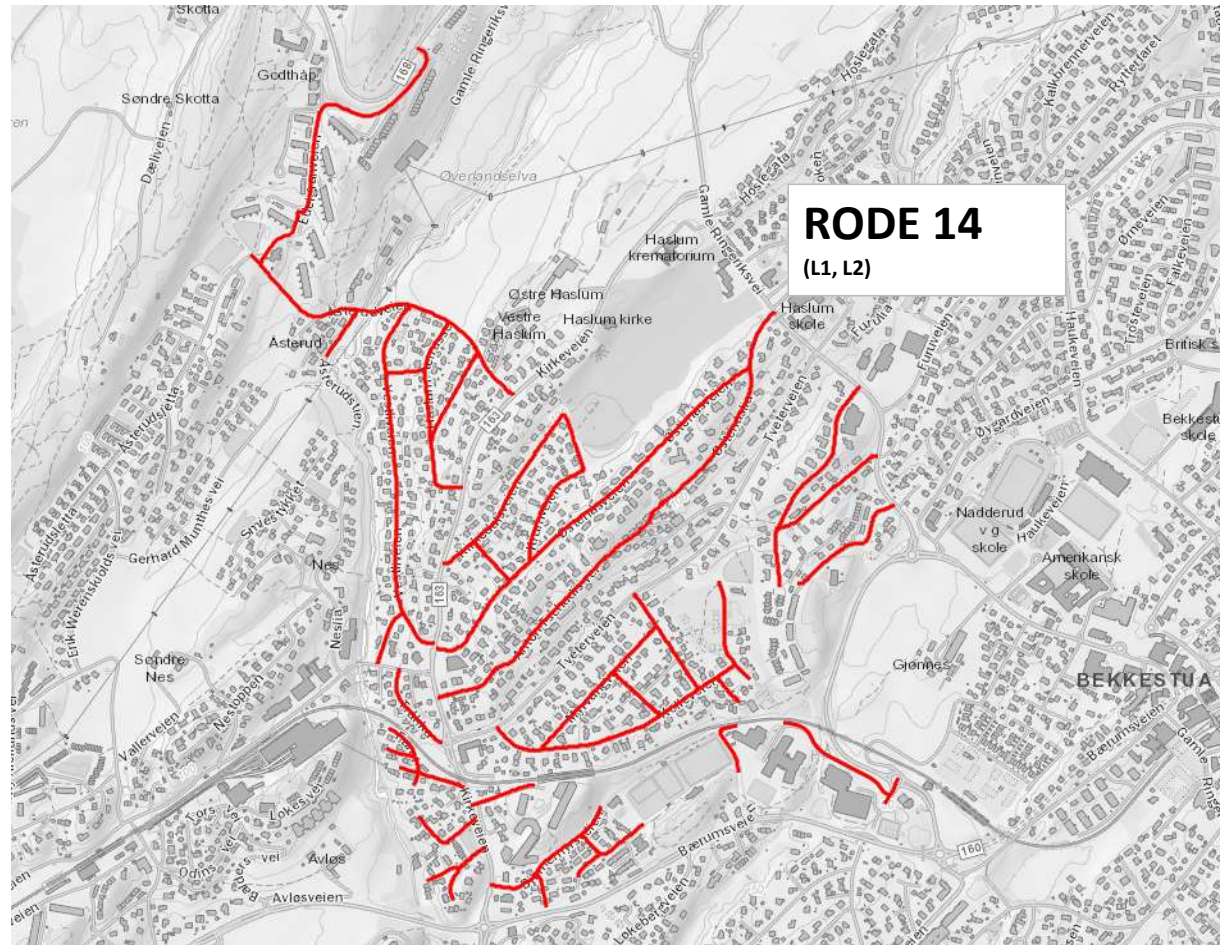

Fremdriftsplan for uke 16-2026

IKKE kost stein, singel, løv og avfall ut på fortau eller veibanen før feiebilene kommer. Dette skaper problemer og forsinker vår rengjøringen kraftig.

Parker kjøretøy inne på egen eiendom, vi får ikke feid under biler som står i gata.

Fremdriften er veiledende. Lokale forhold, fremdrift, trafikk og vær vil kunne påvirke fremdriften.

RODE 15 (L1, L2)

RODE 14
(L1, L2)

RODE 1, 2, 3 OG SALTVEIER

SALTVEIER ER BLÅ

RODE 1, 2 OG 3 ER RØDE