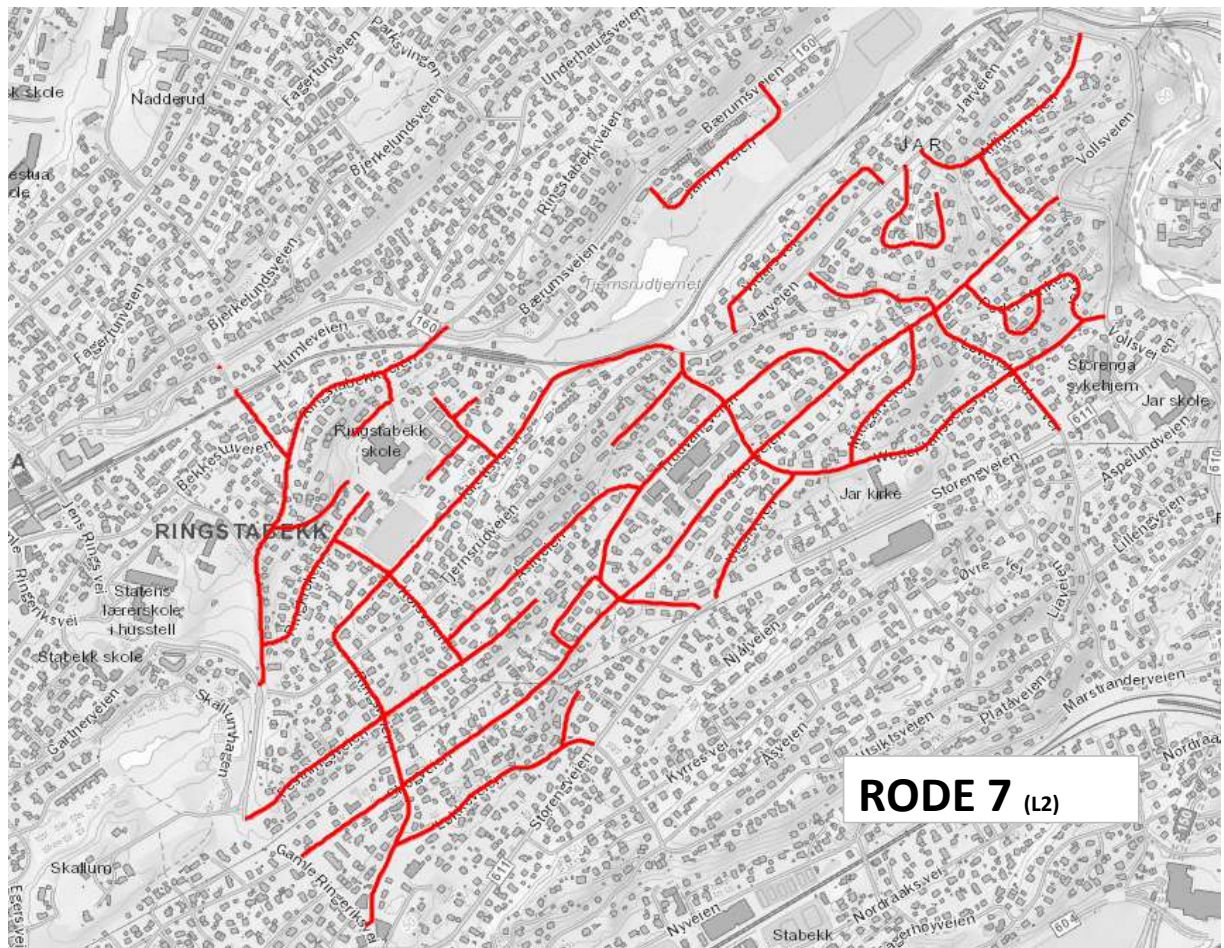

Fremdriftsplan for uke 16-2026

IKKE kost stein, singel, løv og avfall ut på fortau eller veibanen før feiebilene kommer. Dette skaper problemer og forsinker vår rengjøringen kraftig.

Parker kjøretøy inne på egen eiendom, vi får ikke feid under biler som står i gata.

Fremdriften er veiledende. Lokale forhold, fremdrift, trafikk og vær vil kunne påvirke fremdriften.

RODE 15 (L1, L2)

RODE 14
(L1, L2)

RODE 1, 2, 3 OG SALTVEIER

SALTVEIER ER BLÅ

RODE 1, 2 OG 3 ER RØDE