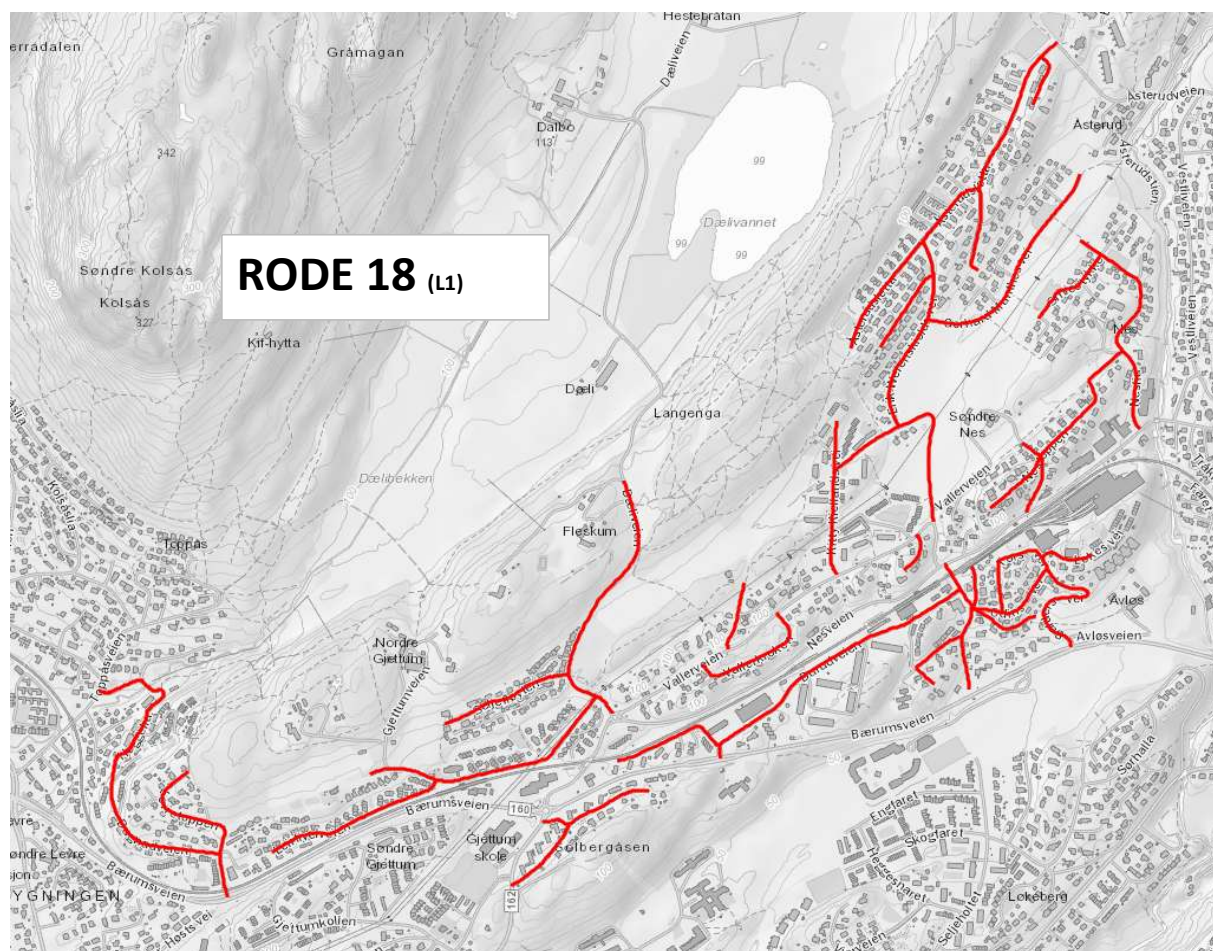

Fremdriftsplan for uke 16-2026

IKKE kost stein, singel, løv og avfall ut på fortau eller veibanen før feiebilene kommer. Dette skaper problemer og forsinker vår rengjøringen kraftig.

Parker kjøretøy inne på egen eiendom, vi får ikke feid under biler som står i gata.

Fremdriften er veiledende. Lokale forhold, fremdrift, trafikk og vær vil kunne påvirke fremdriften.

RODE 15 (L1, L2)

RODE 14
(L1, L2)

RODE 1, 2, 3 OG SALTVEIER

SALTVEIER ER BLÅ

RODE 1, 2 OG 3 ER RØDE