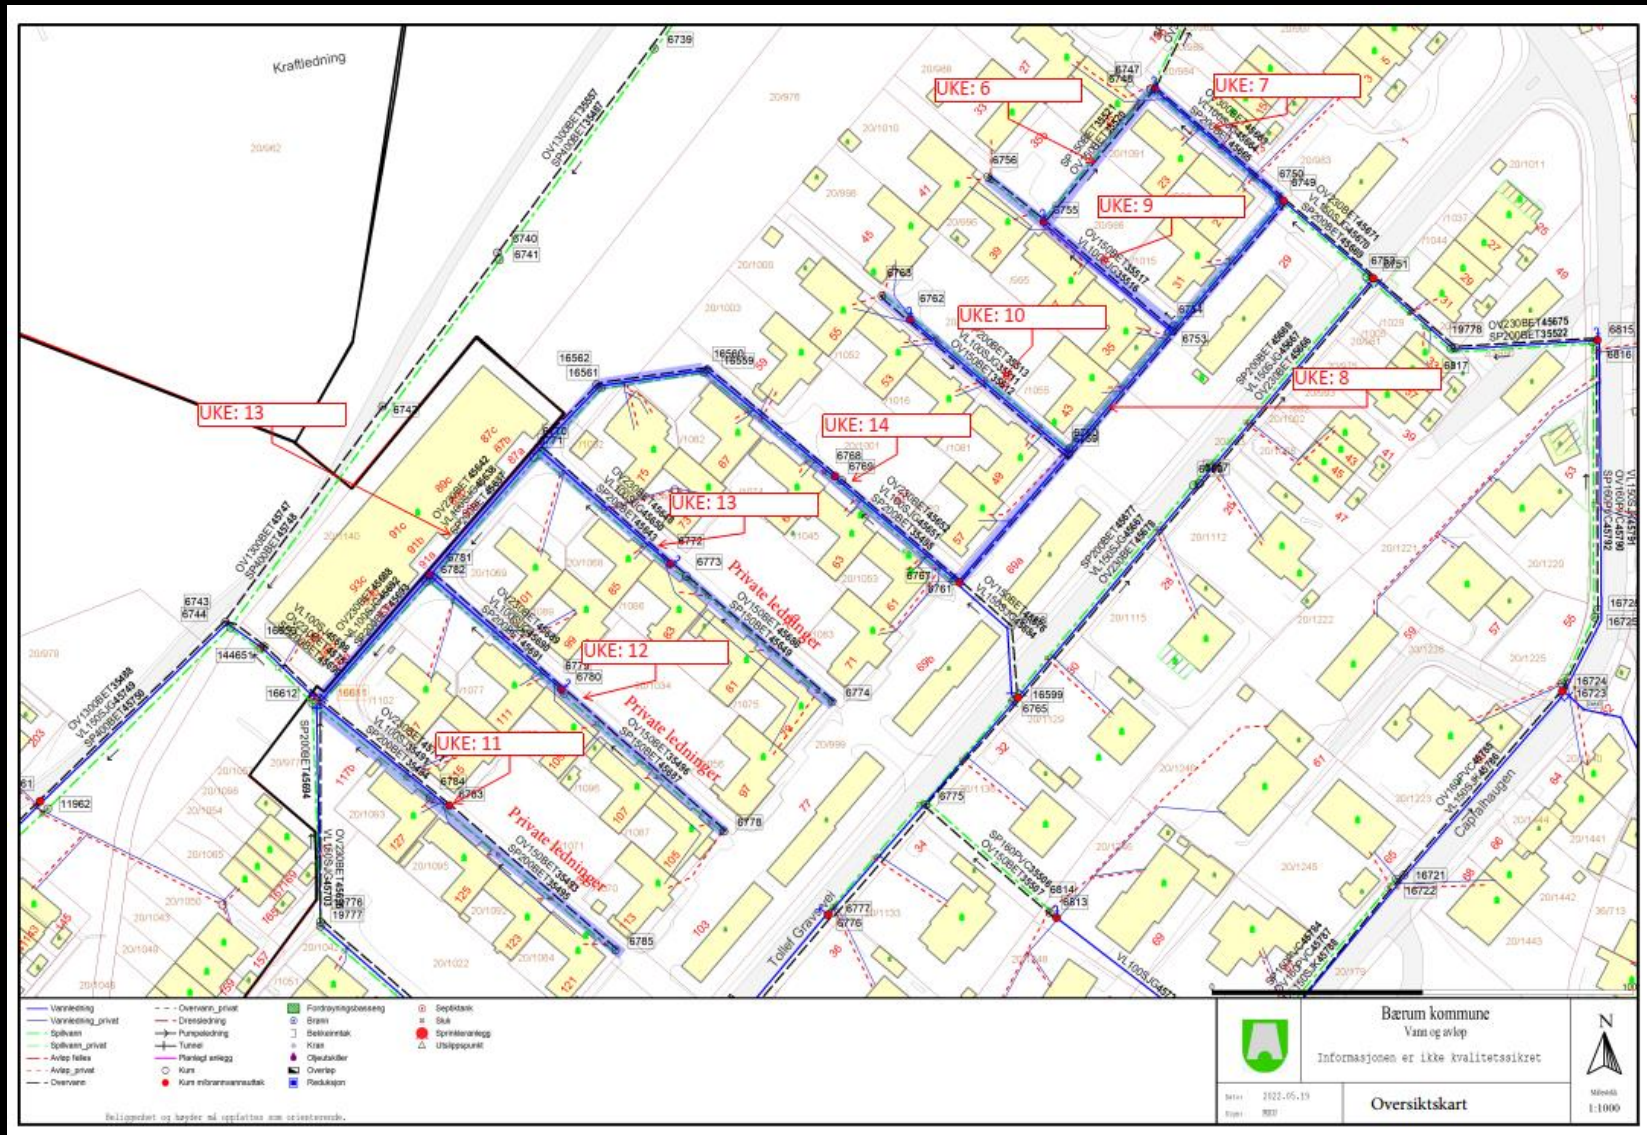

# Prosjektgjennomføring

Planlagt fremdrift:

- Opprigg – fra Januar
- Rørfornyng Avløp – fra Februar til April
- Rørfornyng Vann – fra februar til Mai
- Avslutning – fra Juni til Juli

otwike.no - 99 22 90 00 – mail@otwike.no

# Prosjekt- gjennomføring Avløp