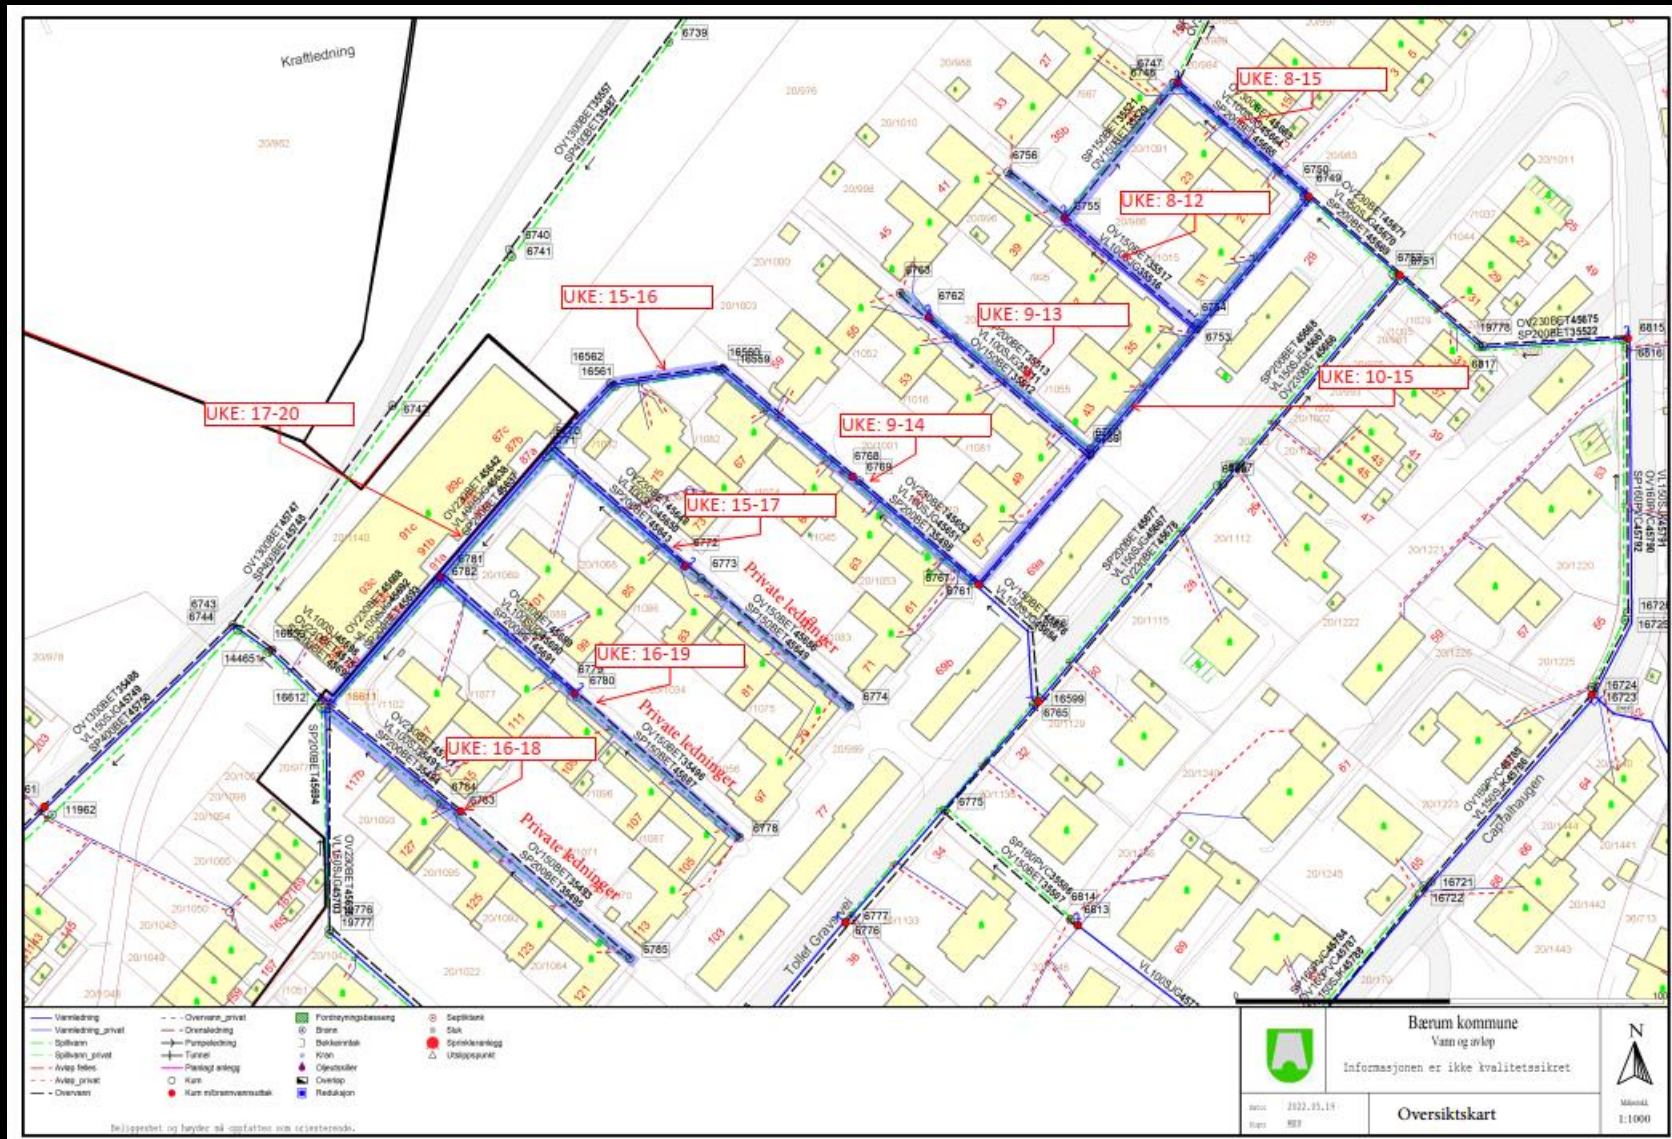

Prosjekt- gjennomføring Vann