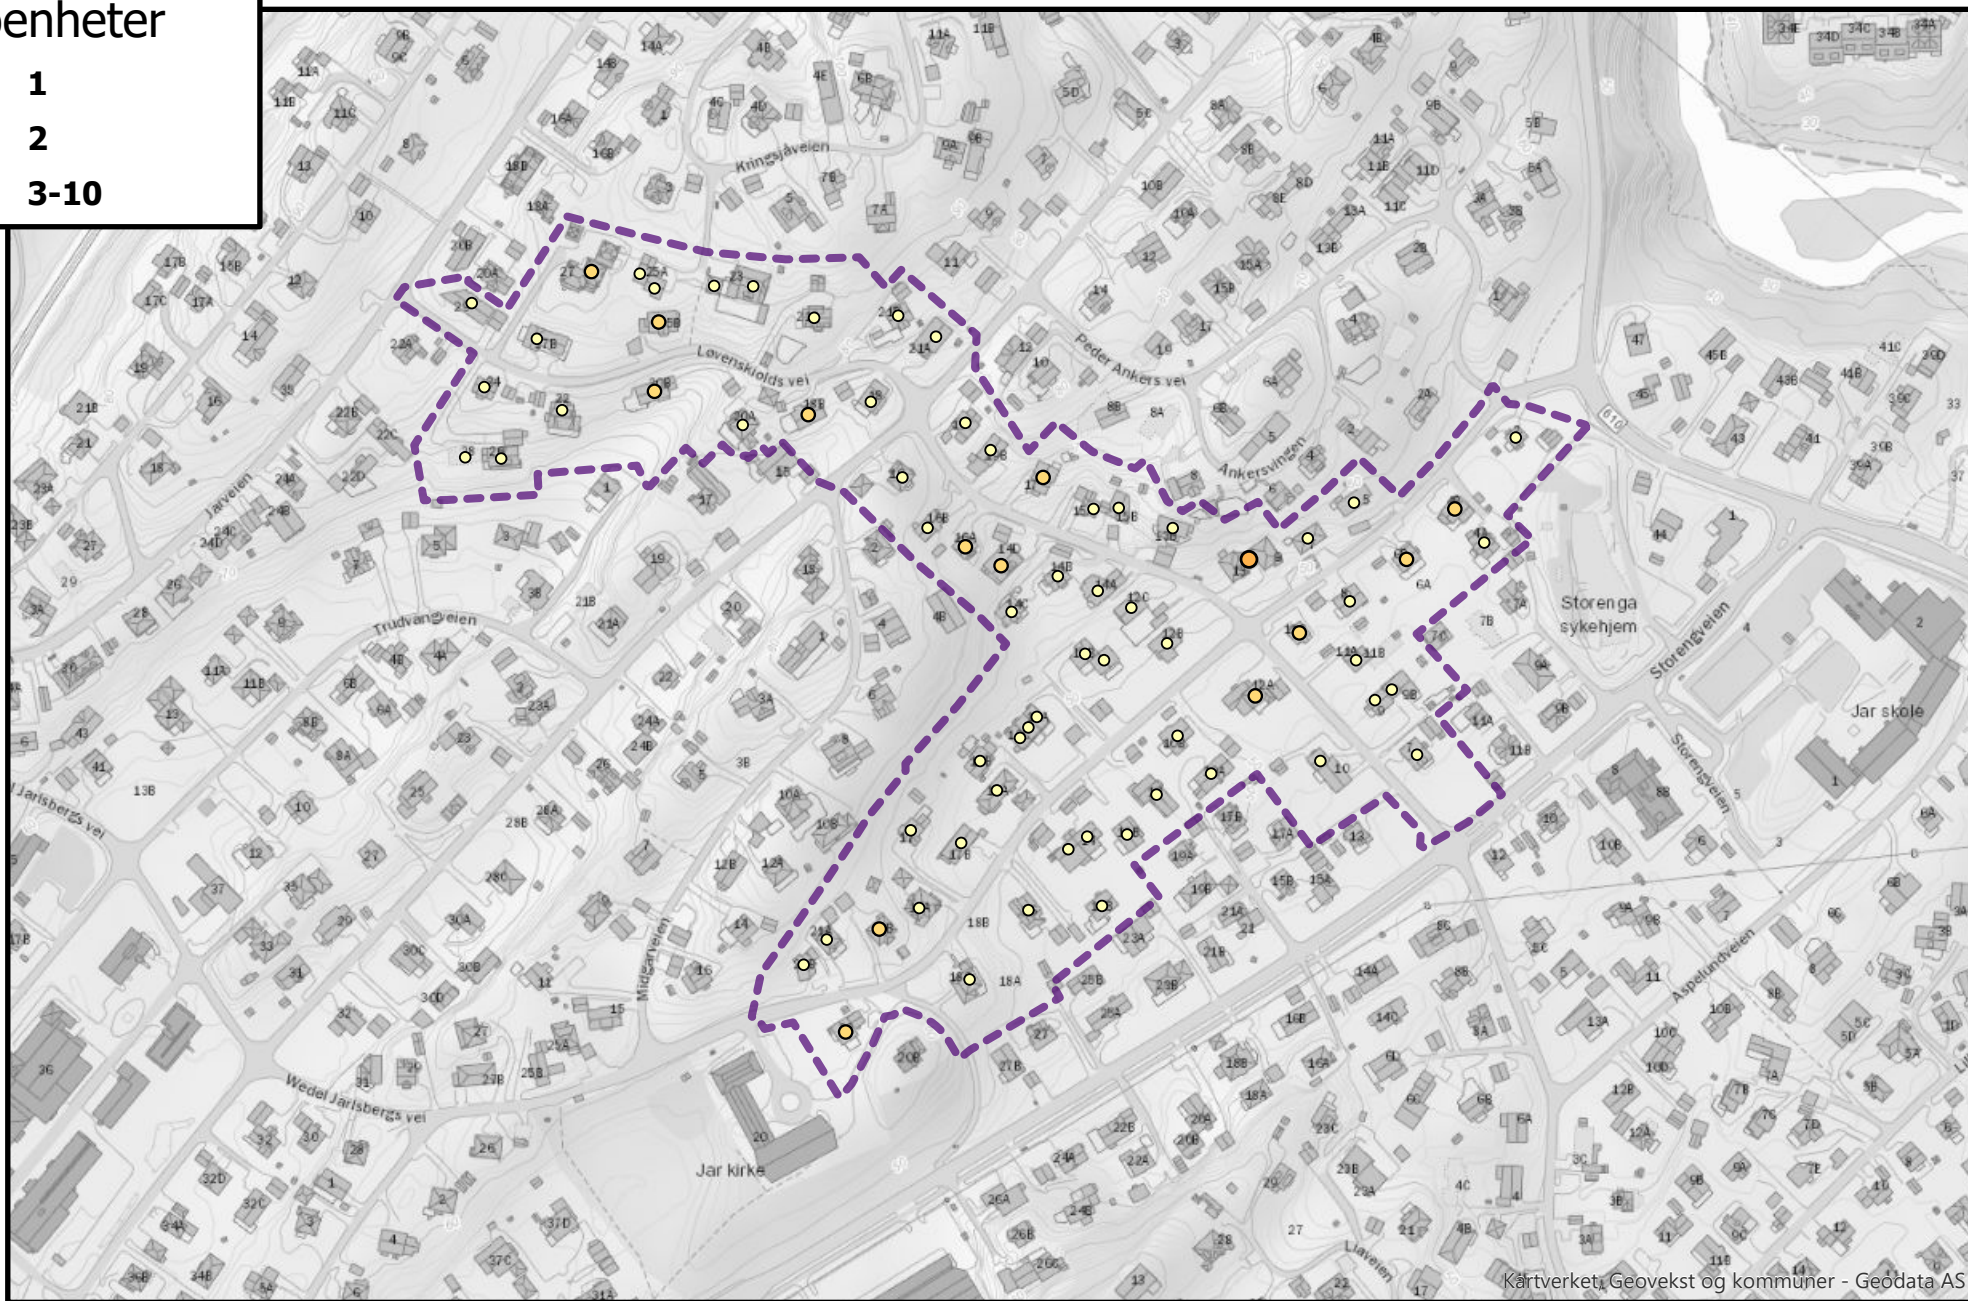

Antall
boenheter

- 1
- 2

Kartverket, Geovekst og kommuner - Geodata AS

Antall boenheter i roden: 35

Rodenr: Ja08

Antall
boenheter

- 1
- 2
- 3-10

Antall boenheter i roden: 87

Rodenr: Ja09

Antall
boenheter

- 1
- 2
- 3-10

Kartverket, Geovekst og kommuner - Geodata AS

Antall boenheter i roden: 72

Rodenr: Ja10

Antall
boenheter

○ 1