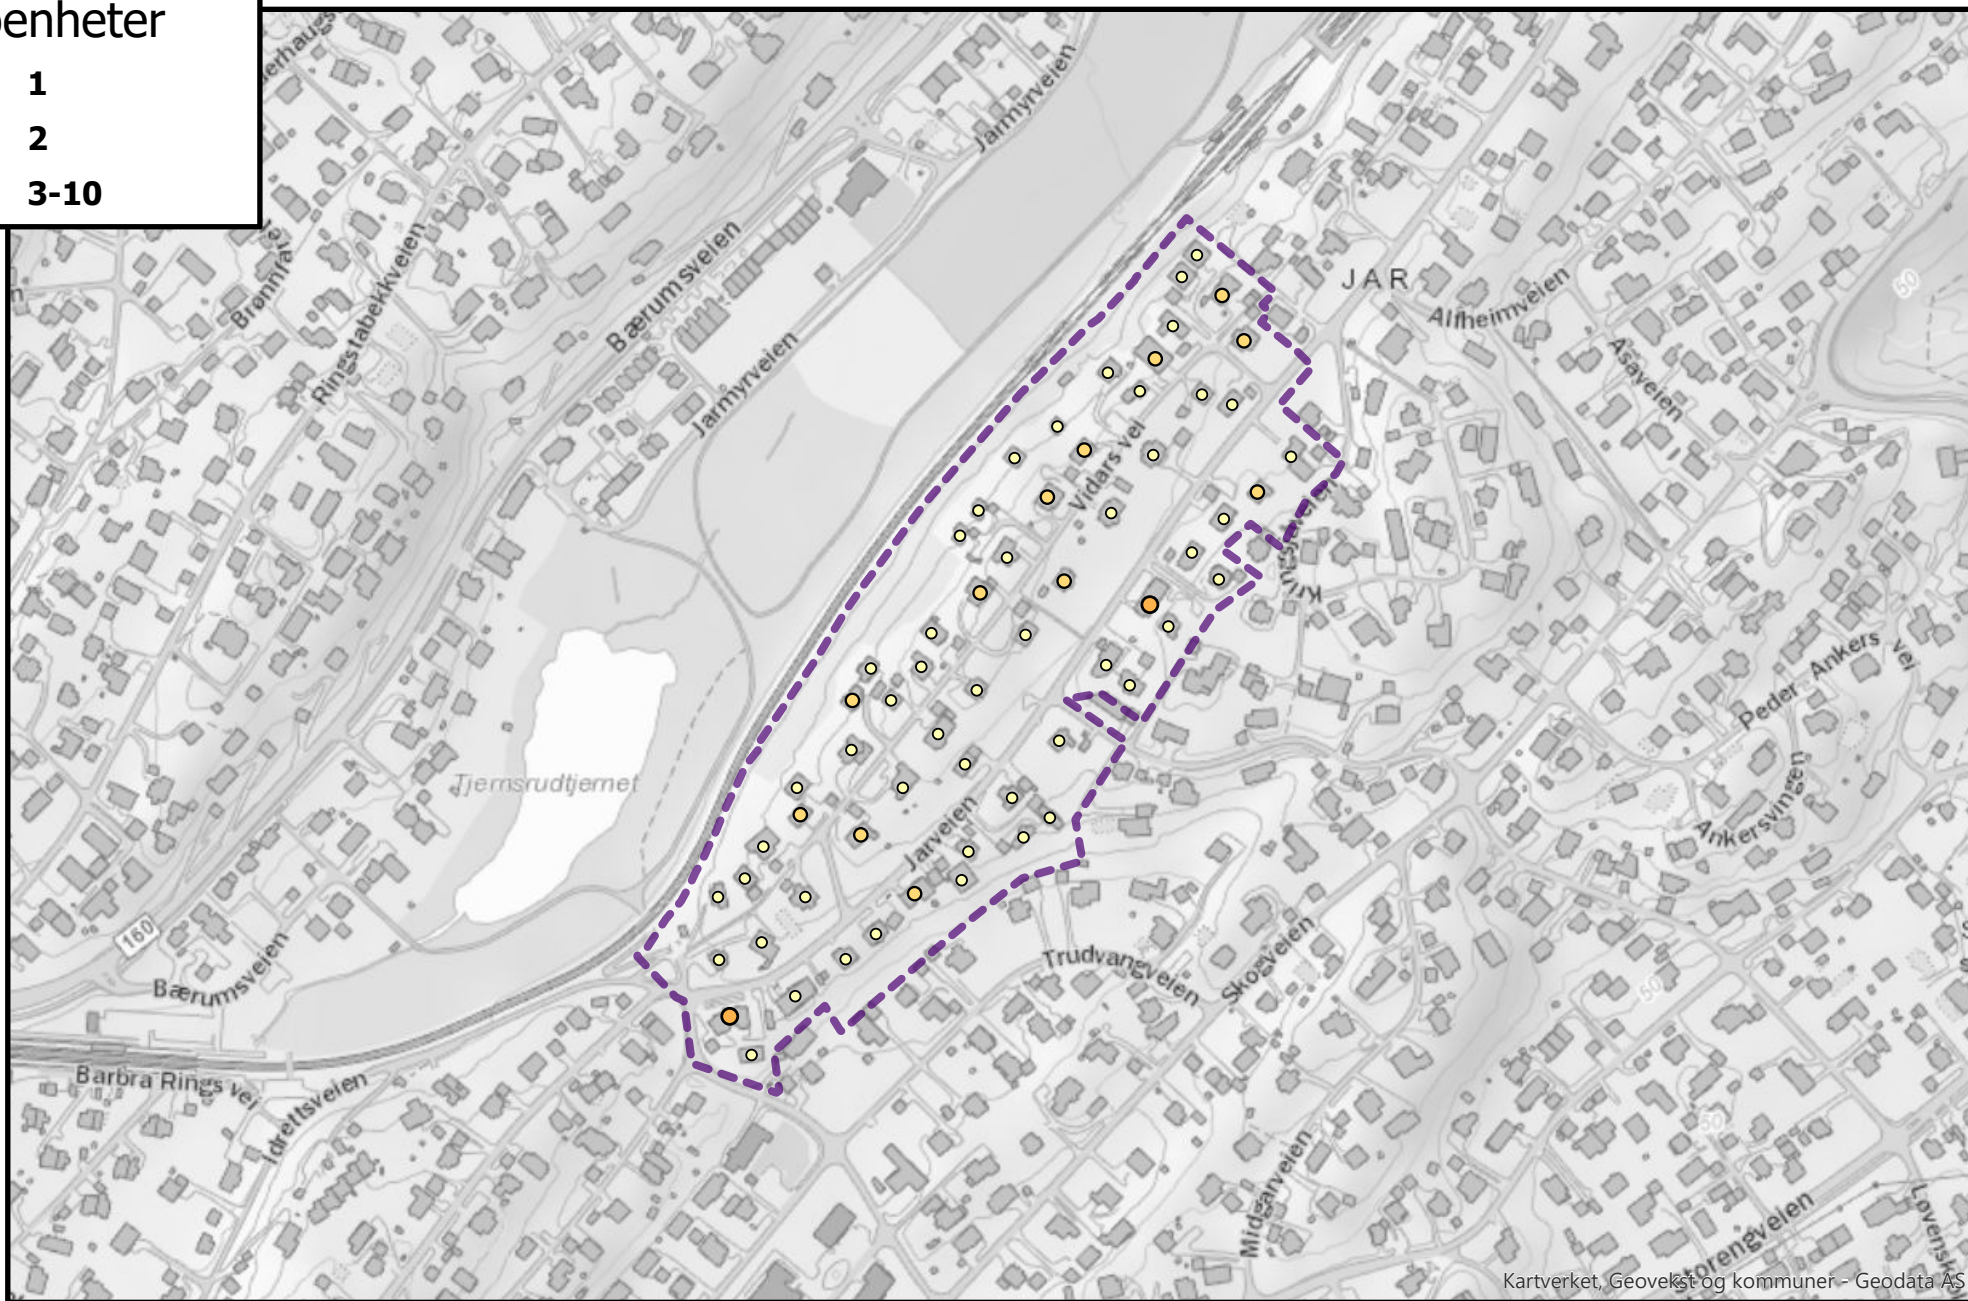

Rodenr: Ja01

Antall
boenheter

- 1
- 2
- 11-30

Kartverket, Geovekst og kommuner - Geodata AS

Antall boenheter i roden: 68

Rodenr: Ja02

Antall
boenheter

- 1
- 2
- 3-10

Kartverket, Geovekst og kommuner - Geodata AS

Antall boenheter i roden: 79

Rodenr: Ja03

Antall
boenheter

- 1
- 2

Kartverket, Geovekst og kommuner - Geodata AS

Antall boenheter i roden: 48

Rodenr: Ja04

Antall
boenheter

○ 1

● 2

Kartverket, Geovekst og kommuner - Geodata AS

Antall boenheter i roden: 49

Rodenr: Ja05

Antall
boenheter

- 1
- 2