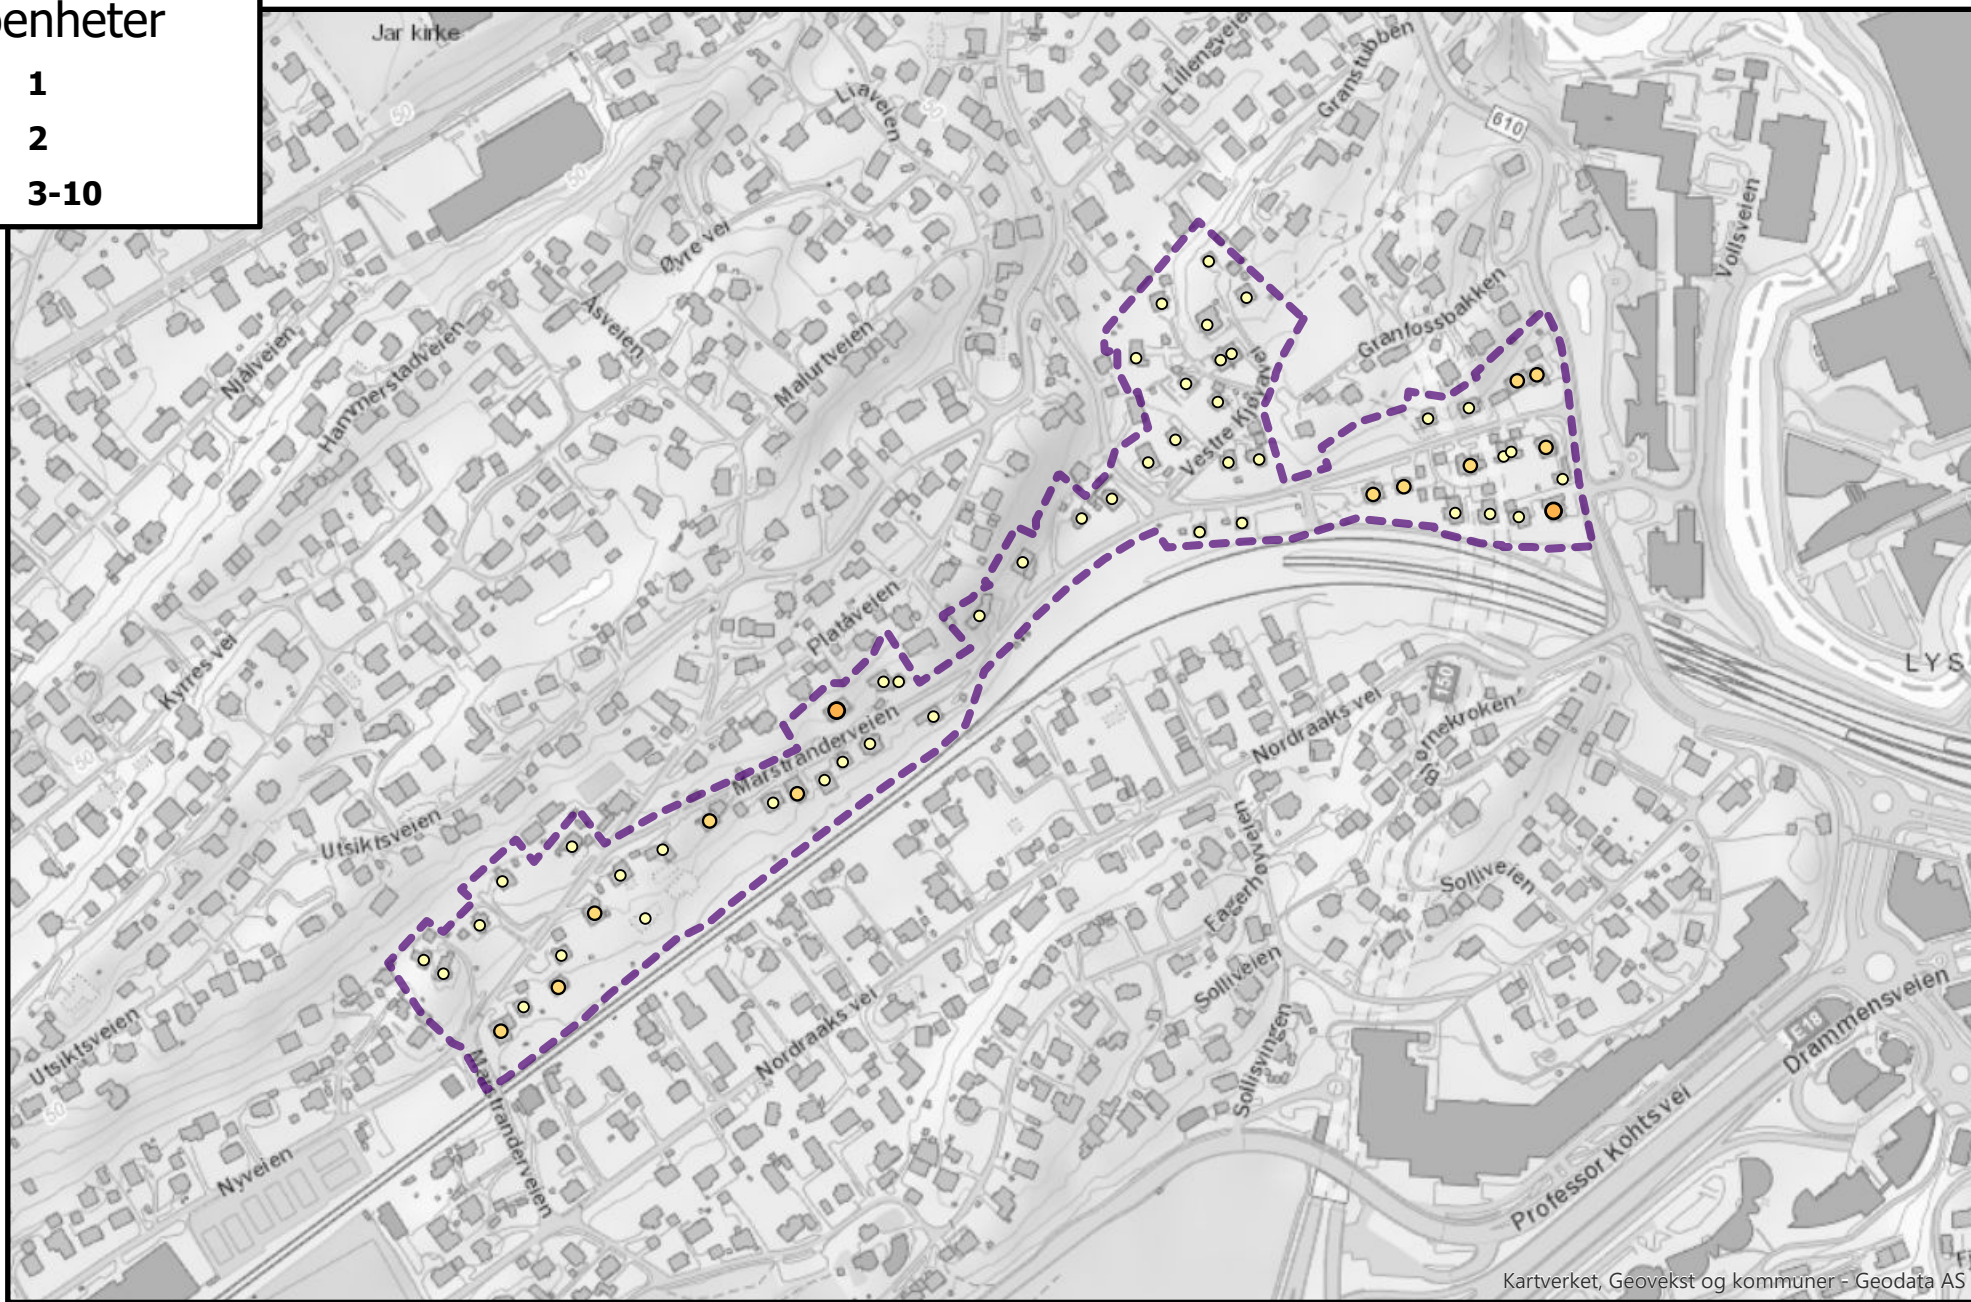

Antall
boenheter

- 1
- 2
- 3-10

Kartverket, Geovekst og kommuner - Geodata AS

Antall boenheter i roden: 35

Rodenr: Ja16

Antall boenheter

- 1
- 2
- 3-10

Kartverket, Geovekst og kommuner - Geodata AS

Antall boenheter i roden: 73

Rodenr: Ja17

Antall
boenheter

- 1
- 2
- 3-10

Kartverket, Geovekst og kommuner - Geodata AS

Antall boenheter i roden: 51

Rodenr: Ja18

Antall
boenheter