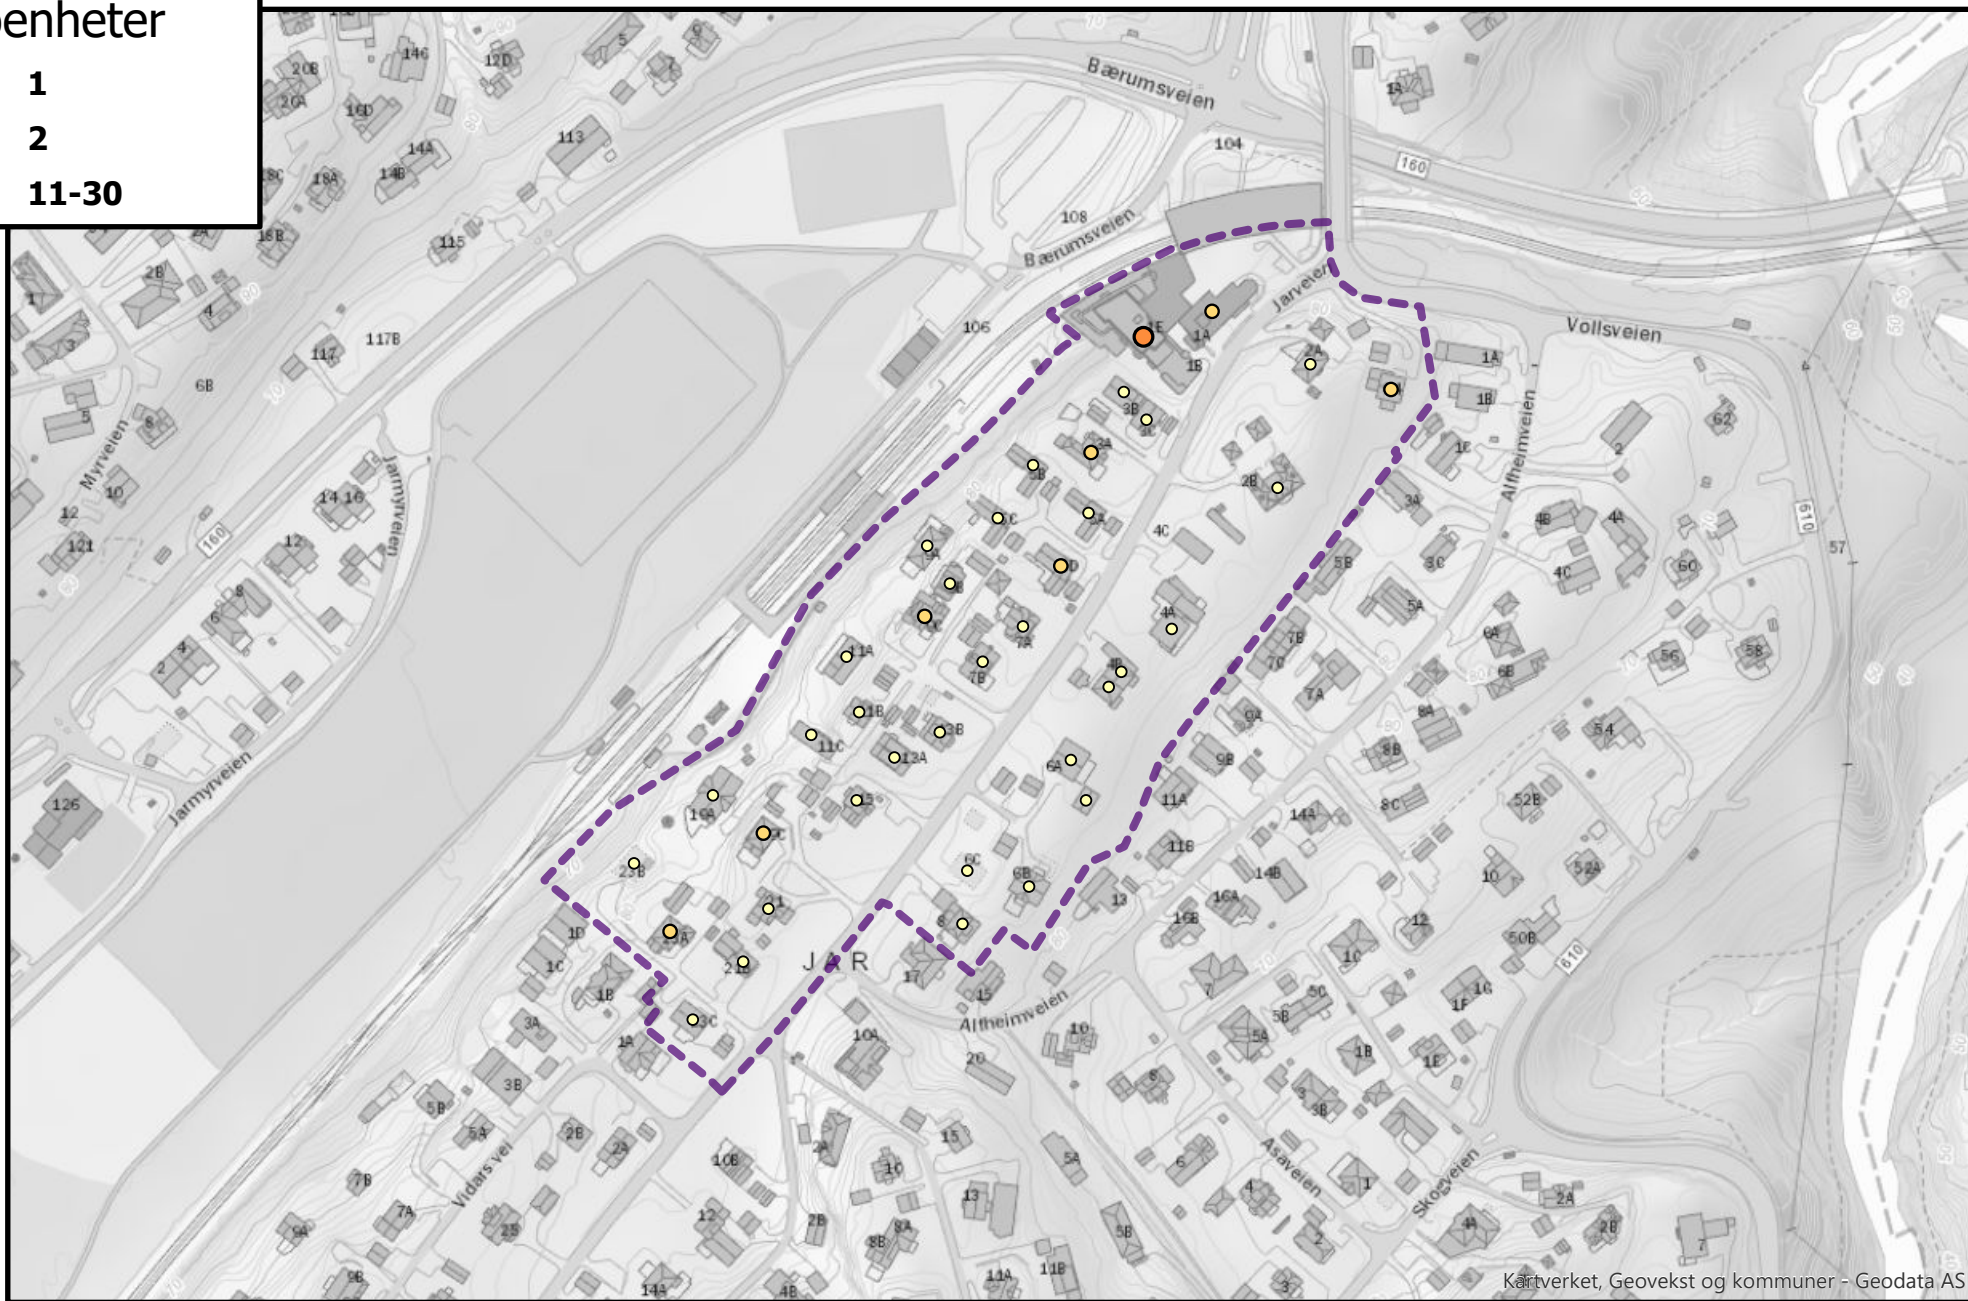

Rodenr: Ja01

Antall
boenheter

- 1
- 2
- 11-30

Kartverket, Geovekst og kommuner - Geodata AS

Antall boenheter i roden: 68

Rodenr: Ja02

Antall
boenheter

- 1
- 2
- 3-10

Kartverket, Geovekst og kommuner - Geodata AS

Antall boenheter i roden: 79

Rodenr: Ja03

Antall
boenheter

- 1
- 2

Kartverket, Geovekst og kommuner - Geodata AS

Antall boenheter i roden: 48

Rodenr: Ja04

Antall
boenheter

○ 1

● 2

Kartverket, Geovekst og kommuner - Geodata AS

Antall boenheter i roden: 49

Rodenr: Ja05

Antall
boenheter

- 1
- 2