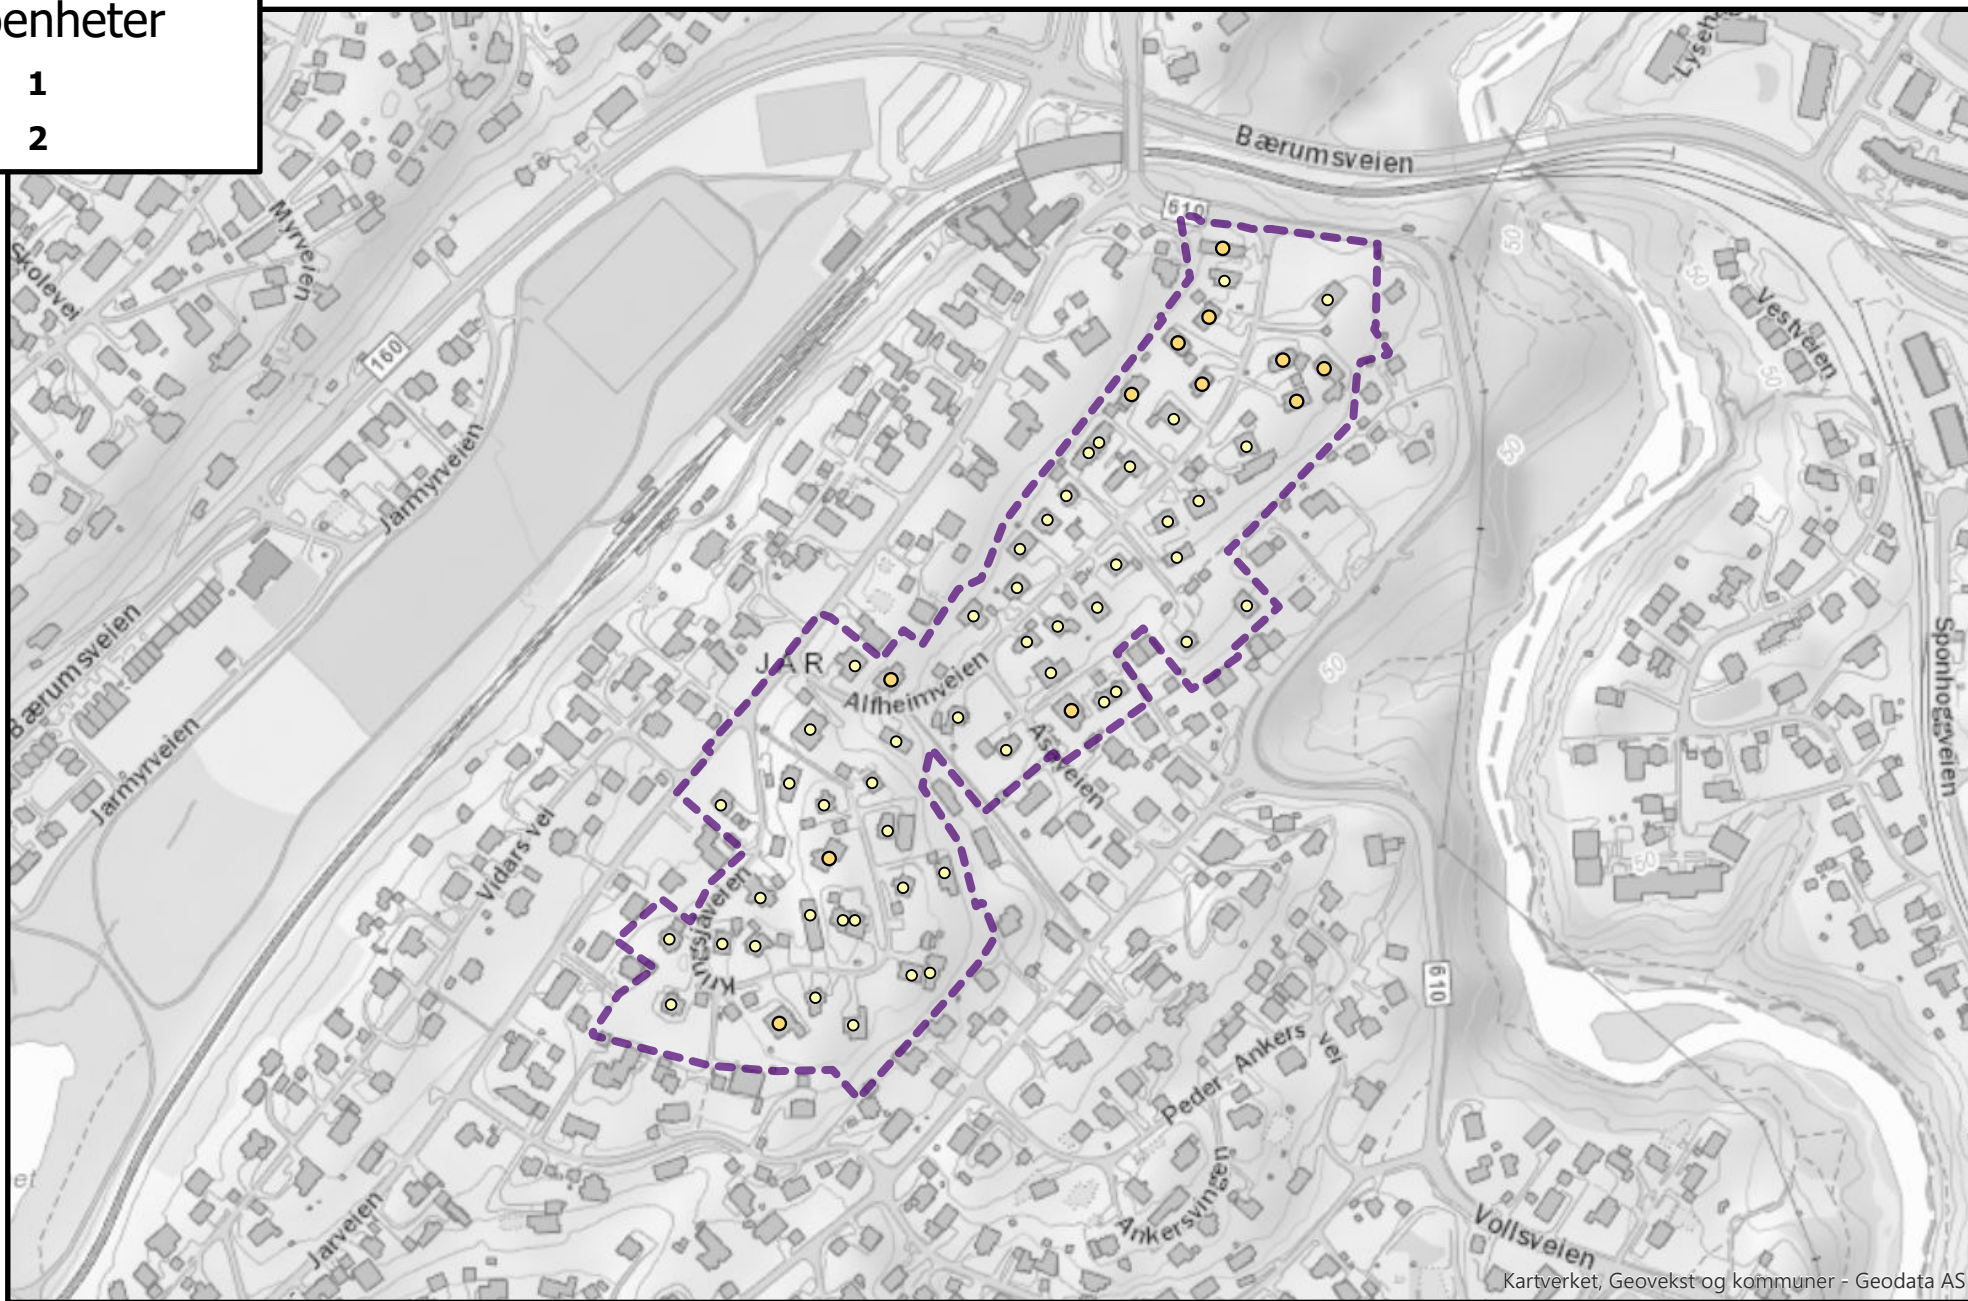

Antall
boenheter

○ 1

● 2

Kartverket, Geovekst og kommuner - Geodata AS

Antall boenheter i roden: 49

Rodenr: Ja05

Antall
boenheter

- 1
- 2

Kartverket, Geovekst og kommuner - Geodata AS

Antall boenheter i roden: 72

Rodenr: Ja06

Antall
boenheter

- 1
- 2

Kartverket, Geovekst og kommuner - Geodata AS

Antall boenheter i roden: 52

Rodenr: Ja07

Antall
boenheter

- 1
- 2

Kartverket, Geovekst og kommuner - Geodata AS

Antall boenheter i roden: 35

Rodenr: Ja08

Antall
boenheter

- 1
- 2
- 3-10

Antall boenheter i roden: 87