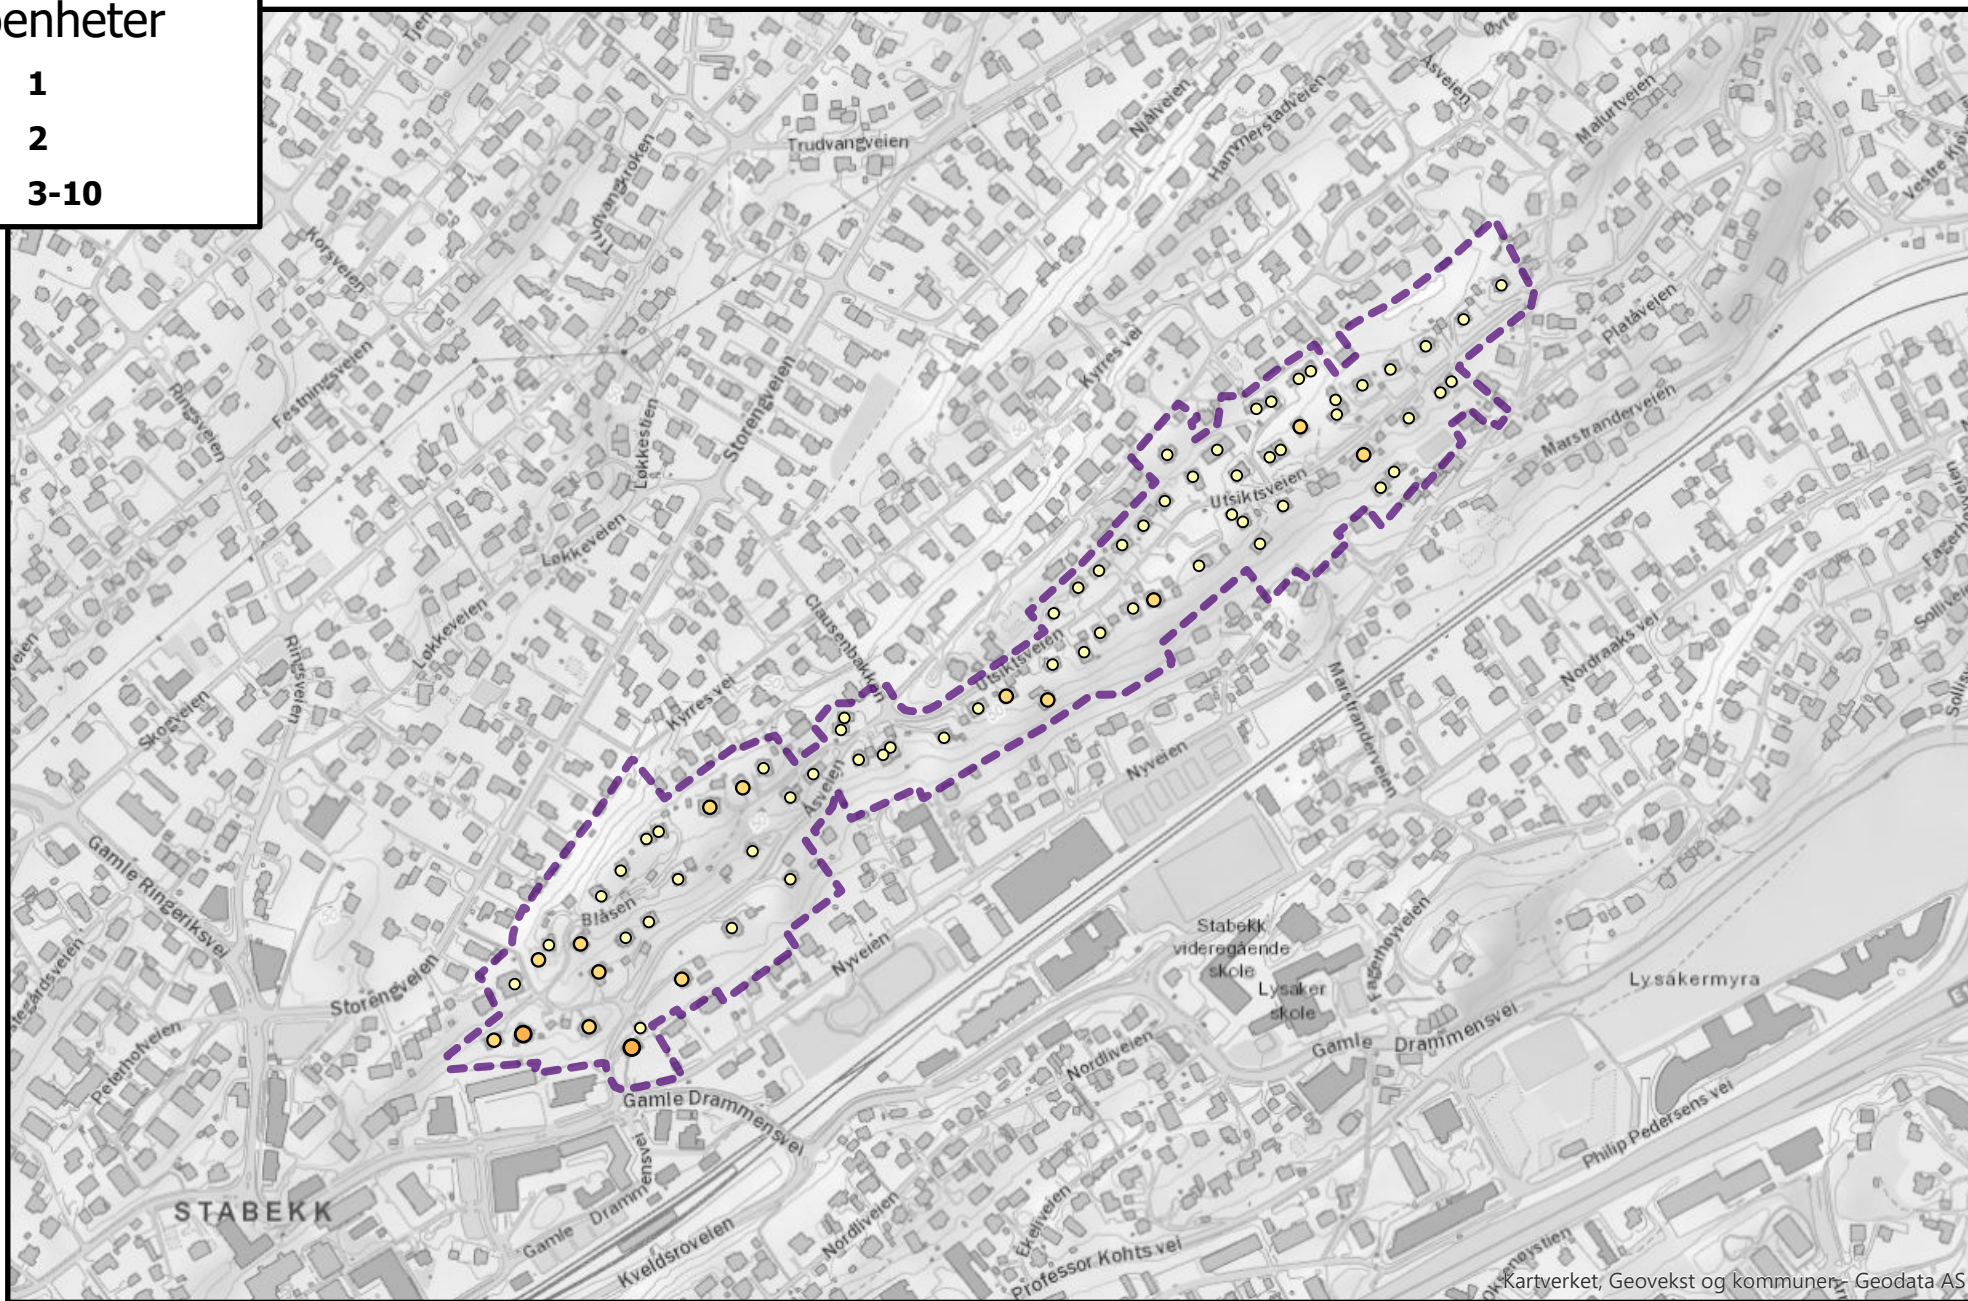

Antall boenheter i roden: 73

Rodenr: Ja17

Antall
boenheter

- 1
- 2
- 3-10

Kartverket, Geovekst og kommuner - Geodata AS

Antall boenheter i roden: 51

Rodenr: Ja18

Antall
boenheter

- 1
- 2
- 3-10

Kartverket, Geovekst og kommuner - Geodata AS

Antall boenheter i roden: 92

Rodenr: Ja19

Antall
boenheter

● 11-30

Kartverket, Geovest og kommuner - Geodata AS

Antall boenheter i roden: 52