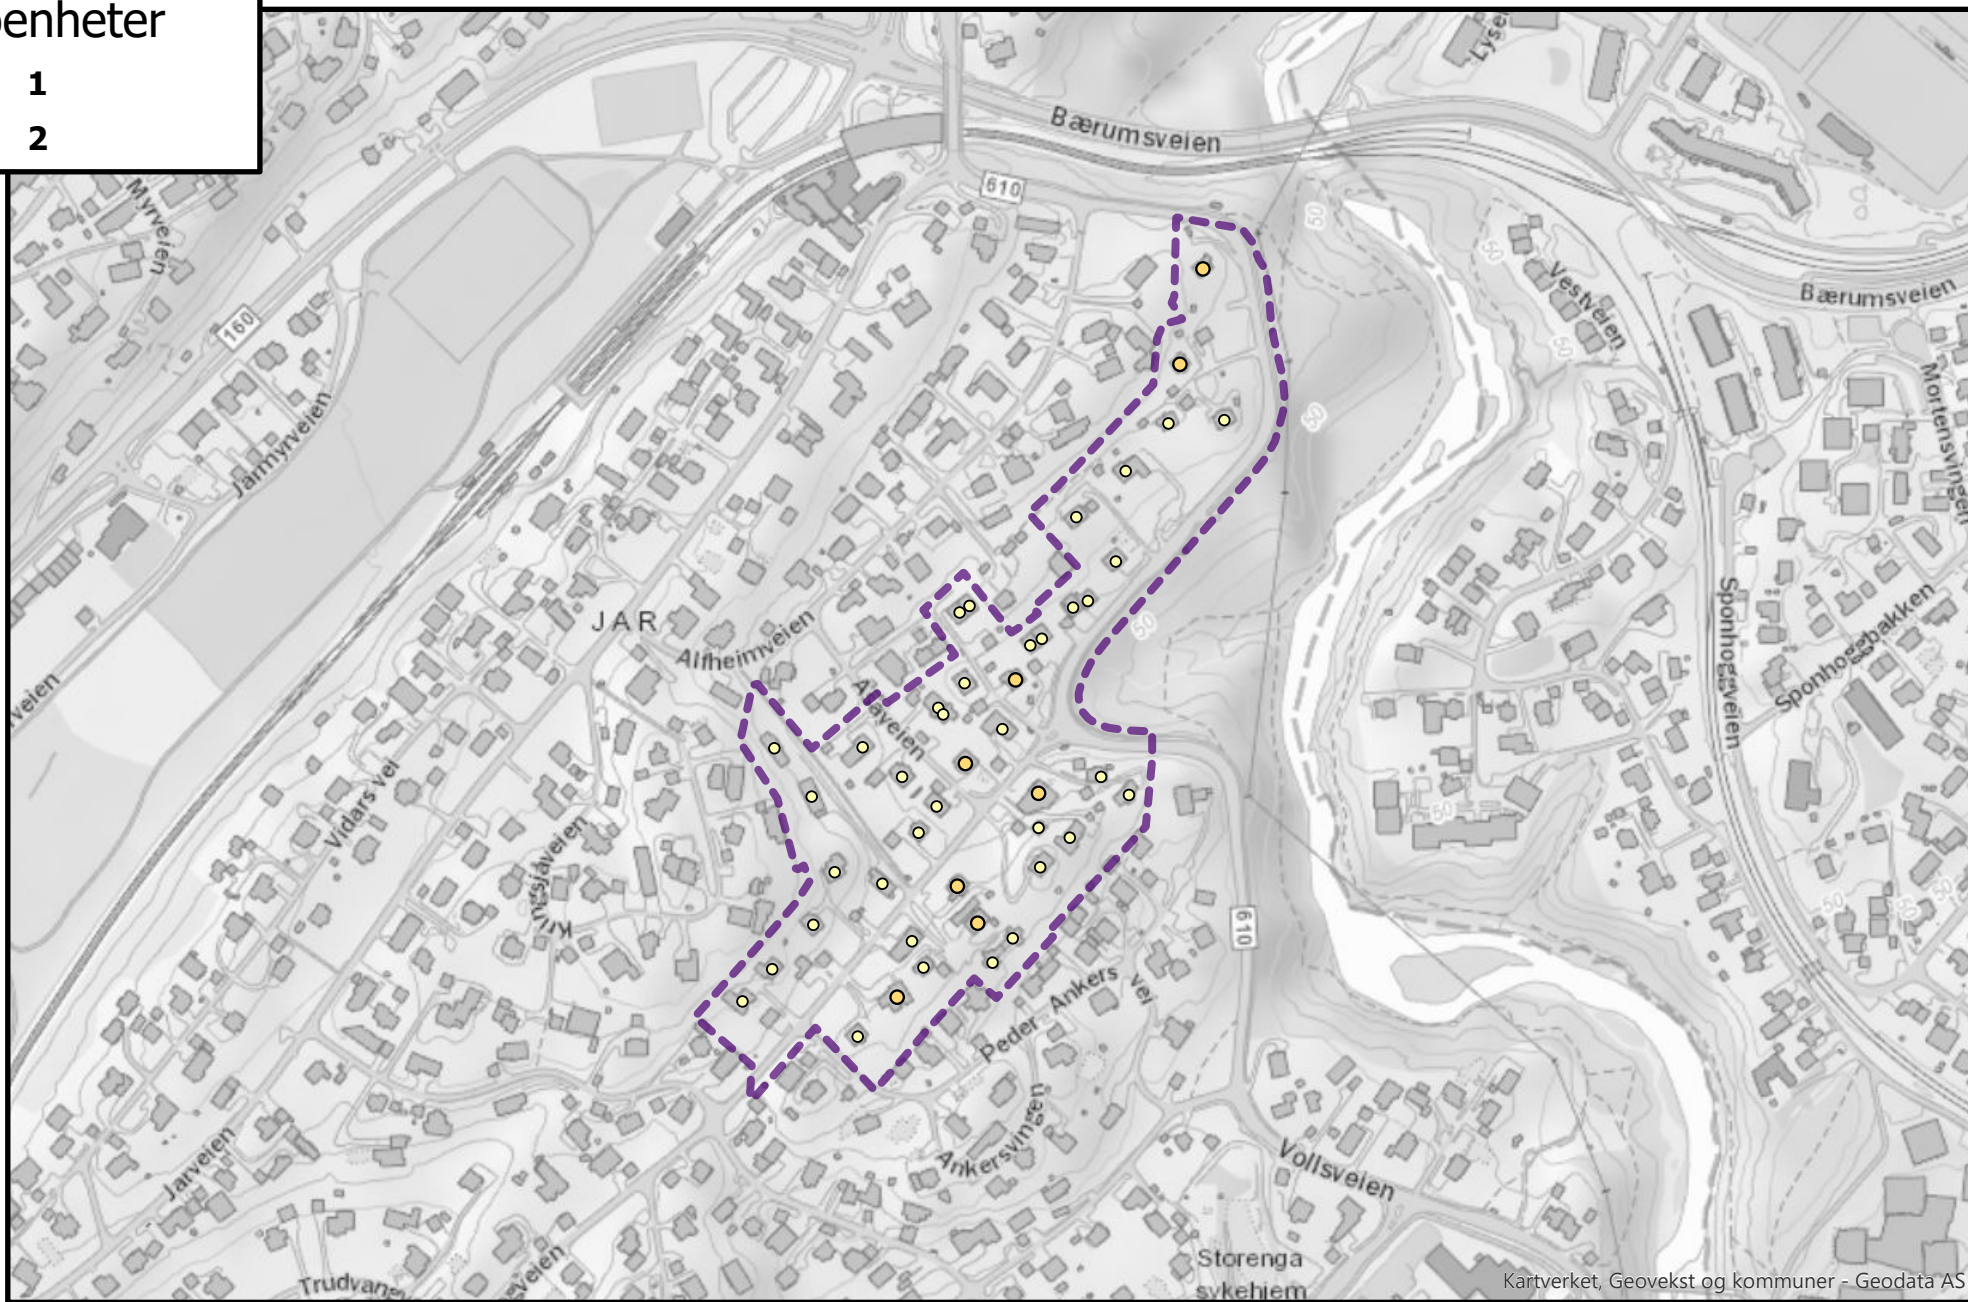

Antall
boenheter

○ 1

● 2

Kartverket, Geovekst og kommuner - Geodata AS

Antall boenheter i roden: 49

Rodenr: Ja05

Antall
boenheter

- 1
- 2

Kartverket, Geovekst og kommuner - Geodata AS

Antall boenheter i roden: 72

Rodenr: Ja06

Antall
boenheter

- 1
- 2

Kartverket, Geovekst og kommuner - Geodata AS

Antall boenheter i roden: 52

Rodenr: Ja07

Antall
boenheter

- 1
- 2

Kartverket, Geovekst og kommuner - Geodata AS

Antall boenheter i roden: 35

Rodenr: Ja08

Antall
boenheter

- 1
- 2
- 3-10

Antall boenheter i roden: 87