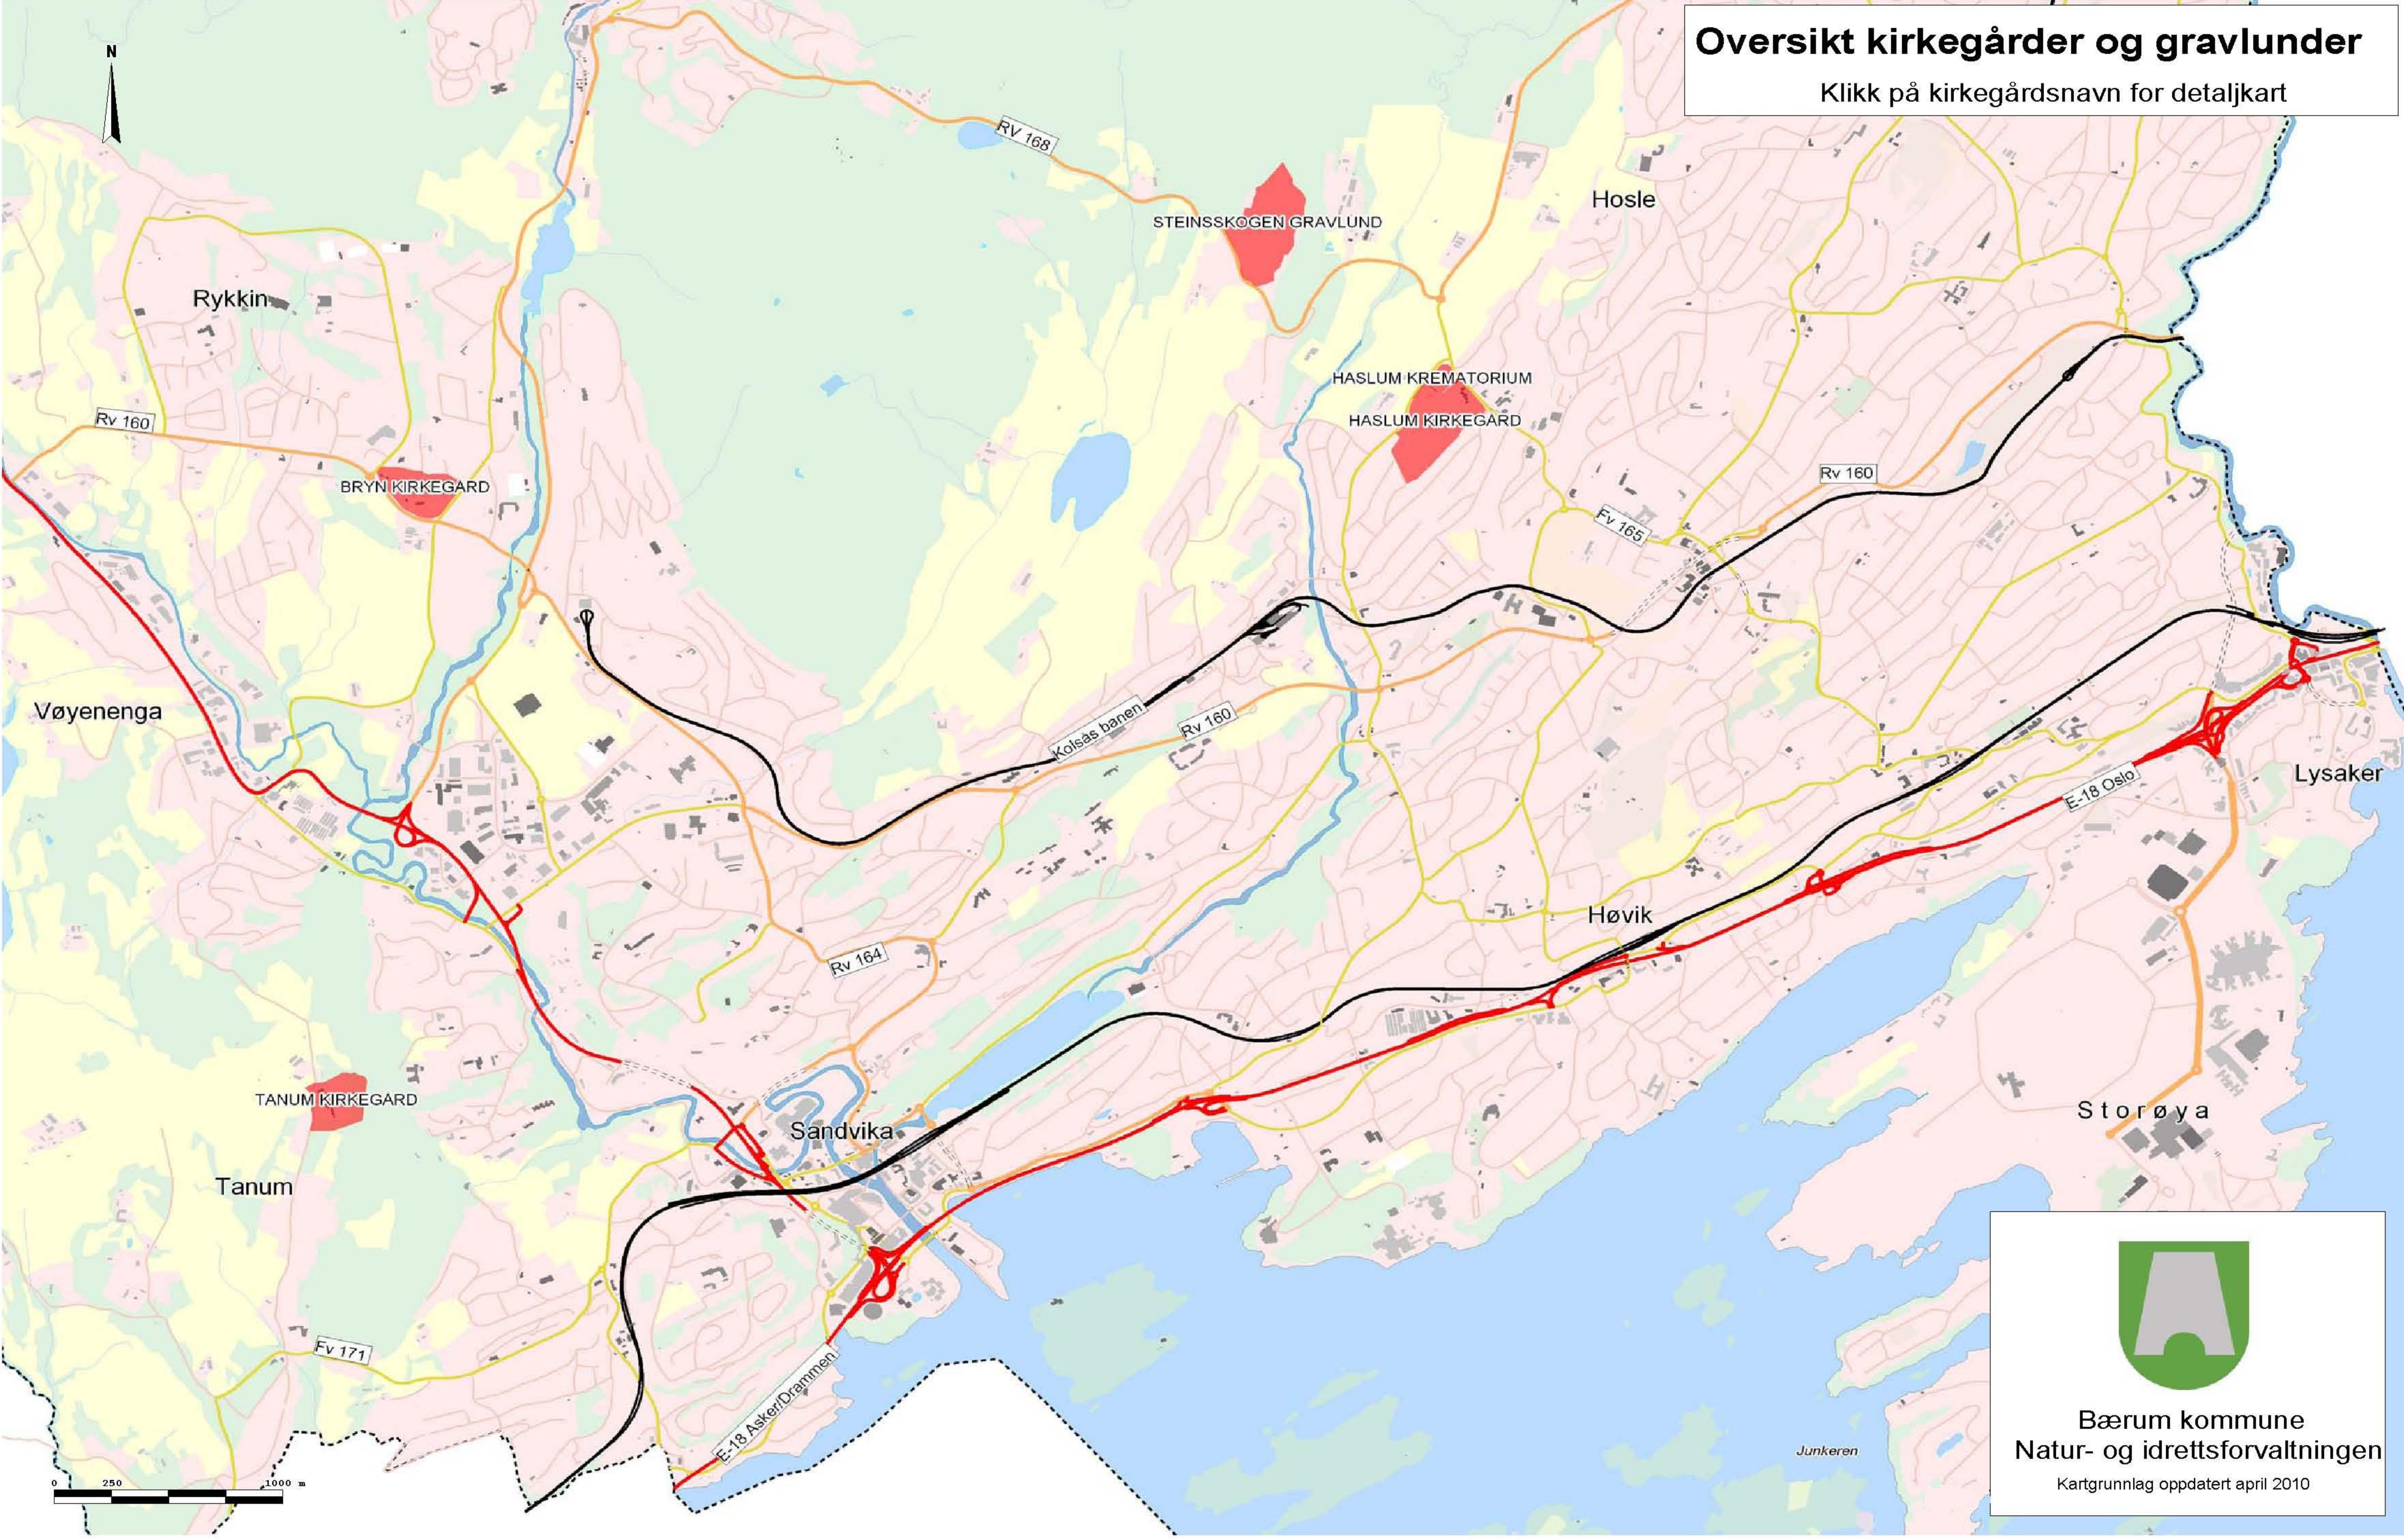

Oversikt kirkegårder og gravlunder

Klikk på kirkegårdsnavn for detaljkart

Bærum kommune
Natur- og idrettsforvaltningen
Kartgrunnlag oppdatert april 2010