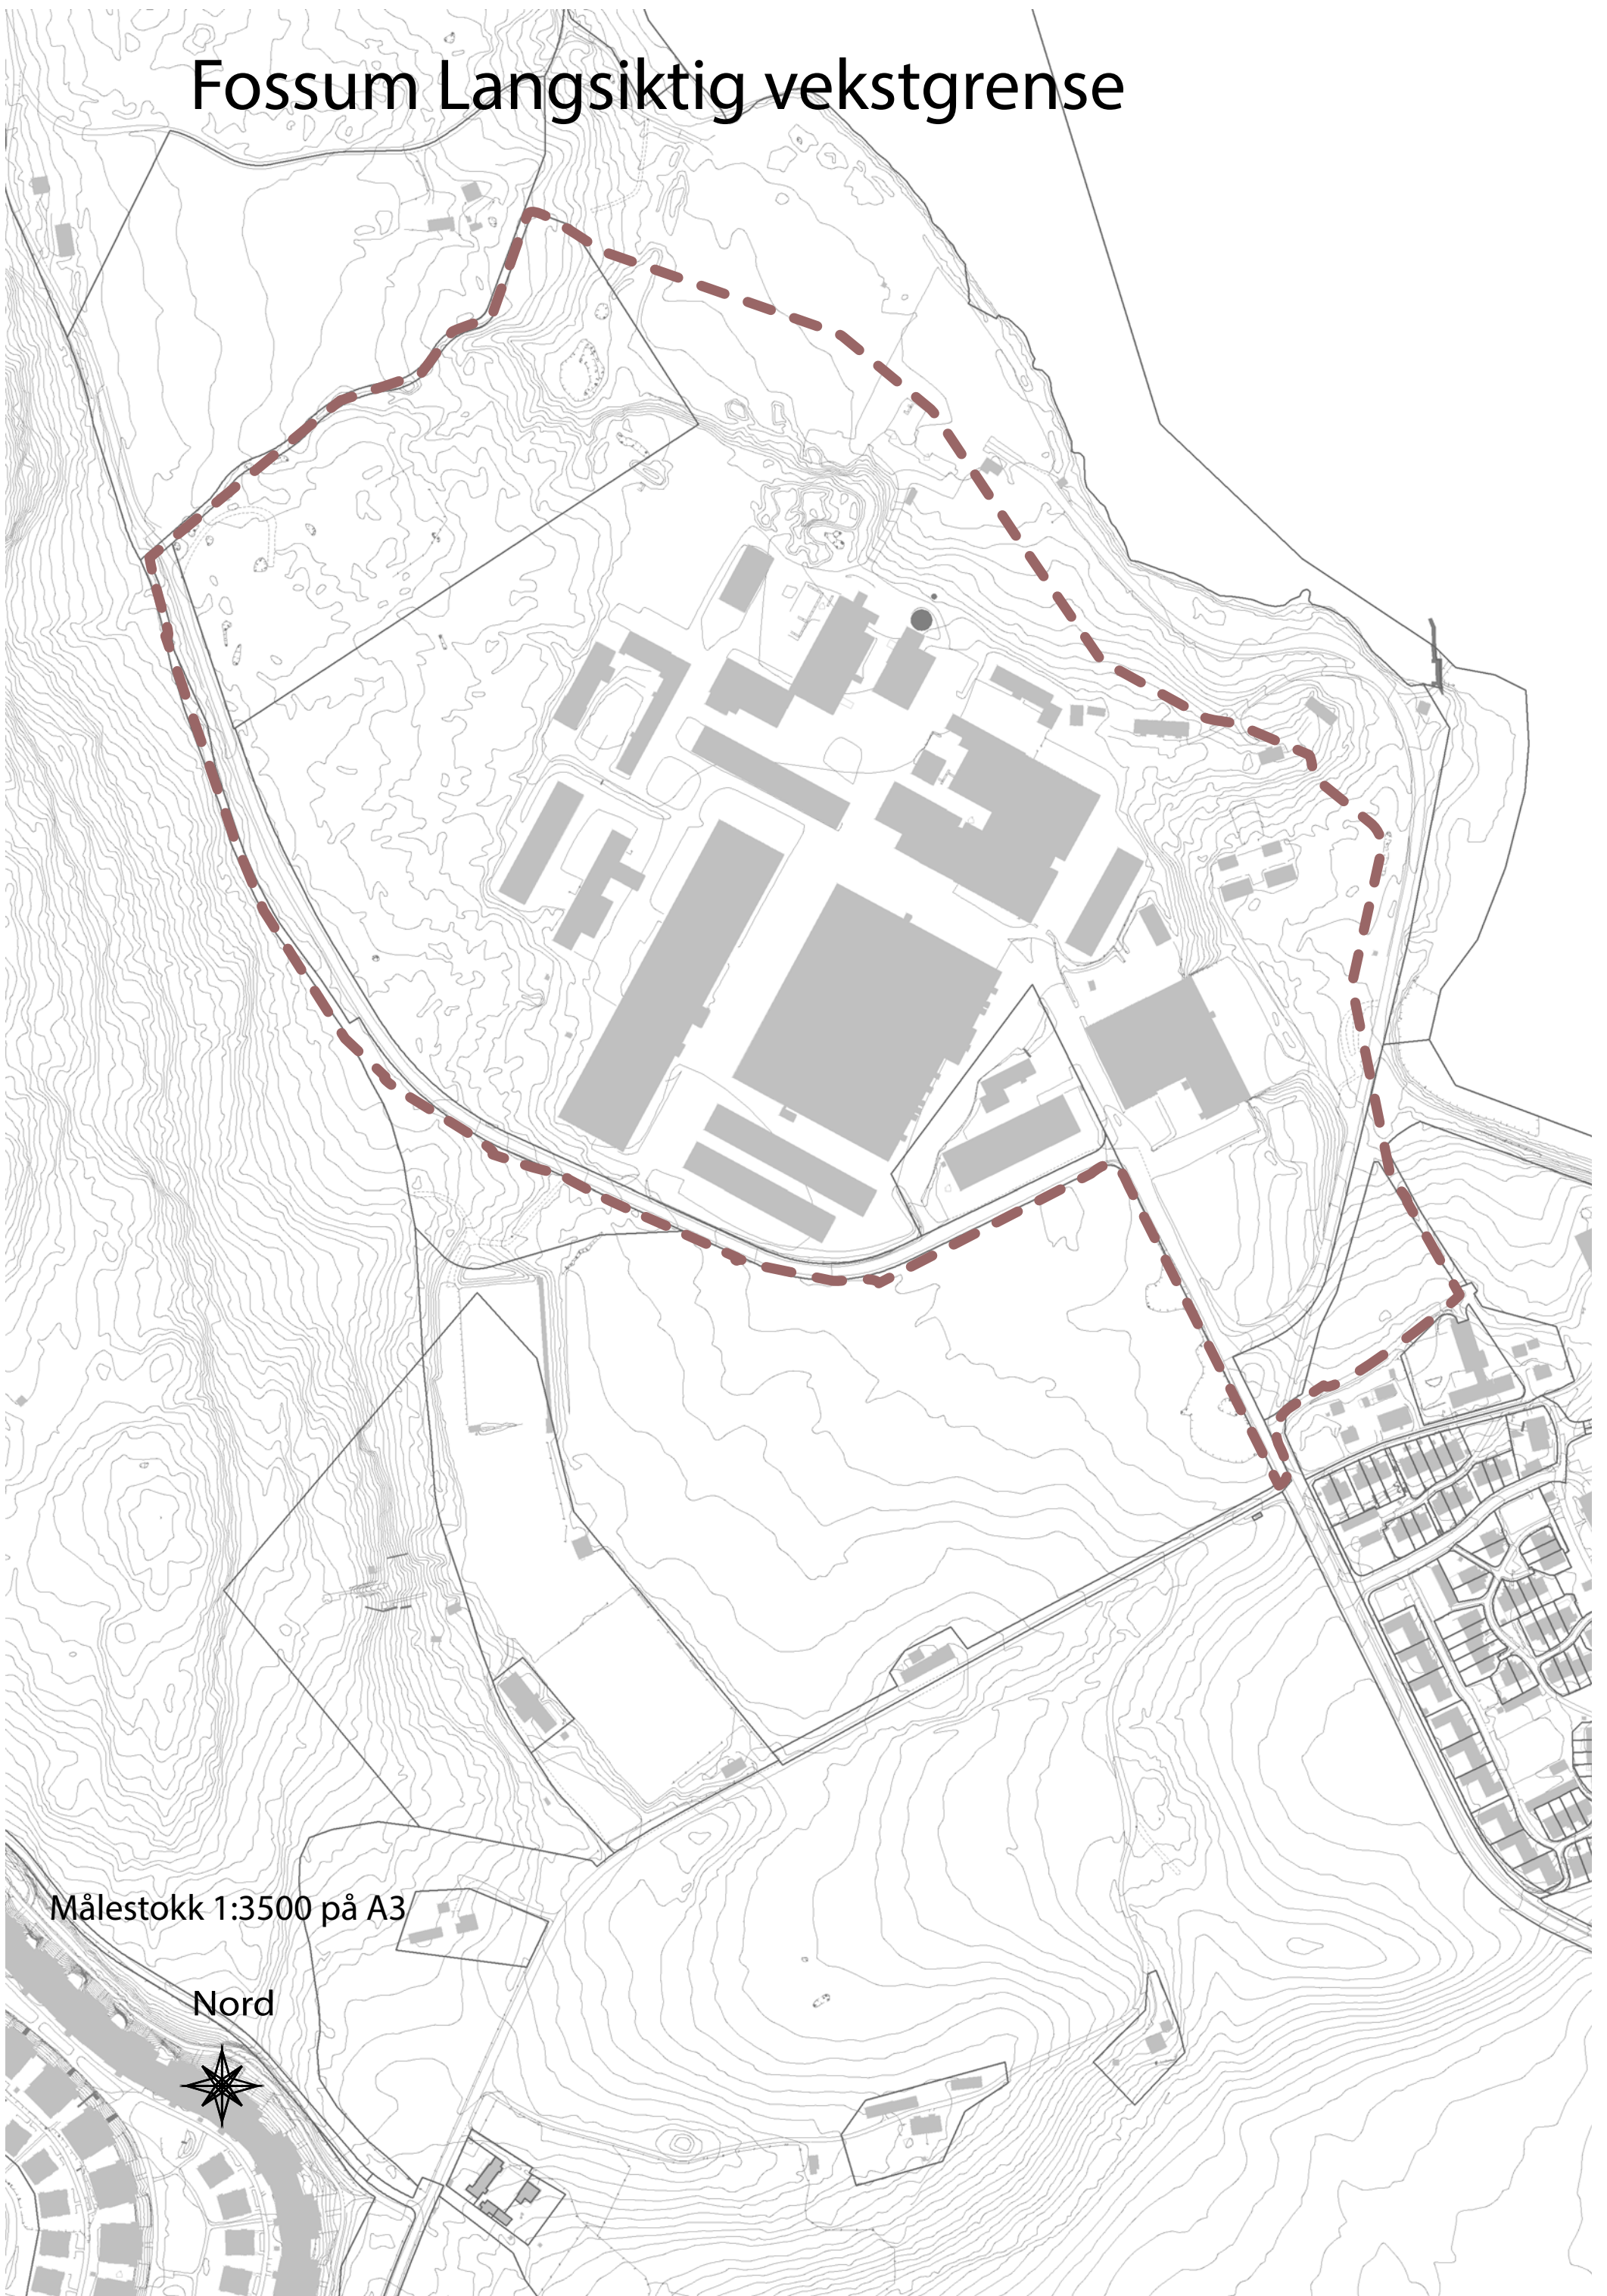

# Fossum Langsiktig vekstgrense

Målestokk 1:3500 på A3

Nord