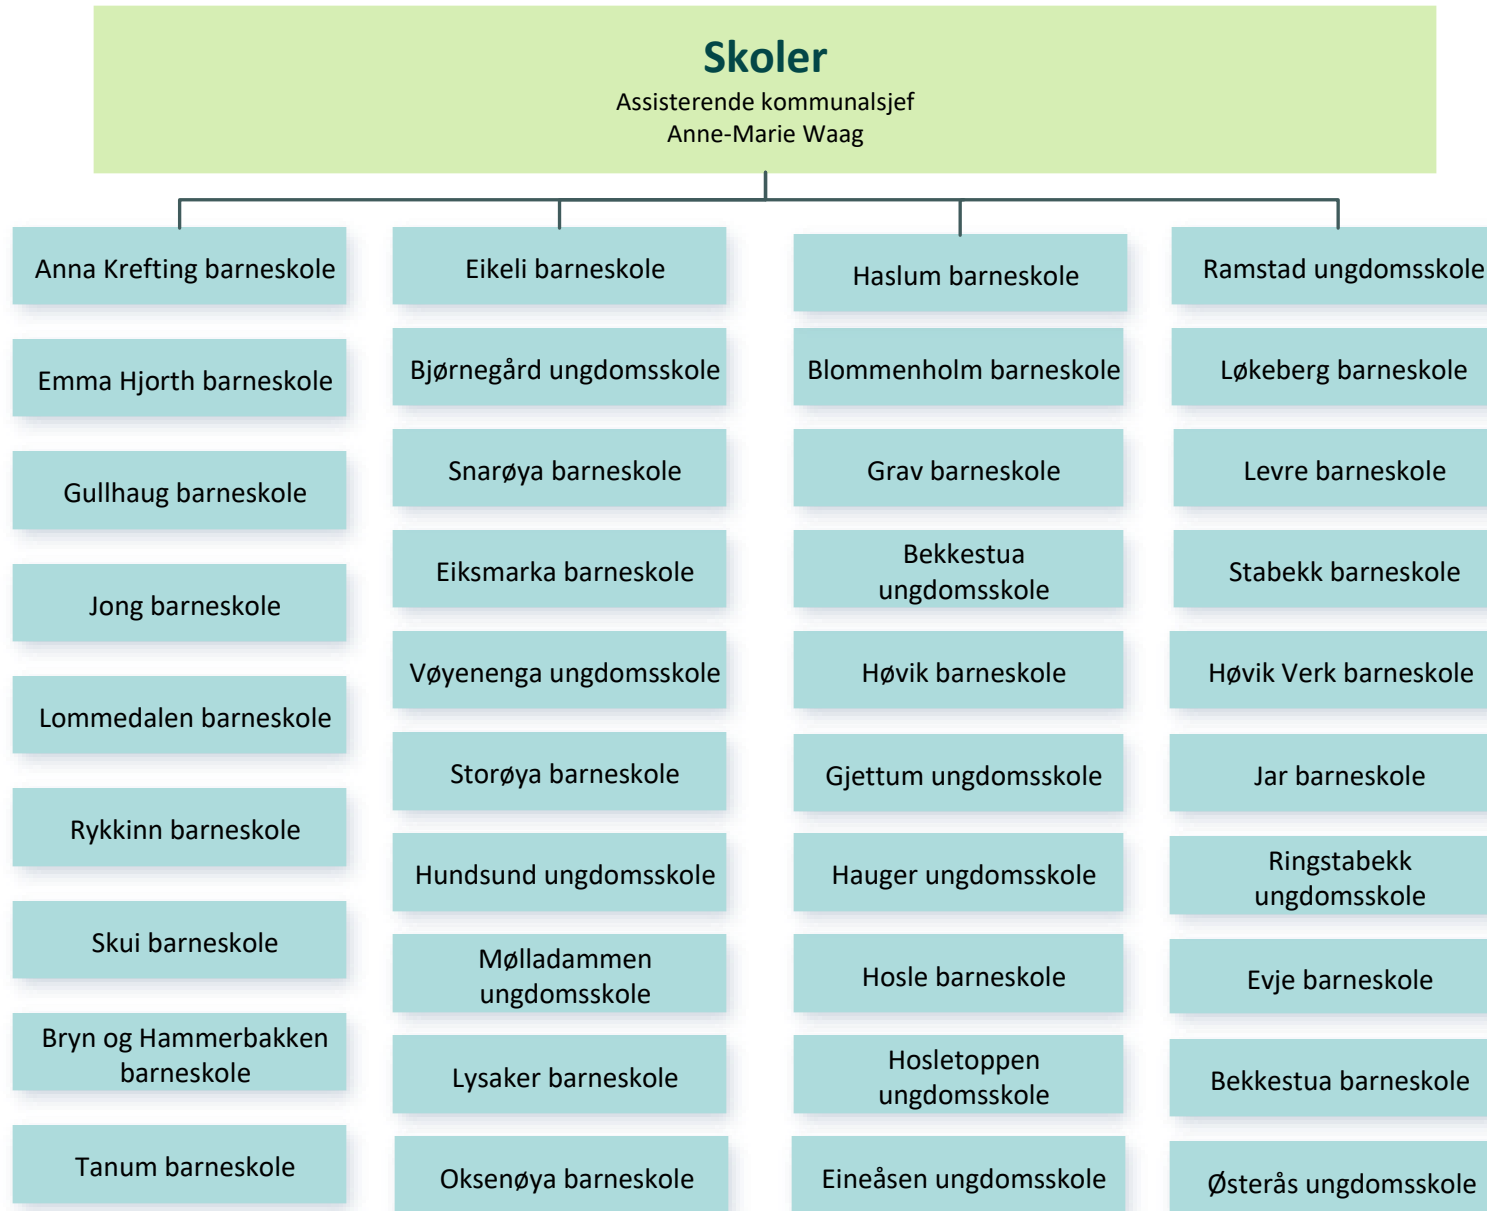

Organisasjonskart

Oppvekst barnehage

OPPVEKST SKOLE

Kommunalsjef Siv Herikstad

Oppvekst

Aldring og mestring

Helse og velferd

Samfunns- og byutvikling

Samfunns- og byutvikling

Organisasjon, styring og utvikling