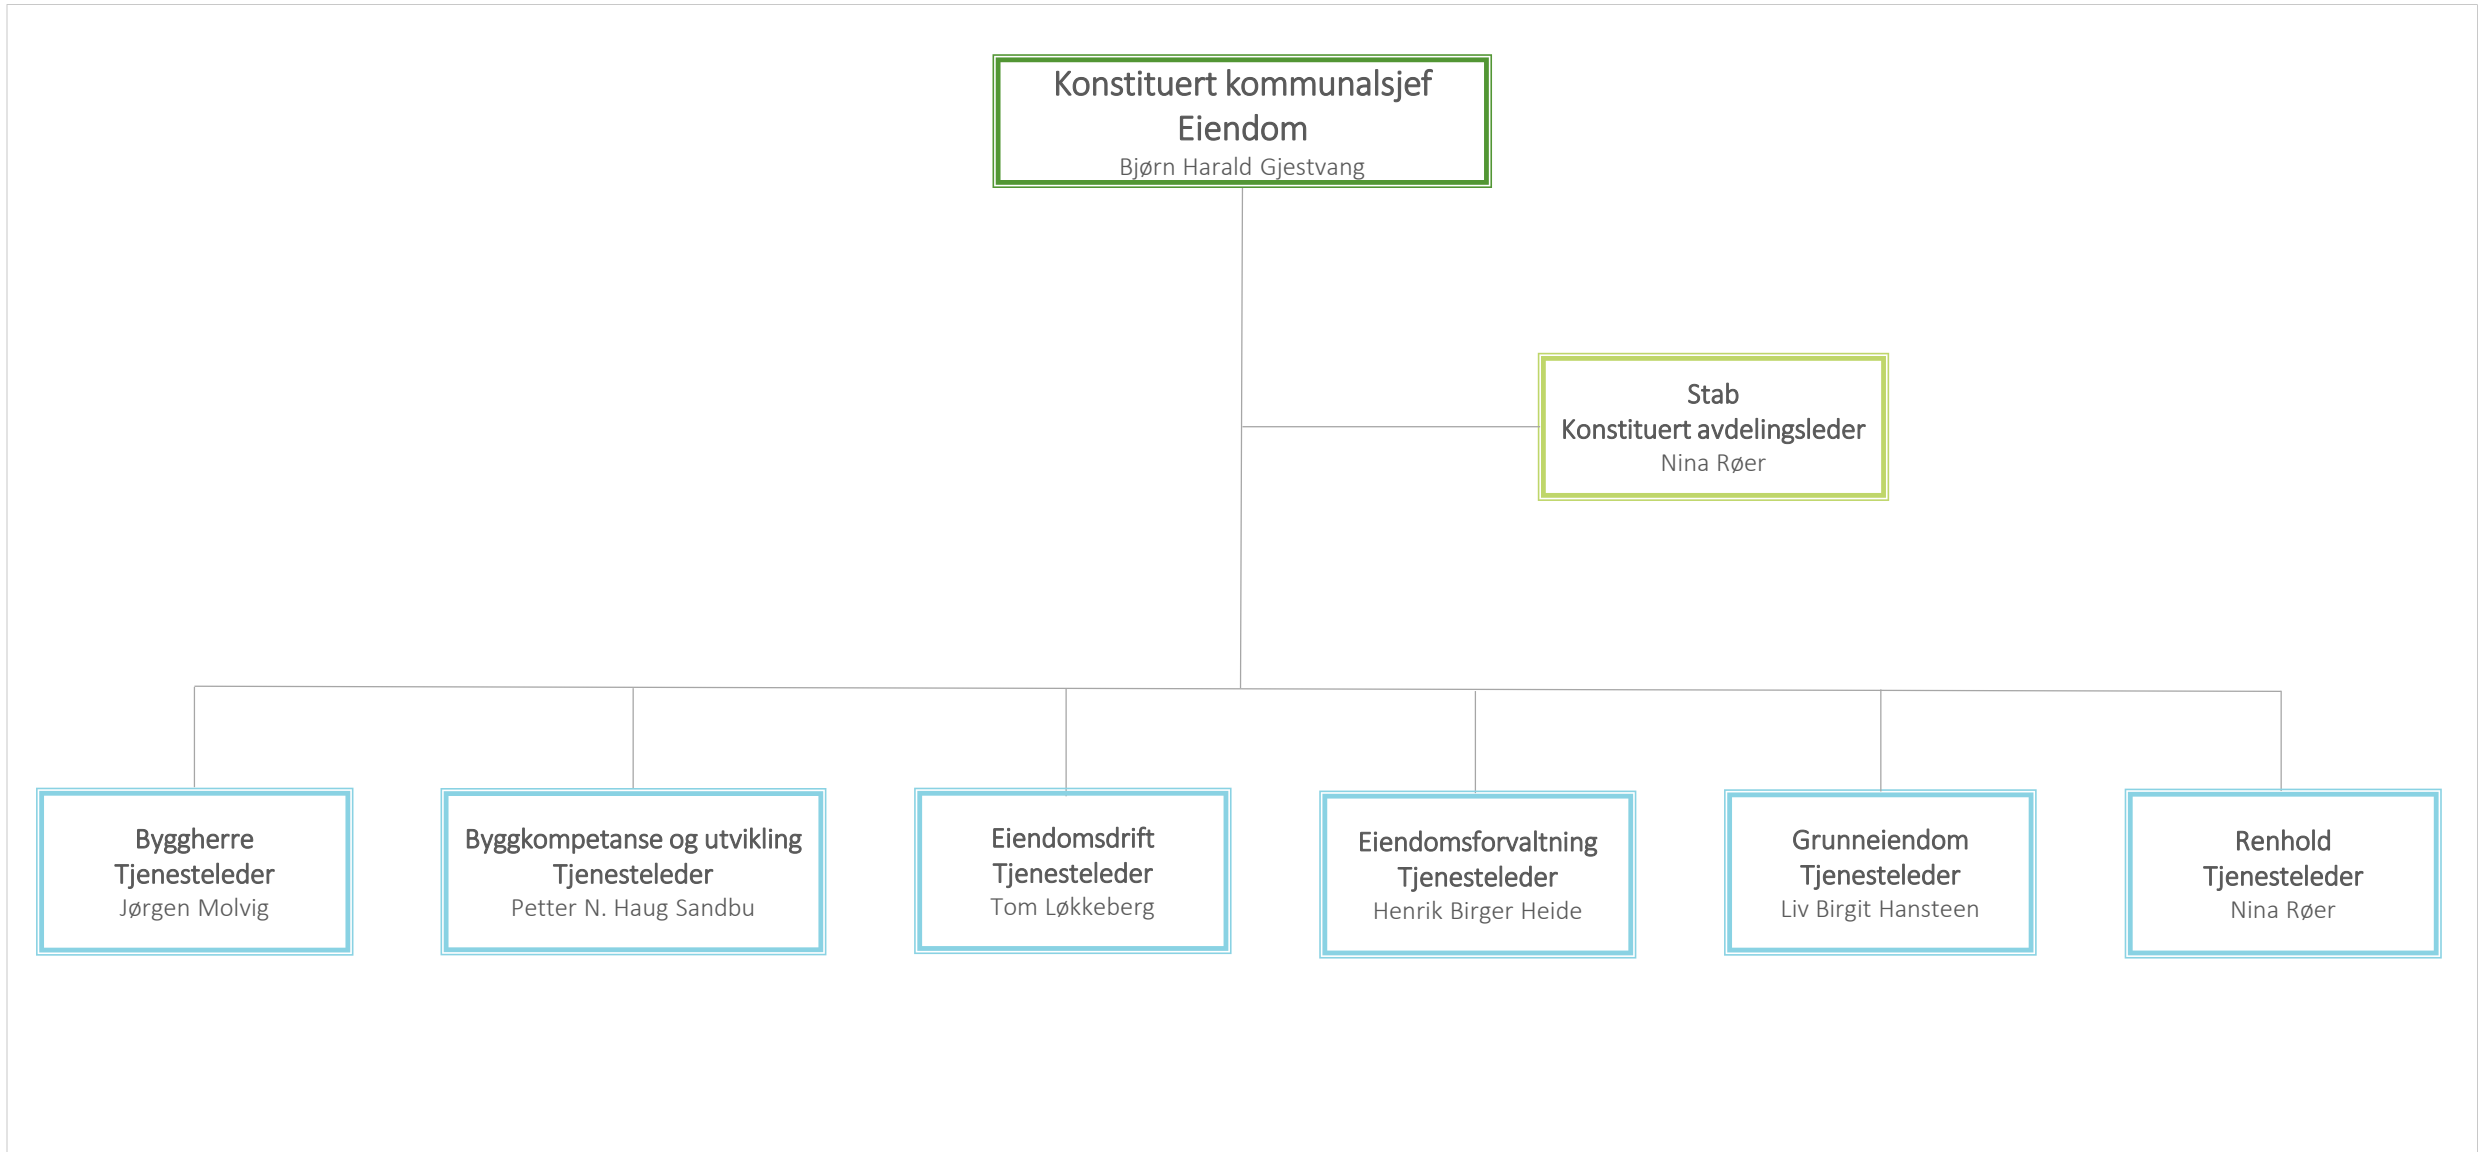

OU: Eiendom

EIENDOM: Byggherre

EIENDOM: Byggkompetanse og utvikling

EIENDOM: Eiendomsdrift

EIENDOM: Eiendomsforvaltning

Eiendomsforvaltning
Tjenesteleder
Henrik Birger Heide

Økonomi/regnskap
50 %

Barnehage, barne- og ungdomsskole
Avdelingsleder
Alexander Klemp

Omsorg-, kultur-, kirke- og idrettsbygg
Avdelingsleder
Torild Corbet Tvedte

Næring, inn- og utleie
Avdelingsleder
Guri Fuglesang

Bolig
Avdelingsleder
Marius Grove

EIENDOM: Grunneiendom

EIENDOM: Renhold