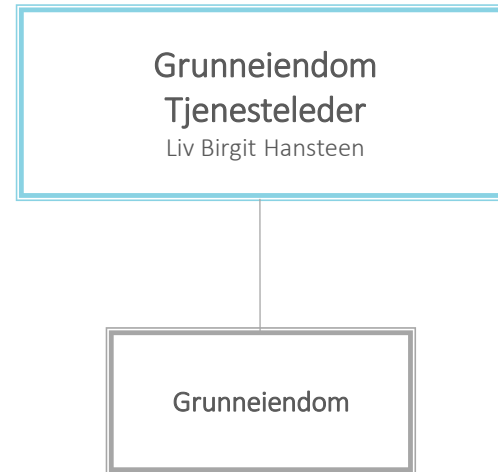

OU: Eiendom

EIENDOM: Byggherre

EIENDOM: Byggkompetanse og utvikling

EIENDOM: Eiendomsdrift

EIENDOM: Eiendomsforvaltning

Eiendomsforvaltning
Tjenesteleder
Henrik Birger Heide

Økonomi/regnskap
50 %

Barnehage, barne- og ungdomsskole
Avdelingsleder
Alexander Klemp

Omsorg-, kultur-, kirke- og idrettsbygg
Avdelingsleder
Torild Corbet Tvedte

Næring, inn- og utleie
Avdelingsleder
Guri Fuglesang

Bolig
Avdelingsleder
Marius Grove

EIENDOM: Grunneiendom

EIENDOM: Renhold