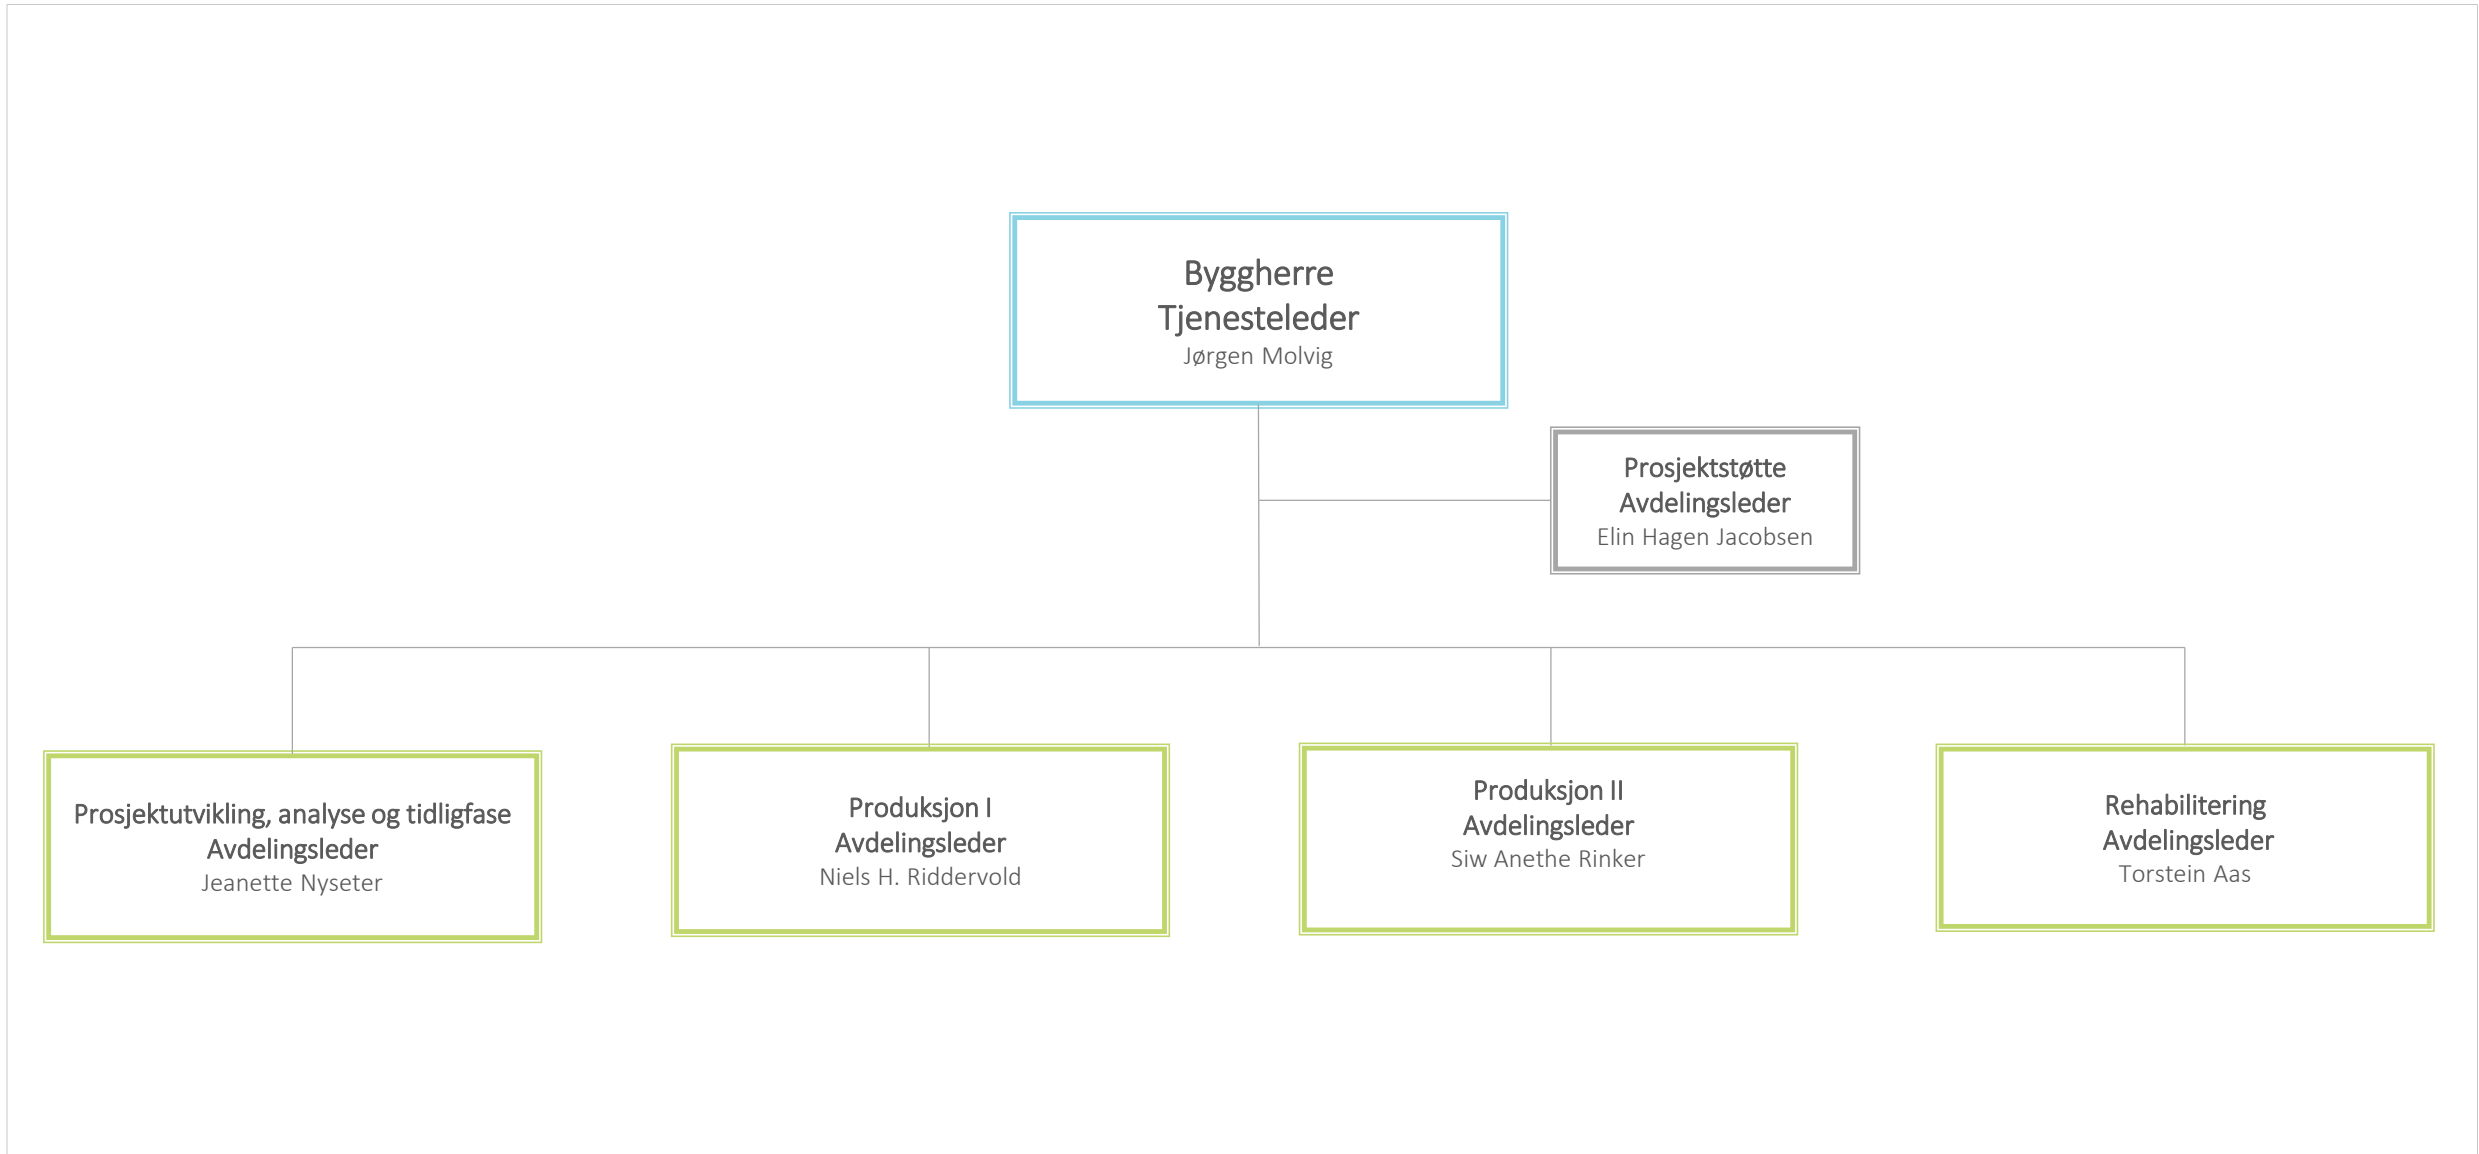

OU: Eiendom

EIENDOM: Byggherre

EIENDOM: Byggkompetanse og utvikling

EIENDOM: Eiendomsdrift

EIENDOM: Eiendomsforvaltning

Eiendomsforvaltning
Tjenesteleder
Henrik Birger Heide

Økonomi/regnskap
50 %

Barnehage, barne- og ungdomsskole
Avdelingsleder
Alexander Klemp

Omsorg-, kultur-, kirke- og idrettsbygg
Avdelingsleder
Torild Corbet Tvedte

Næring, inn- og utleie
Avdelingsleder
Guri Fuglesang

Bolig
Avdelingsleder
Marius Grove

EIENDOM: Grunneiendom

EIENDOM: Renhold