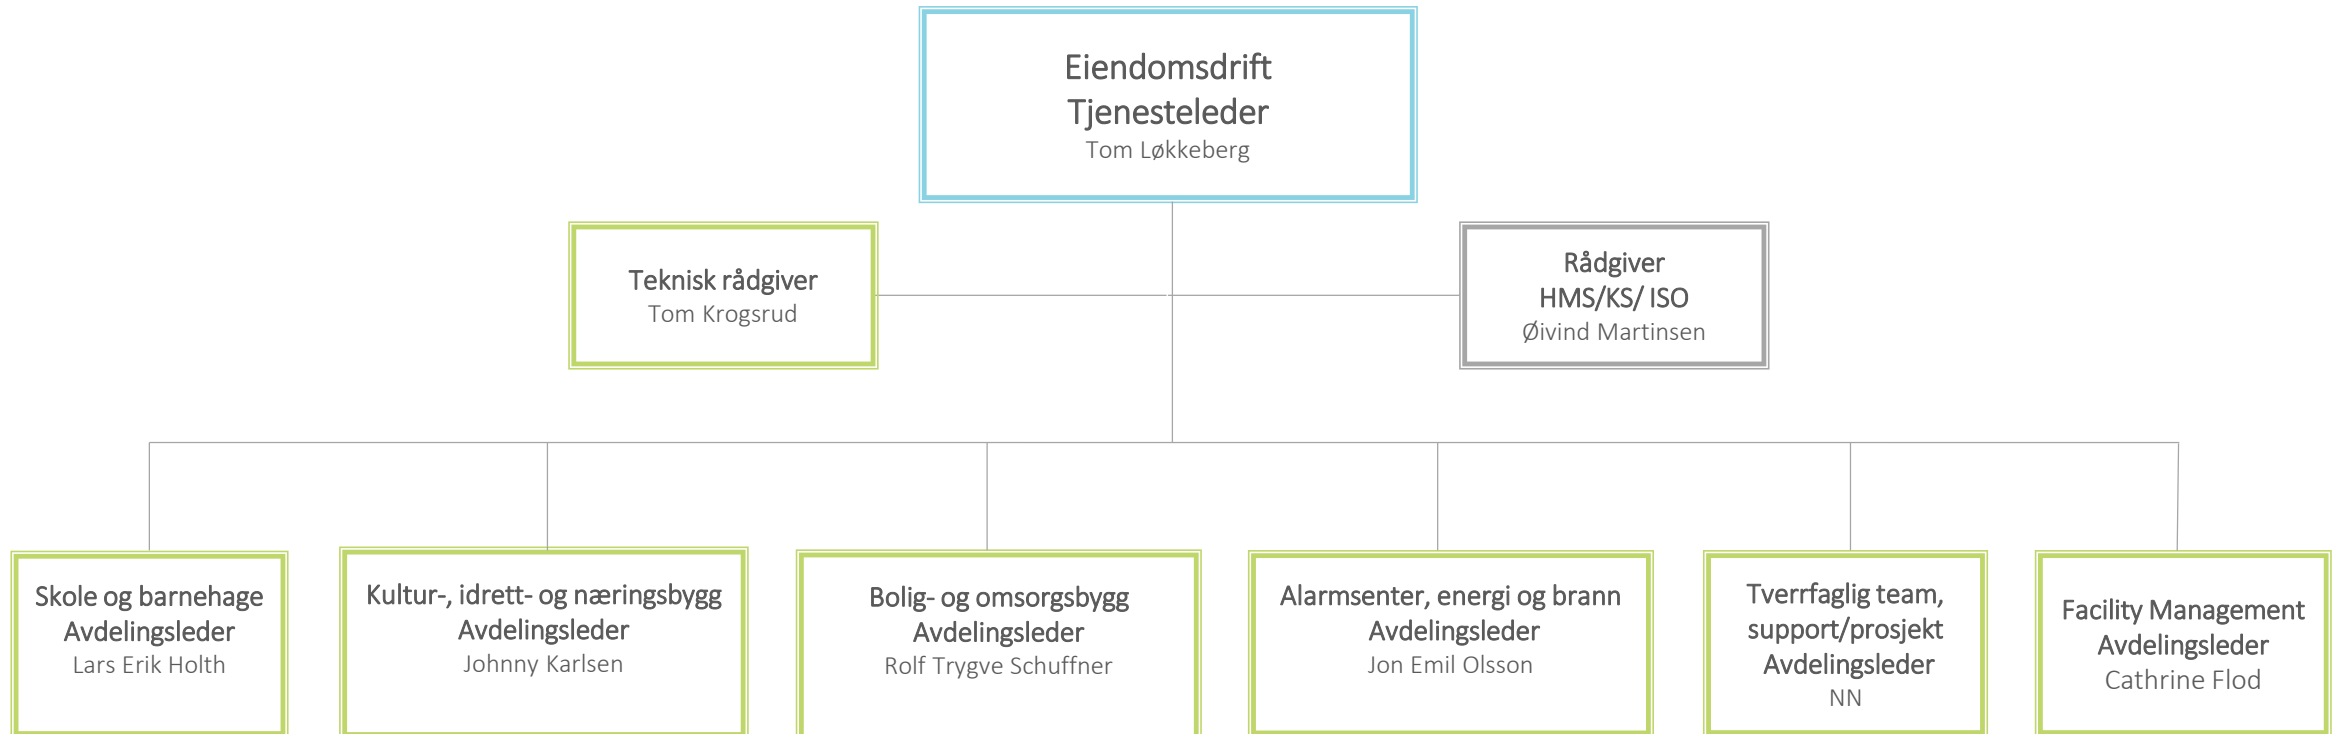

OU: Eiendom

EIENDOM: Byggherre

EIENDOM: Byggkompetanse og utvikling

EIENDOM: Eiendomsdrift

EIENDOM: Eiendomsforvaltning

Eiendomsforvaltning
Tjenesteleder
Henrik Birger Heide

Økonomi/regnskap
50 %

Barnehage, barne- og ungdomsskole
Avdelingsleder
Alexander Klemp

Omsorg-, kultur-, kirke- og idrettsbygg
Avdelingsleder
Torild Corbet Tvedte

Næring, inn- og utleie
Avdelingsleder
Guri Fuglesang

Bolig
Avdelingsleder
Marius Grove

EIENDOM: Grunneiendom

EIENDOM: Renhold