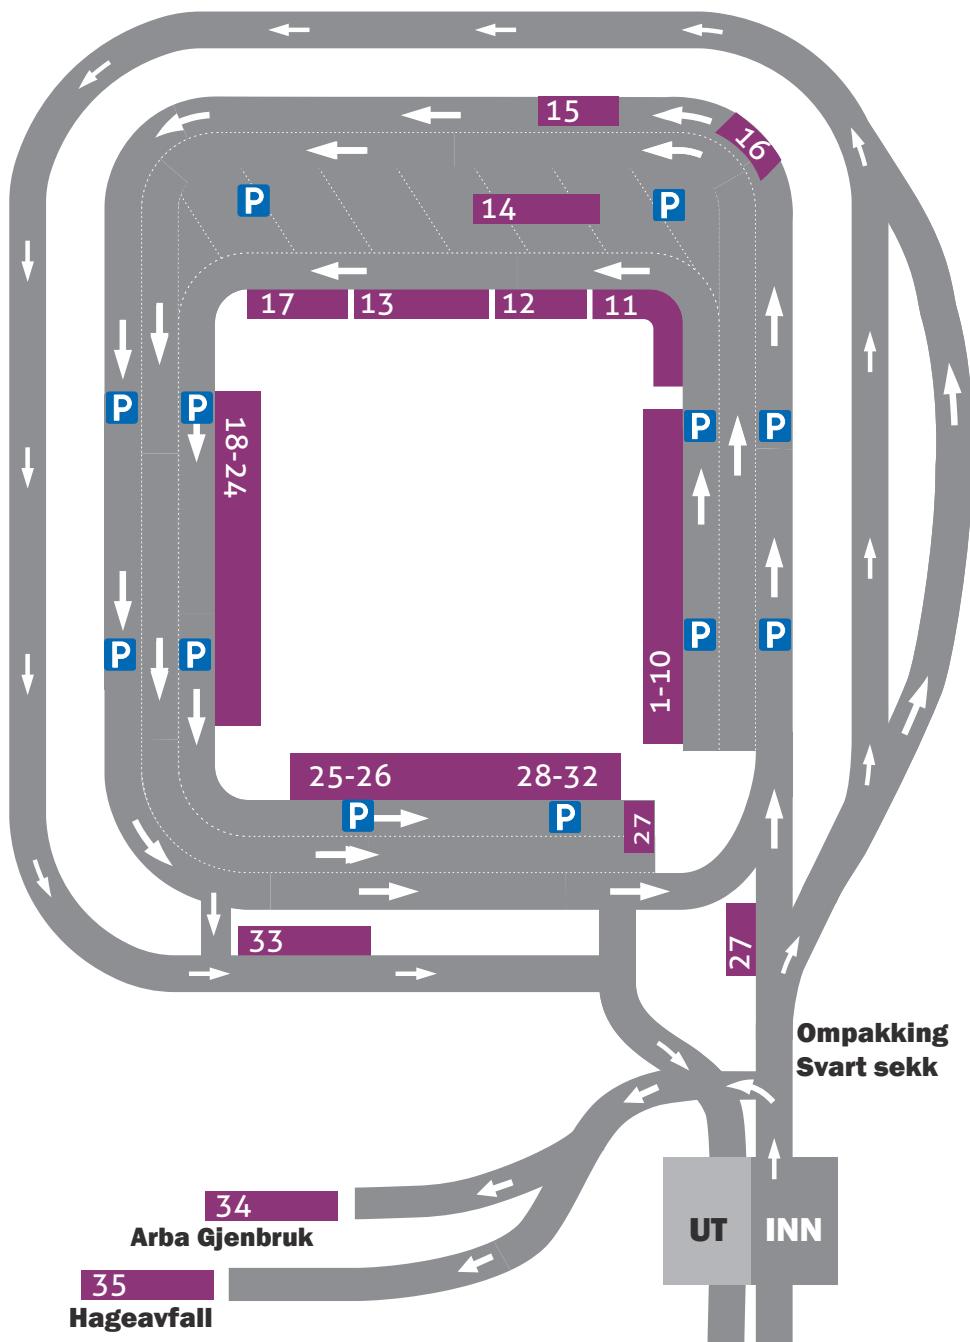

35

Hageavfall

Finne ledig parkering og bring avfallet til riktig container/holder. Små barn må bli sittende i bilen.

Pakk smart

Spar tid og gjør turen til Isi enklere og mer effektiv

- Bruk oversiktskartet for å planlegge hvor du plasserer gjenstandene i bilen/tilhengeren
- Husk å sikre alle gjenstandene i bilen og på tilhengeren
- Benytter du sekker skal disse være gjennomskjulte
- Bruk den røde boksen til å frakte farlig avfall
- Lever gjerne ombruks artikler til Arba gjenbruk